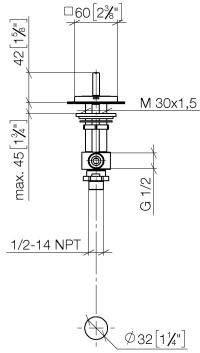

20 000 783

- Bohrungsdurchmesser 32 mm
- Rosette 60 x 60 mm
- mit Warmkennzeichnung

	Dark Platinum gebürstet	20 000 783-99
	Chrom	20 000 783-00
	Platin gebürstet	20 000 783-06
	Platin	20 000 783-08
	Dark Chrome	20 000 783-19
	Messing gebürstet (23kt Gold)	20 000 783-28
	Champagne gebürstet (22kt Gold)	20 000 783-46
	Champagne (22kt Gold)	20 000 783-47

20 000 783

mm [inches]

**Durchflussdiagramm**

**Zertifikate**

WRAS\_2103001. IAPMO\_4976 (4).

20 000 783

Ersatzteile für die  
anderen  
Oberflächenvarianten  
finden Sie hier:  
Chrom

### Ersatzteilstückliste

Nr.	Artikelnummer	Benennung	Verbaumenge	Lieferzeit
1	90 20 78 002 05-99	Griff ( hot )	1	30
2	90 90 03 132 00 90	Oberteil	1	2
3	04 17 11 058 32 90	Seitenteil	1	2
4	04 23 10 032 78 90	Befestigungssatz	1	2
5	04 17 11 023 10 90	Verteiler	1	2
6	09 30 11 059 90	Scheibe	1	2
7	09 23 10 012 90	Mutter	1	2