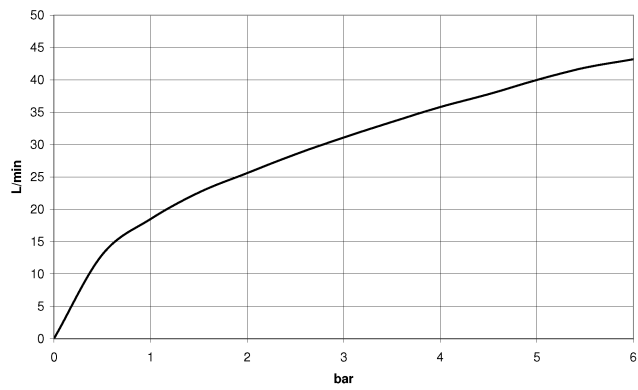

20 000 783

- Bohrungsdurchmesser 32 mm
- Rosette 60 x 60 mm
- mit Warmkennzeichnung

	Dark Platinum gebürstet	20 000 783-99
	Chrom	20 000 783-00
	Platin gebürstet	20 000 783-06
	Platin	20 000 783-08
	Dark Chrome	20 000 783-19
	Messing gebürstet (23kt Gold)	20 000 783-28
	Champagne gebürstet (22kt Gold)	20 000 783-46
	Champagne (22kt Gold)	20 000 783-47

20 000 783

mm [inches]

**Durchflussdiagramm**

**Zertifikate**

WRAS\_2103001. IAPMO\_4976 (4).

20 000 783

Ersatzteile für die  
anderen  
Oberflächenvarianten  
finden Sie hier:  
Chrom