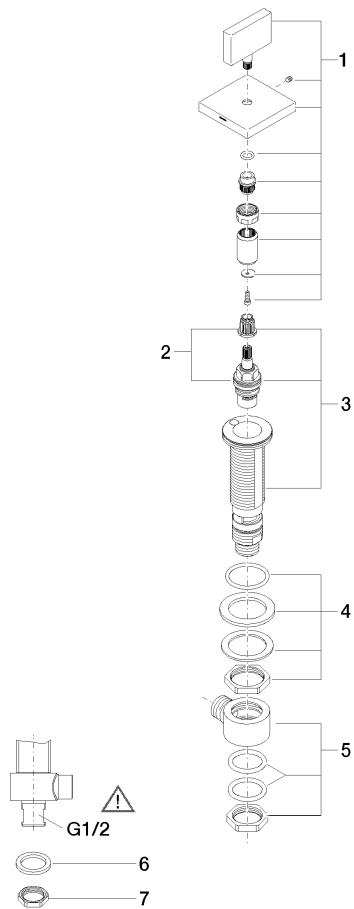

20 000 783

- Bohrungsdurchmesser 32 mm
- Rosette 60 x 60 mm
- mit Warmkennzeichnung

	Dark Platinum gebürstet	20 000 783-99
	Chrom	20 000 783-00
	Platin gebürstet	20 000 783-06
	Platin	20 000 783-08
	Dark Chrome	20 000 783-19
	Messing gebürstet (23kt Gold)	20 000 783-28
	Champagne gebürstet (22kt Gold)	20 000 783-46
	Champagne (22kt Gold)	20 000 783-47

20 000 783

mm [inches]

**Durchflussdiagramm**

**Zertifikate**

WRAS\_2103001. IAPMO\_4976 (4).

20 000 783

Ersatzteile für die  
anderen  
Oberflächenvarianten  
finden Sie hier:  
Chrom

### Ersatzteilstückliste

Nr.	Artikelnummer	Benennung	Verbaumenge	Lieferzeit
1	90 20 78 002 05-99	Griff ( hot )	1	30
2	90 90 03 132 00 90	Oberteil	1	2
3	04 17 11 058 32 90	Seitenteil	1	2
4	04 23 10 032 78 90	Befestigungssatz	1	2
5	04 17 11 023 10 90	Verteiler	1	2
6	09 30 11 059 90	Scheibe	1	2
7	09 23 10 012 90	Mutter	1	2