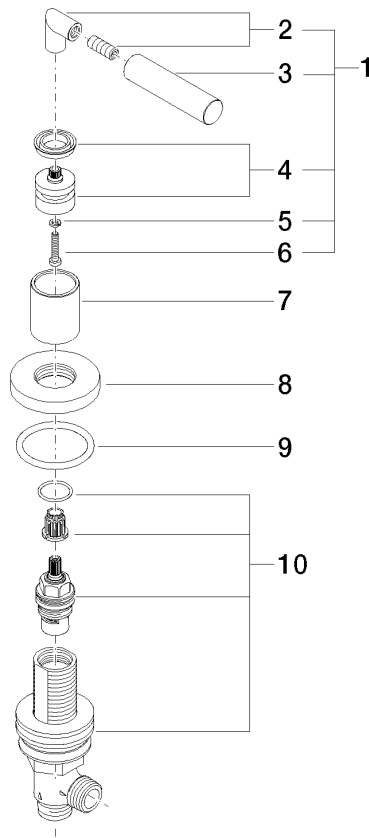

20 000 882

- Bohrungsdurchmesser 32 mm
- Rosette Ø 55 mm

	Platin	20 000 882-08
	Champagne gebürstet (22kt Gold)	20 000 882-46
	Champagne (22kt Gold)	20 000 882-47

20 000 882

mm [inches]

### Durchflussdiagramm

### Ersatzteilstückliste

Nr.	Artikelnummer	Benennung	Verbaumenge	Lieferzeit
1	04 20 88 052 00-08	Griff	1	40
2	04 18 20 022 00-08	Winkel	1	-
Ersatzteil nicht mehr bestellbar, bitte bestellen Sie den Nachfolgeartikel				
3	09 20 88 052-08	Griff	1	40
4	90 12 12 007 00-08	Aufnahme	1	40
5	90 30 11 029 00 90	Scheibe	1	2
6	90 30 30 075 00 90	Schraube	1	2
7	09 21 02 140-08	Huelse	1	40
8	09 27 89 105-08	Rosette	1	40
9	90 14 10 043 00 90	Dichtung	1	2
10	90 17 11 040 31 90	Seitenteil	1	2