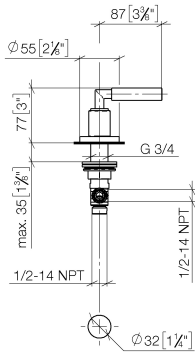

20 000 882

- Bohrungsdurchmesser 32 mm
- Rosette Ø 55 mm

	Platin	20 000 882-08
	Champagne gebürstet (22kt Gold)	20 000 882-46
	Champagne (22kt Gold)	20 000 882-47

20 000 882

mm [inches]

### Durchflussdiagramm

### Ersatzteilstückliste

Nr.	Artikelnummer	Benennung	Verbaumenge	Lieferzeit
1	04 20 88 052 00-08	Griff	1	40
2	04 18 20 022 00-08	Winkel	1	-
Ersatzteil nicht mehr bestellbar, bitte bestellen Sie den Nachfolgeartikel				
3	09 20 88 052-08	Griff	1	40
4	90 12 12 007 00-08	Aufnahme	1	40
5	90 30 11 029 00 90	Scheibe	1	2
6	90 30 30 075 00 90	Schraube	1	2
7	09 21 02 140-08	Huelse	1	40
8	09 27 89 105-08	Rosette	1	40
9	90 14 10 043 00 90	Dichtung	1	2
10	90 17 11 040 31 90	Seitenteil	1	2