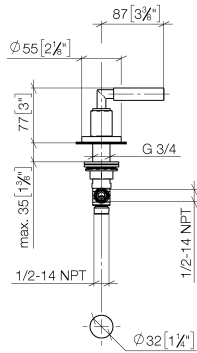

20 000 882

- Bohrungsdurchmesser 32 mm
- Rosette Ø 55 mm

	Schwarz matt	20 000 882-33
	Champagne gebürstet (22kt Gold)	20 000 882-46
	Champagne (22kt Gold)	20 000 882-47

20 000 882

mm [inches]

Durchflussdiagramm

Zertifikate

IAPMO_4976 (5). WRAS_2112061.

20 000 882

Ersatzteile für die
anderen
Oberflächenvarianten
finden Sie hier:
Champagne
gebürstet (22kt Gold)

Ersatzteilstückliste

Nr.	Artikelnummer	Benennung	Verbaumenge	Lieferzeit
1	04 20 88 052 00-33	Griff	1	30
2	04 18 20 022 00-33	Winkel	1	30
3	09 20 88 052-33	Griff	1	30
4	90 12 12 007 00-33	Aufnahme	1	30
5	90 30 11 029 00 90	Scheibe	1	2
6	90 30 30 075 00 90	Schraube	1	2
7	09 21 02 140-33	Hülse	1	30
8	09 27 89 105-33	Rosette	1	30
9	90 14 10 043 00 90	Dichtung	1	2
10	90 17 11 040 31 90	Seitenteil	1	2