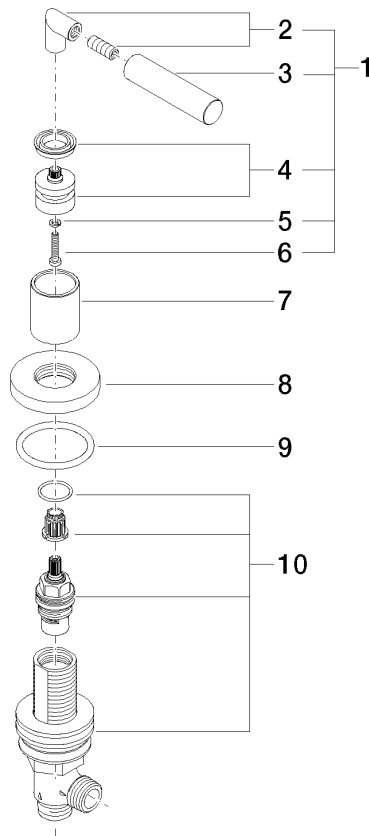

20 000 882

- Bohrungsdurchmesser 32 mm
- Rosette Ø 55 mm

	Schwarz matt	20 000 882-33
	Champagne gebürstet (22kt Gold)	20 000 882-46
	Champagne (22kt Gold)	20 000 882-47

20 000 882

mm [inches]

Durchflussdiagramm

Zertifikate

IAPMO_4976 (5). WRAS_2112061.

20 000 882

Ersatzteile für die
anderen
Oberflächenvarianten
finden Sie hier:
Champagne
gebürstet (22kt Gold)

Ersatzteilstückliste

Nr.	Artikelnummer	Benennung	Verbaumenge	Lieferzeit
1	04 20 88 052 00-33	Griff	1	30
2	04 18 20 022 00-33	Winkel	1	30
3	09 20 88 052-33	Griff	1	30
4	90 12 12 007 00-33	Aufnahme	1	30
5	90 30 11 029 00 90	Scheibe	1	2
6	90 30 30 075 00 90	Schraube	1	2
7	09 21 02 140-33	Hülse	1	30
8	09 27 89 105-33	Rosette	1	30
9	90 14 10 043 00 90	Dichtung	1	2
10	90 17 11 040 31 90	Seitenteil	1	2