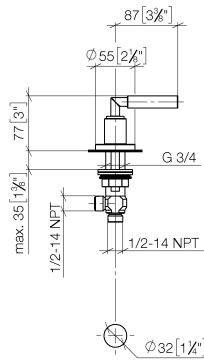

20 000 883

- Bohrungsdurchmesser 32 mm
- Rosette Ø 55 mm

	Platin	20 000 883-08
	Champagne gebürstet (22kt Gold)	20 000 883-46
	Champagne (22kt Gold)	20 000 883-47

20 000 883

mm [inches]

Durchflussdiagramm

Zertifikate

IAPMO_4976 (5). WRAS_2112061.

20 000 883

Ersatzteilstückliste

Nr.	Artikelnummer	Benennung	Verbaumenge	Lieferzeit
1	04 20 88 052 00-08	Griff	1	40
2	04 18 20 022 00-08	Winkel	1	-
Ersatzteil nicht mehr bestellbar, bitte bestellen Sie den Nachfolgeartikel				
3	09 20 88 052-08	Griff	1	40
4	90 12 12 007 00-08	Aufnahme	1	40
5	90 30 11 029 00 90	Scheibe	1	2
6	90 30 30 075 00 90	Schraube	1	2
7	09 21 02 140-08	Huelse	1	40
8	09 27 89 105-08	Rosette	1	40
9	90 14 10 043 00 90	Dichtung	1	2
10	90 17 11 040 30 90	Seitenteil	1	2