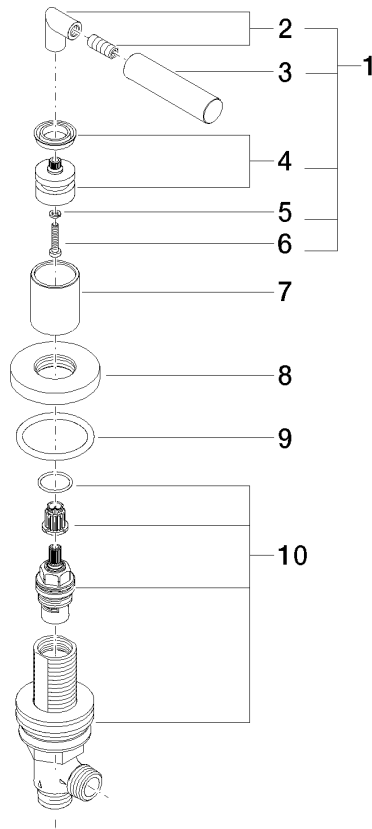

20 000 883

- Bohrungsdurchmesser 32 mm
- Rosette Ø 55 mm

	Platin	20 000 883-08
	Champagne gebürstet (22kt Gold)	20 000 883-46
	Champagne (22kt Gold)	20 000 883-47

20 000 883

mm [inches]

Durchflussdiagramm

Zertifikate

IAPMO_4976 (5). WRAS_2112061.

20 000 883

Ersatzteilstückliste

Nr.	Artikelnummer	Benennung	Verbaumenge	Lieferzeit
1	04 20 88 052 00-08	Griff	1	40
2	04 18 20 022 00-08	Winkel	1	-
Ersatzteil nicht mehr bestellbar, bitte bestellen Sie den Nachfolgeartikel				
3	09 20 88 052-08	Griff	1	40
4	90 12 12 007 00-08	Aufnahme	1	40
5	90 30 11 029 00 90	Scheibe	1	2
6	90 30 30 075 00 90	Schraube	1	2
7	09 21 02 140-08	Huelse	1	40
8	09 27 89 105-08	Rosette	1	40
9	90 14 10 043 00 90	Dichtung	1	2
10	90 17 11 040 30 90	Seitenteil	1	2