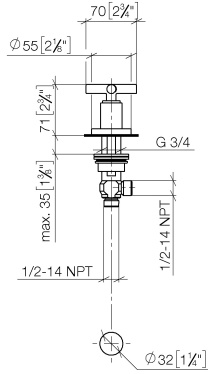

20 000 892

- Bohrungsdurchmesser 32 mm
- Rosette Ø 55 mm

	Dark Platinum gebürstet	20 000 892-99
	Chrom	20 000 892-00
	Platin gebürstet	20 000 892-06
	Platin	20 000 892-08
	Dark Chrome	20 000 892-19
	Messing gebürstet (23kt Gold)	20 000 892-28
	Schwarz matt	20 000 892-33
	Champagne gebürstet (22kt Gold)	20 000 892-46
	Champagne (22kt Gold)	20 000 892-47
	Chrom gebürstet	20 000 892-93

20 000 892

mm [inches]

### Durchflussdiagramm

## Ersatzteilstückliste

Nr.	Artikelnummer	Benennung	Verbaumenge	Lieferzeit
1	90 20 89 010 10-99	Griff	1	30
2	09 20 89 010-99	Griff	1	60
3	90 12 12 007 00-99	Aufnahme	1	30
4	90 30 11 029 00 90	Scheibe	1	2
5	90 30 30 075 00 90	Schraube	1	2
6	09 21 02 140-99	Huelse	1	30
7	09 27 89 105-99	Rosette	1	30
8	90 14 10 043 00 90	Dichtung	1	2
9	90 17 11 040 31 90	Seitenteil	1	2