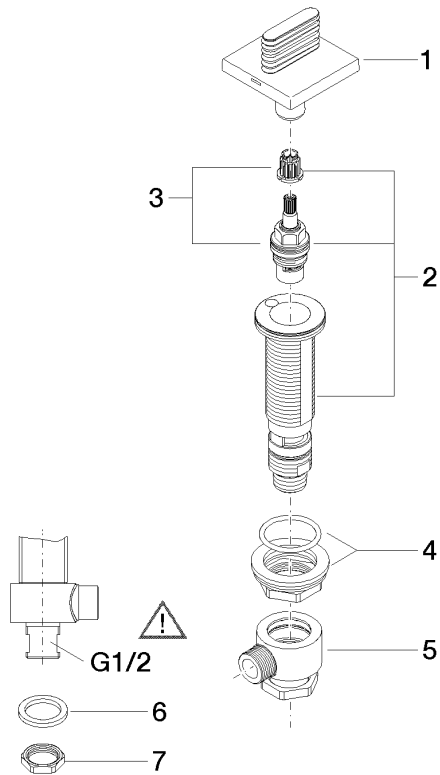

20 001 705

- mit WAVES-Struktur
- Bohrungsdurchmesser 32 mm
- Rosette 60 x 60 mm
- mit Kaltkennzeichnung

	Chrom	20 001 705-00
	Platin gebürstet	20 001 705-06
	Dark Chrome	20 001 705-19
	Champagne gebürstet (22kt Gold)	20 001 705-46
	Champagne (22kt Gold)	20 001 705-47
	Dark Platinum gebürstet	20 001 705-99

20 001 705

mm [inches]

Durchflussdiagramm

Zertifikate

IAPMO_4976 (5). WRAS_2103001. LGA_28688.

20 001 705

Ersatzteilstückliste

Nr.	Artikelnummer	Benennung	Verbaumenge	Lieferzeit
1	90 20 70 055 04-00	Griff (cold)	1	10
2	04 17 11 058 33 90	Seitenteil	1	2
3	90 90 03 133 00 90	Oberteil	1	2
4	04 23 10 032 78 90	Befestigungssatz	1	2
5	04 17 11 023 10 90	Verteiler	1	2
6	90 23 30 040 00-00	Verschraubung	1	10
7	09 30 11 059 90	Scheibe	1	2
8	09 23 10 012 90	Mutter	1	2