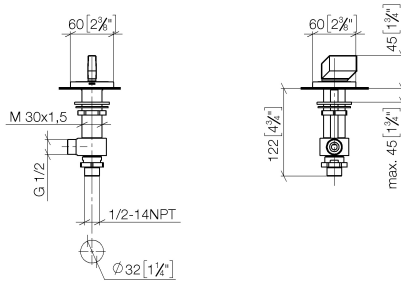

20 001 705

- mit WAVES-Struktur
- Bohrungsdurchmesser 32 mm
- Rosette 60 x 60 mm
- mit Kaltkennzeichnung

	Chrom	20 001 705-00
	Platin gebürstet	20 001 705-06
	Dark Chrome	20 001 705-19
	Champagne gebürstet (22kt Gold)	20 001 705-46
	Champagne (22kt Gold)	20 001 705-47
	Dark Platinum gebürstet	20 001 705-99

20 001 705

mm [inches]

Durchflussdiagramm

Zertifikate

IAPMO_4976 (5). WRAS_2103001. LGA_28688.

20 001 705

Ersatzteilstückliste

Nr.	Artikelnummer	Benennung	Verbaumenge	Lieferzeit
1	90 20 70 055 04-00	Griff (cold)	1	10
2	04 17 11 058 33 90	Seitenteil	1	2
3	90 90 03 133 00 90	Oberteil	1	2
4	04 23 10 032 78 90	Befestigungssatz	1	2
5	04 17 11 023 10 90	Verteiler	1	2
6	90 23 30 040 00-00	Verschraubung	1	10
7	09 30 11 059 90	Scheibe	1	2
8	09 23 10 012 90	Mutter	1	2