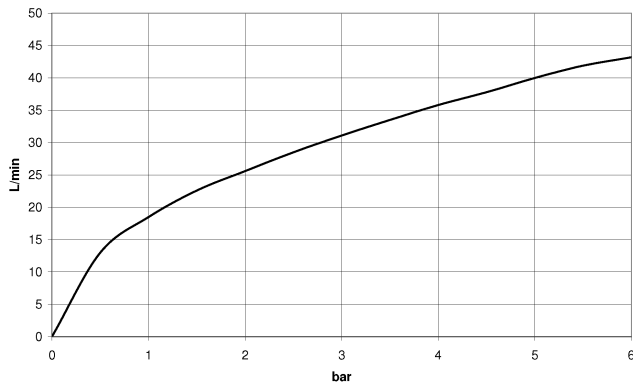

20 001 705

- mit WAVES-Struktur
- Bohrungsdurchmesser 32 mm
- Rosette 60 x 60 mm
- mit Kaltkennzeichnung

	Chrom	20 001 705-00
	Platin gebürstet	20 001 705-06
	Dark Chrome	20 001 705-19
	Champagne gebürstet (22kt Gold)	20 001 705-46
	Champagne (22kt Gold)	20 001 705-47
	Dark Platinum gebürstet	20 001 705-99

20 001 705

mm [inches]

Durchflussdiagramm

Zertifikate

IAPMO_4976 (5). WRAS_2103001. LGA_28688.

20 001 705

Ersatzteilstückliste

Nr.	Artikelnummer	Benennung	Verbaumenge	Lieferzeit
1	90 20 70 055 04-00	Griff (cold)	1	10
2	04 17 11 058 33 90	Seitenteil	1	2
3	90 90 03 133 00 90	Oberteil	1	2
4	04 23 10 032 78 90	Befestigungssatz	1	2
5	04 17 11 023 10 90	Verteiler	1	2
6	90 23 30 040 00-00	Verschraubung	1	10
7	09 30 11 059 90	Scheibe	1	2
8	09 23 10 012 90	Mutter	1	2