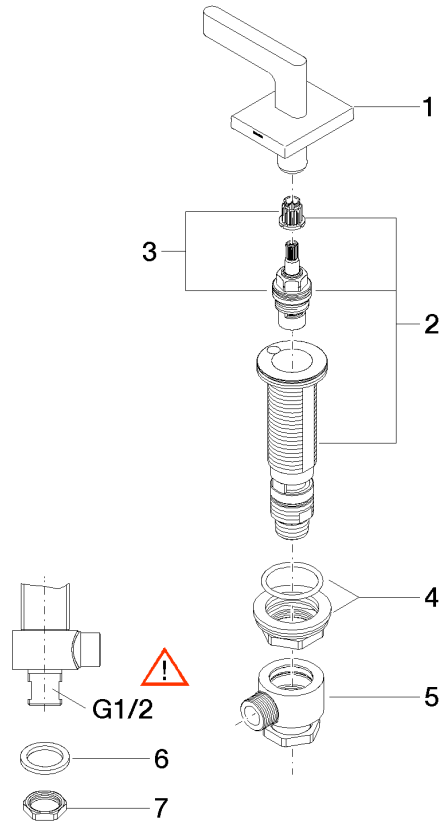

20 004 715

- Bohrungsdurchmesser 32 mm
- Rosette 60 x 47 mm
- mit Warmkennzeichnung

Passt zu: CL.1, CYO

	Chrom	20 004 715-00
	Platin gebürstet	20 004 715-06
	Messing gebürstet (23kt Gold)	20 004 715-28
	Champagne gebürstet (22kt Gold)	20 004 715-46
	Champagne (22kt Gold)	20 004 715-47
	Dark Platinum gebürstet	20 004 715-99

20 004 715

mm [inches]

Durchflussdiagramm

Zertifikate

IAPMO_4976 (5). IAPMO_N-4976. LGA_28687. IAPMO_6397.

20 004 715

Ersatzteilstückliste

Nr.	Artikelnummer	Benennung	Verbaumenge	Lieferzeit
1	90 20 70 057 02-00	Griff (hot)	1	10
2	04 17 11 058 53 90	Seitenteil	1	2
3	90 90 03 153 00 90	Oberteil	1	2
4	04 23 10 032 78 90	Befestigungssatz	1	2
5	04 17 11 023 10 90	Verteiler	1	2
6	09 30 11 059 90	Scheibe	1	2
7	09 23 10 012 90	Mutter	1	2