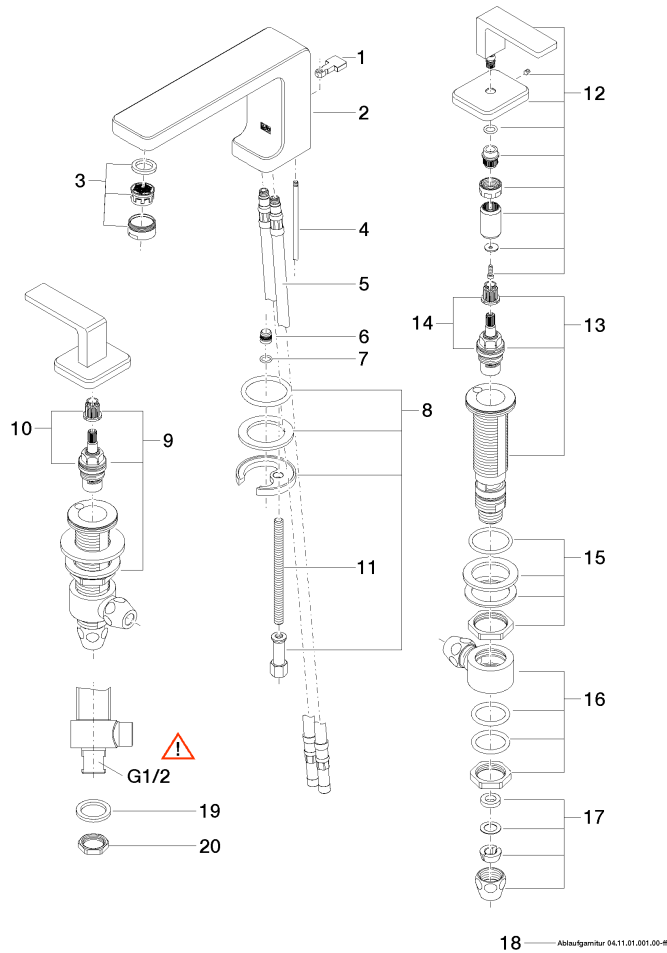

LULU Waschtisch-Dreilochbatterie mit Ablaufgarnitur - Chrom

LULU

20 713 710

- Ausladung 155 mm
- starrer Auslauf
- runder luftangereicherter Strahl
- Armaturenhöhe 114 mm
- Höhe bis Luftsprudler 90 mm
- Bohrungsdurchmesser Seitenventil 32 mm
- Bohrungsdurchmesser Auslauf 35 mm
- Rosette 47 x 55 mm
- 2x Druckschlauch M 8 x 1 eingeschraubt, dichtheitsgeprüft
- Durchfluss max. 7 l/min
- bleifrei
- Dieses Produkt leistet einen Beitrag zur Erfüllung der Vorgaben von nachhaltigen Gebäudezertifizierungen, z.B. LEED®, BREEAM®, DGNB

Nur für Becken mit Überlauf geeignet.

	Chrom	20 713 710-00
	Platin gebürstet	20 713 710-06

Empfohlenes Zubehör

Druckschläuche - 12 506 970 90
 ●2x Druckschlauch 3/8" x 1/2" x 500 mm

LULU Waschtisch-Dreilochbatterie mit Ablaufgarnitur - Chrom

Produktversion ab 8/1/2021

LULU Waschtisch-Dreilochbatterie mit Ablaufgarnitur - Chrom

LULU

20 713 710

Ersatzteilstückliste

Produktversion bis 8/31/2015

Produktversion von 8/31/2015 bis 7/22/2021

Produktversion ab 8/1/2021

Nr.	Artikelnummer	Benennung	Verbaumenge	Lieferzeit
	09 20 71 033-00	Griff	29	10