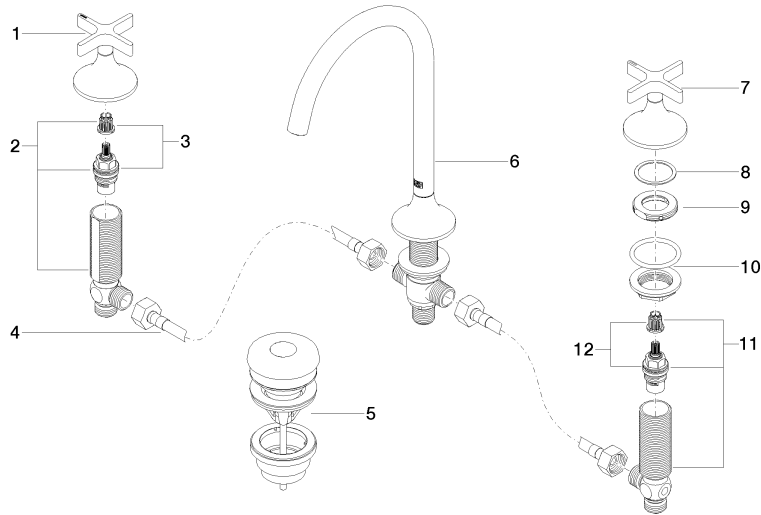

20 713 809

mm [inches]

**Durchflussdiagramm**

**Codes & Standards**

DIN 4109	Executive Order no. 1007	ISO 3822	Scottish Water Byelaws
UK Water Supply Regulations	Ü-Zeichen		

## Ersatzteilstückliste