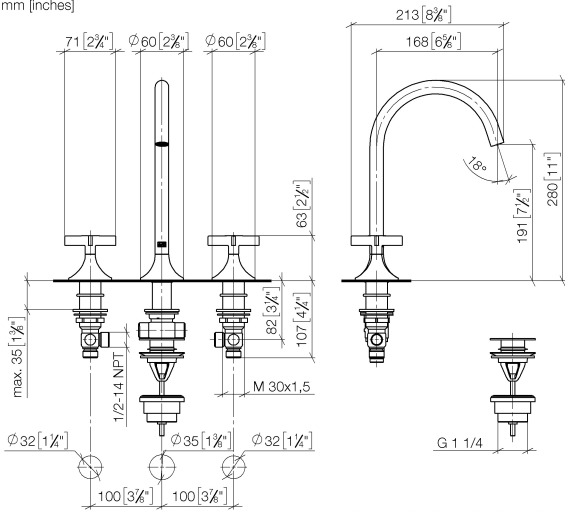

20 713 809

- Ausladung 168 mm
- schwenkbarer Auslauf 360°
- runder luftangereicherter Strahl
- Armaturenhöhe 280 mm
- Höhe bis Luftsprudler 191 mm
- Bohrungsdurchmesser Seitenventil 32 mm
- Bohrungsdurchmesser Auslauf 35 mm
- Rosette Ø 60 mm
- Durchfluss max. 5,7 l/min
- bleifrei
- Dieses Produkt leistet einen Beitrag zur Erfüllung der Vorgaben von nachhaltigen Gebäudezertifizierungen, z.B. LEED®, BREEAM®, DGNB

Nur für Becken mit Überlauf geeignet.

	Dark Chrome	20 713 809-19
	Chrom	20 713 809-00
	Platin gebürstet	20 713 809-06
	Platin	20 713 809-08
	Messing gebürstet (23kt Gold)	20 713 809-28
	Bronze gebürstet	20 713 809-42
	Champagne gebürstet (22kt Gold)	20 713 809-46
	Champagne (22kt Gold)	20 713 809-47
	Dark Platinum gebürstet	20 713 809-99

20 713 809

mm [inches]

**Durchflussdiagramm**

**Codes & Standards**

DIN 4109	Executive Order no. 1007	ISO 3822	Scottish Water Byelaws
UK Water Supply Regulations	Ü-Zeichen		