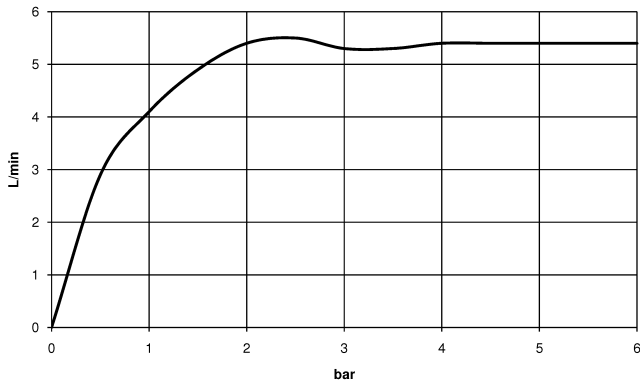

20 713 809

- Ausladung 168 mm
- schwenkbarer Auslauf 360°
- runder luftangereicherter Strahl
- Armaturenhöhe 280 mm
- Höhe bis Luftsprudler 191 mm
- Bohrungsdurchmesser Seitenventil 32 mm
- Bohrungsdurchmesser Auslauf 35 mm
- Rosette Ø 60 mm
- Durchfluss max. 5,7 l/min
- bleifrei
- Dieses Produkt leistet einen Beitrag zur Erfüllung der Vorgaben von nachhaltigen Gebäudezertifizierungen, z.B. LEED®, BREEAM®, DGNB

Nur für Becken mit Überlauf geeignet.

	Dark Chrome	20 713 809-19
	Chrom	20 713 809-00
	Platin gebürstet	20 713 809-06
	Platin	20 713 809-08
	Messing gebürstet (23kt Gold)	20 713 809-28
	Bronze gebürstet	20 713 809-42
	Champagne gebürstet (22kt Gold)	20 713 809-46
	Champagne (22kt Gold)	20 713 809-47
	Dark Platinum gebürstet	20 713 809-99

20 713 809

mm [inches]

**Durchflussdiagramm**

**Codes & Standards**

DIN 4109	Executive Order no. 1007	ISO 3822	Scottish Water Byelaws
UK Water Supply Regulations	Ü-Zeichen		