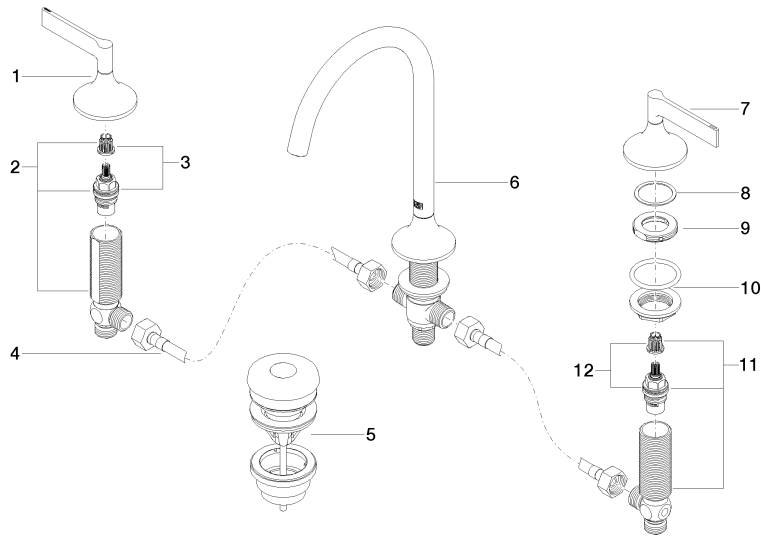

Empfohlenes Zubehör

Druckschläuche -

- 2x Druckschlauch 3/8" x 1/2" x 500 mm

12 506 970 90

VAIA Waschtisch-Dreilochbatterie mit Ablaufgarnitur - Champagne gebürstet (22kt Gold)

VAIA

20 713 819
mm [inches]

Durchflussdiagramm

Codes & Standards

DIN 4109

Executive Order
no. 1007

ISO 3822

Scottish Water
Byelaws

UK Water Supply
Regulations

Ü-Zeichen

VAIA Waschtisch-Dreilochbatterie mit Ablaufgarnitur - Champagne gebürstet
(22kt Gold)

VAIA

20 713 819
Zertifikate

GDV_0400

LGA_29

WRAS_2312

20 713 819

Produktversion ab 3/13/2017

VAIA Waschtisch-Dreilochbatterie mit Ablaufgarnitur - Champagne gebürstet
(22kt Gold)

VAIA

20 713 819

Ersatzteilstückliste

Produktversion ab 3/13/2017

Nr.	Artikelnummer	Benennung	Verbaumenge	Lieferzeit
	90 20 80 013 00-46	Griff (hot)	15	30