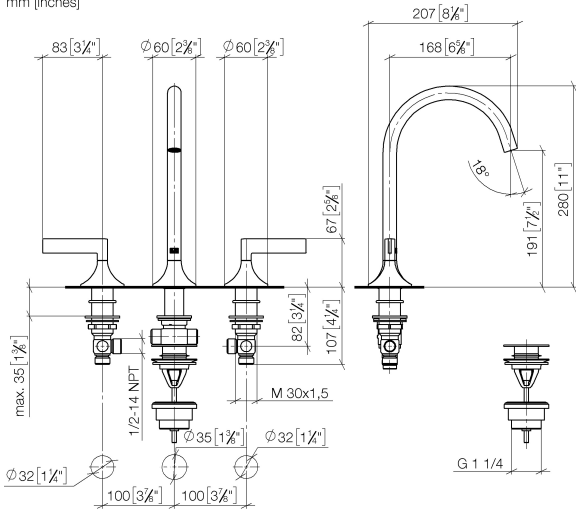

VAIA Waschtisch-Dreilochbatterie mit Ablaufgarnitur - Champagne gebürstet (22kt Gold)

VAIA

20 713 819

- Ausladung 168 mm
- schwenkbarer Auslauf 360°
- runder luftangereicherter Strahl
- Armaturenhöhe 280 mm
- Höhe bis Luftsprudler 191 mm
- Bohrungsdurchmesser Seitenventil 32 mm
- Bohrungsdurchmesser Auslauf 35 mm
- Rosette Ø 60 mm
- Durchfluss max. 5,7 l/min
- bleifrei
- Dieses Produkt leistet einen Beitrag zur Erfüllung der Vorgaben von nachhaltigen Gebäudezertifizierungen, z.B. LEED®, BREEAM®, DGNB

Empfohlenes Zubehör

Druckschläuche -

- 2x Druckschlauch 3/8" x 1/2" x 500 mm

12 506 970 90

VAIA Waschtisch-Dreilochbatterie mit Ablaufgarnitur - Champagne gebürstet (22kt Gold)

VAIA

20 713 819
mm [inches]

Durchflussdiagramm

Codes & Standards

DIN 4109

Executive Order
no. 1007

ISO 3822

Scottish Water
Byelaws

UK Water Supply
Regulations

Ü-Zeichen

VAIA Waschtisch-Dreilochbatterie mit Ablaufgarnitur - Champagne gebürstet
(22kt Gold)

VAIA

20 713 819

Ersatzteilstückliste

Produktversion ab 3/13/2017

Nr.	Artikelnummer	Benennung	Verbaumenge	Lieferzeit
	90 20 80 013 00-46	Griff (hot)	15	30