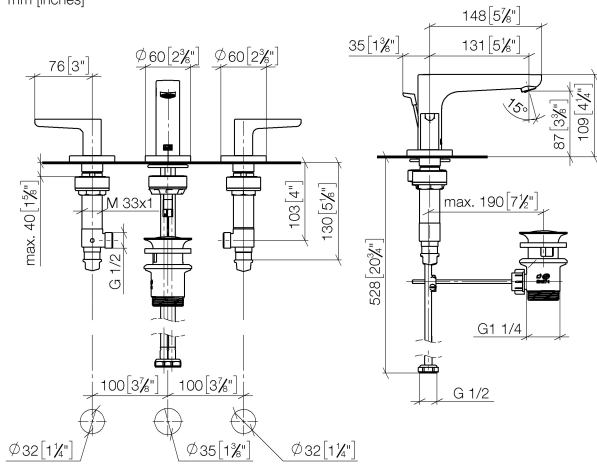

DORNBRAUCHT YAMOU Waschtisch-Dreilochbatterie mit Ablaufgarnitur - Soft Black

20 713 831

- Ausladung 125 mm
- runder luftangereicherter Strahl
- Armaturenhöhe 100 mm
- Höhe bis Luftsprudler 85 mm
- Bohrungsdurchmesser Seitenventil 32 mm
- Bohrungsdurchmesser Auslauf 35 mm
- Rosette Ø 60 mm
- 2x Druckschlauch M 8 x 1 eingeschraubt, dichtheitsgeprüft
- Durchfluss max. 6,8 l/min
- Rosette Ø 60 mm

	Soft Black	20 713 831-69
	Chrom	20 713 831-00

**DORNBRACHT YAMOU Waschtisch-Dreilochbatterie mit Ablaufgarnitur - Soft
Black**

20 713 831
mm [inches]

Durchflussdiagramm

Zertifikate

WRAS_2310319. AbP_10175. ACS_23 ACC NY
501.

DORNBRACHT YAMOU Waschtisch-Dreilochbatterie mit Ablaufgarnitur - Soft Black

20 713 831

Ersatzteilstückliste

Nr.	Artikelnummer	Benennung	Verbaumenge	Lieferzeit
1	90 20 83 067 00-69	Griff (hot)	1	-
	Ersatzteil nicht mehr bestellbar, bitte bestellen Sie den Nachfolgeartikel			
2	90 30 11 301 00 90	Befestigungssatz	2	-
	Ersatzteil nicht mehr bestellbar, bitte bestellen Sie den Nachfolgeartikel			
3	90 17 11 061 00 90	Seitenteil	1	-
	Ersatzteil nicht mehr bestellbar, bitte bestellen Sie den Nachfolgeartikel			
4	90 19 83 014 00-69	Auslauf	1	-
	Ersatzteil nicht mehr bestellbar, bitte bestellen Sie den Nachfolgeartikel			
5	90 30 04 114 00 90	Schlauch	1	-
	Ersatzteil nicht mehr bestellbar, bitte bestellen Sie den Nachfolgeartikel			
6	90 30 11 309 01 90	Einsatz	1	-
	Ersatzteil nicht mehr bestellbar, bitte bestellen Sie den Nachfolgeartikel			
7	90 30 11 309 00 90	Befestigungssatz	1	-
	Ersatzteil nicht mehr bestellbar, bitte bestellen Sie den Nachfolgeartikel			
8	90 20 83 066 00-69	Griff (cold)	1	-
	Ersatzteil nicht mehr bestellbar, bitte bestellen Sie den Nachfolgeartikel			
9	90 17 11 060 00 90	Seitenteil	1	-
	Ersatzteil nicht mehr bestellbar, bitte bestellen Sie den Nachfolgeartikel			
10	90 11 01 200 00-69	Ablaufgarnitur	1	2