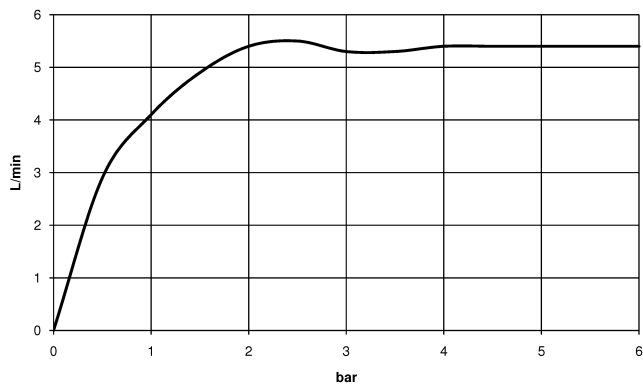

DORNBRAUCHT YAMOU Waschtisch-Dreilochbatterie mit Ablaufgarnitur - Soft Black

20 713 831

- Ausladung 125 mm
- runder luftangereicherter Strahl
- Armaturenhöhe 100 mm
- Höhe bis Luftsprudler 85 mm
- Bohrungsdurchmesser Seitenventil 32 mm
- Bohrungsdurchmesser Auslauf 35 mm
- Rosette Ø 60 mm
- 2x Druckschlauch M 8 x 1 eingeschraubt, dichtheitsgeprüft
- Durchfluss max. 6,8 l/min
- Rosette Ø 60 mm

	Soft Black	20 713 831-69
	Chrom	20 713 831-00

**DORNBRACHT YAMOU Waschtisch-Dreilochbatterie mit Ablaufgarnitur - Soft
Black**

20 713 831
mm [inches]

Durchflussdiagramm

Zertifikate

WRAS_2310319. AbP_10175. ACS_23 ACC NY
501.