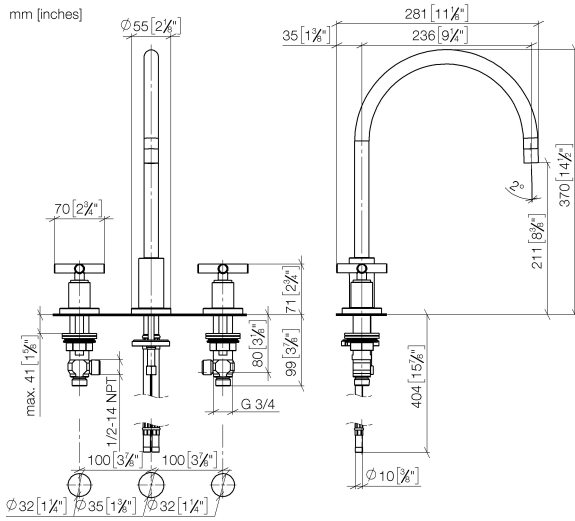

20 815 892

- Ausladung 235 mm
- schwenkbarer Auslauf 360°
- luftangereicherter Strahl
- Armaturenhöhe 370 mm
- Höhe bis Luftsprudler 212 mm
- Bohrungsdurchmesser Auslauf 35 mm
- Bohrungsdurchmesser Seitenventil 32 mm
- Durchfluss max. 7 l/min bei 3 bar Fließdruck
- bleifrei
- Dieses Produkt leistet einen Beitrag zur Erfüllung der Vorgaben von nachhaltigen Gebäudezertifizierungen, z.B. LEED®, BREEAM®, DGNB

Empfohlenes Zubehör

Spender mit Rosette - Dark Chrome 82 444 970-19

Empfohlenes Zubehör

Spender mit Rosette - Dark Chrome 82 444 970-19

Empfohlenes Zubehör

Exzenterbetätigung mit Drehknopf - Dark Chrome 10 710 970-19

20 815 892

Durchflussdiagramm

Zertifikate

GDV_0400289.

20 815 892

Ersatzteile für die
anderen
Oberflächenvarianten
finden Sie hier:
Chrom