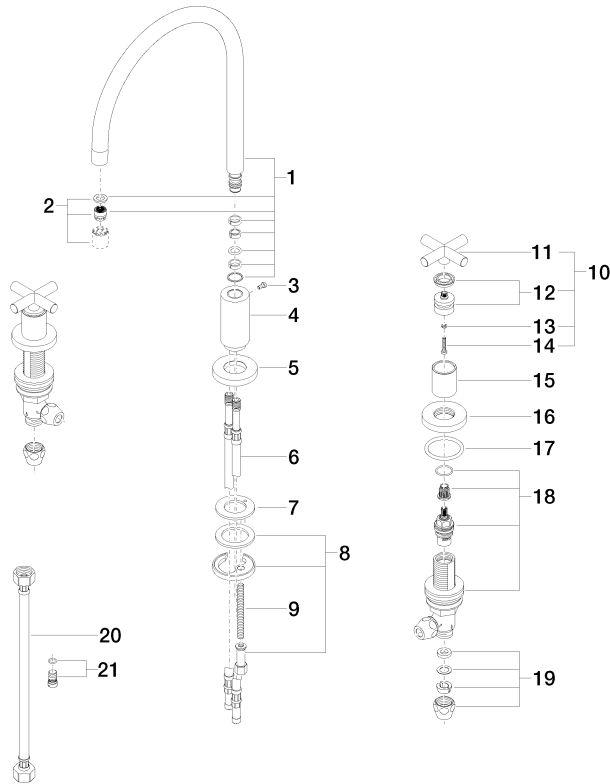

20 815 892

- Ausladung 235 mm
- schwenkbarer Auslauf 360°
- luftangereicherter Strahl
- Armaturenhöhe 370 mm
- Höhe bis Luftsprudler 212 mm
- Bohrungsdurchmesser Auslauf 35 mm
- Bohrungsdurchmesser Seitenventil 32 mm
- Durchfluss max. 7 l/min bei 3 bar Fließdruck
- bleifrei
- Dieses Produkt leistet einen Beitrag zur Erfüllung der Vorgaben von nachhaltigen Gebäudezertifizierungen, z.B. LEED®, BREEAM®, DGNB

Empfohlenes Zubehör

Spender mit Rosette - Champagne gebürstet (22kt Gold) 82 444 970-46

Empfohlenes Zubehör

Exzenterbetätigung mit Drehknopf - Champagne gebürstet (22kt Gold) 10 710 970-46

20 815 892

Durchflussdiagramm

Zertifikate

GDV_0400289.

20 815 892

Ersatzteile für die
anderen
Oberflächenvarianten
finden Sie hier:
Chrom

20 815 892

Ersatzteilstückliste

Nr.	Artikelnummer	Benennung	Verbaumenge	Lieferzeit
1	90 28 22 226 01-46	Auslauf	1	30
2	90 23 01 028 03-46	Luftsprudler	1	30
3	09 30 30 057 90	Schraube	1	2
4	09 11 10 088 10-46	Anschluss	1	30
5	09 28 10 140-46	Ring	1	60
6	04 30 04 019 00 90	Schlauch	2	2
7	09 14 05 047 90	Dichtung	1	2
8	04 30 11 038 00 90	Befestigungssatz	1	2
9	09 31 11 011 90	Stift	1	2
10	90 20 89 010 10-46	Griff	2	30
11	09 20 89 010-46	Griff	2	60
12	90 12 12 007 00-46	Aufnahme	2	30
13	90 30 11 029 00 90	Scheibe	2	2
14	90 30 30 075 00 90	Schraube	2	2
15	09 21 02 140-46	Huelse	2	60
16	09 27 89 105-46	Rosette	2	60
17	90 14 10 043 00 90	Dichtung	2	2
18	90 17 11 040 51 90	Seitenteil	2	2
19	90 23 30 040 00-46	Verschraubung	4	-
Ersatzteil nicht mehr bestellbar, bitte bestellen Sie den Nachfolgeartikel				
20	12 501 970 90	Druckschlauch 1/2" x 1/2" x 300 mm -	2	-
Ersatzteil nicht mehr bestellbar, bitte bestellen Sie den Nachfolgeartikel				
21	04 31 20 046 10 92	Set	1	2