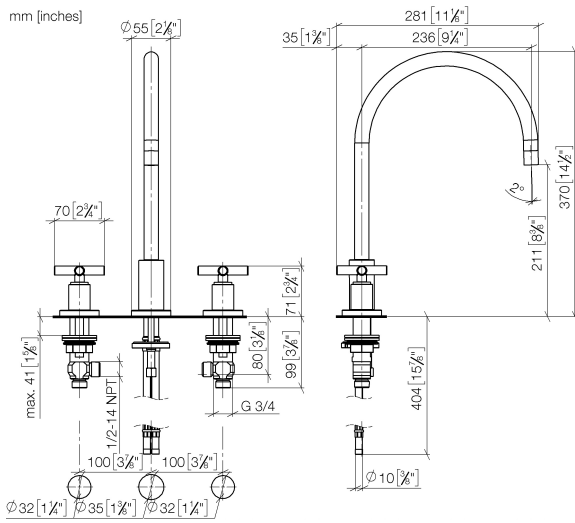

20 815 892

- Ausladung 235 mm
- schwenkbarer Auslauf 360°
- luftangereicherter Strahl
- Armaturenhöhe 370 mm
- Höhe bis Luftsprudler 212 mm
- Bohrungsdurchmesser Auslauf 35 mm
- Bohrungsdurchmesser Seitenventil 32 mm
- Durchfluss max. 7 l/min bei 3 bar Fließdruck
- bleifrei
- Dieses Produkt leistet einen Beitrag zur Erfüllung der Vorgaben von nachhaltigen Gebäudezertifizierungen, z.B. LEED®, BREEAM®, DGNB

Empfohlenes Zubehör

Spender mit Rosette - Champagne gebürstet (22kt Gold) 82 444 970-46

Empfohlenes Zubehör

Exzenterbetätigung mit Drehknopf - Champagne gebürstet (22kt Gold) 10 710 970-46

20 815 892

Durchflussdiagramm

Zertifikate

GDV_0400289.

20 815 892

Ersatzteile für die
anderen
Oberflächenvarianten
finden Sie hier:
Chrom

20 815 892

Ersatzteilstückliste

Nr.	Artikelnummer	Benennung	Verbaumenge	Lieferzeit
1	90 28 22 226 01-46	Auslauf	1	30
2	90 23 01 028 03-46	Luftsprudler	1	30
3	09 30 30 057 90	Schraube	1	2
4	09 11 10 088 10-46	Anschluss	1	30
5	09 28 10 140-46	Ring	1	60
6	04 30 04 019 00 90	Schlauch	2	2
7	09 14 05 047 90	Dichtung	1	2
8	04 30 11 038 00 90	Befestigungssatz	1	2
9	09 31 11 011 90	Stift	1	2
10	90 20 89 010 10-46	Griff	2	30
11	09 20 89 010-46	Griff	2	60
12	90 12 12 007 00-46	Aufnahme	2	30
13	90 30 11 029 00 90	Scheibe	2	2
14	90 30 30 075 00 90	Schraube	2	2
15	09 21 02 140-46	Huelse	2	60
16	09 27 89 105-46	Rosette	2	60
17	90 14 10 043 00 90	Dichtung	2	2
18	90 17 11 040 51 90	Seitenteil	2	2
19	90 23 30 040 00-46	Verschraubung	4	-
Ersatzteil nicht mehr bestellbar, bitte bestellen Sie den Nachfolgeartikel				
20	12 501 970 90	Druckschlauch 1/2" x 1/2" x 300 mm -	2	-
Ersatzteil nicht mehr bestellbar, bitte bestellen Sie den Nachfolgeartikel				
21	04 31 20 046 10 92	Set	1	2