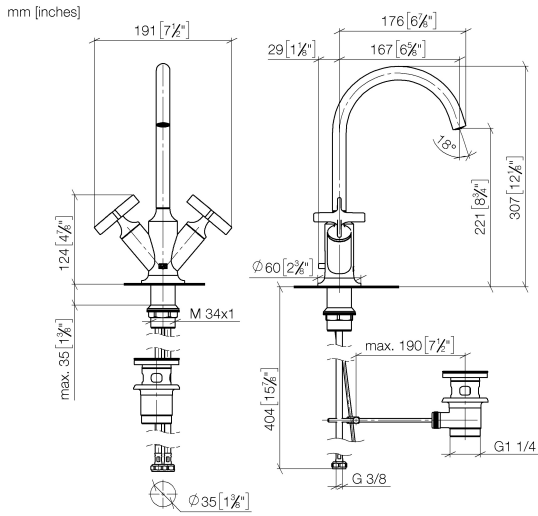

22 513 809

Durchflussdiagramm

Codes & Standards

DIN 4109

ISO 3822

Scottish Water
Byelaws

UK Water Supply
Regulations

Ü-Zeichen