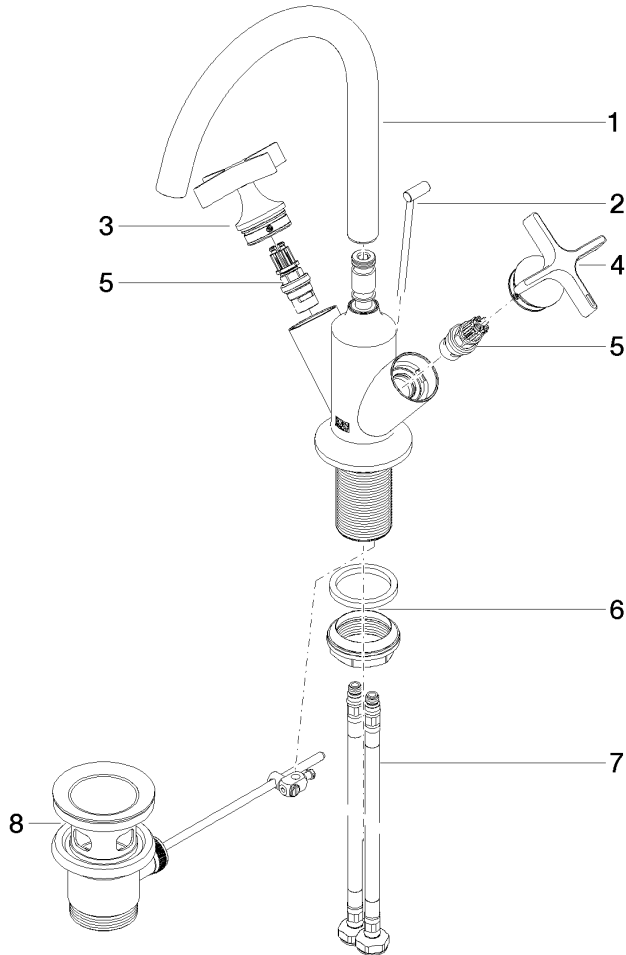

22 513 809

- Ausladung 167 mm
- schwenkbarer Auslauf 360°
- runder luftangereicherter Strahl
- Armaturenhöhe 307 mm
- Höhe bis Luftsprudler 221 mm
- Bohrungsdurchmesser 35 mm
- Rosette Ø 60 mm
- 2x Druckschlauch M 10 x 1 eingeschraubt, dichtheitsgeprüft
- Durchfluss max. 5,7 l/min
- bleifrei
- Dieses Produkt leistet einen Beitrag zur Erfüllung der Vorgaben von nachhaltigen Gebäudezertifizierungen, z.B. LEED®, BREEAM®, DGNB

VAIA Waschtisch-Einlochbatterie mit Ablaufgarnitur - Dark Chrome

VAIA

22 513 809

Zertifikate

LGA_18

WRAS_240102

22 513 809

Ersatzteile für die
anderen
Oberflächenvarianten
finden Sie hier:
Chrom

VAIA Waschtisch-Einlochbatterie mit Ablaufgarnitur - Dark Chrome

VAIA

22 513 809

Ersatzteilstückliste

Nr.	Artikelnummer	Benennung	Verbaumenge	Lieferzeit
	90 28 22 320 00-19	Auslauf	10	20