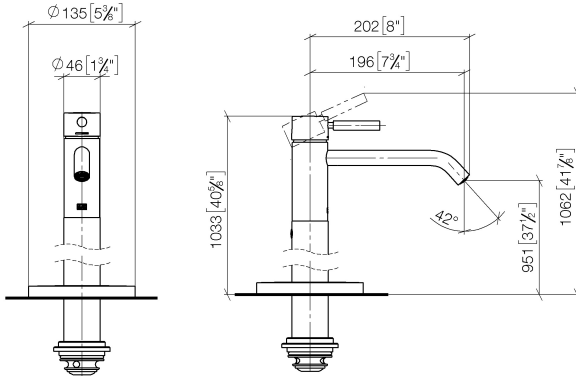

**META Waschtisch-Einhandbatterie mit Standrohr ohne Ablaufgarnitur - Platin gebürstet**

META

22 584 660

- Ausladung 196 mm
- starrer Auslauf
- runder luftangereicherter Strahl
- Höhe gesamt 1033 - 1103 mm
- Höhe bis Luftsprudler 951 - 1021 mm
- Rosette Ø 135 mm
- Durchfluss max. 5,7 l/min
- bleifrei
- Dieses Produkt leistet einen Beitrag zur Erfüllung der Vorgaben von nachhaltigen Gebäudezertifizierungen, z.B. LEED®, BREEAM®, DGNB

**Benötigtes Zubehör**

- UP-Bodenbefestigung -**
- Max. Einbautiefe 150 mm
  - Min. Einbautiefe 80 mm

35 945 970 90

**Benötigtes Zubehör**

- UP-Bodenbefestigung -**
- Max. Einbautiefe 150 mm
  - Min. Einbautiefe 80 mm

35 945 970 90

22 584 660  
mm [inches]

**Durchflussdiagramm**

**Zertifikate**

LGA\_38422.

WRAS\_240102015.

22 584 660

**Ersatzteilstückliste**

Nr.	Artikelnummer	Benennung	Verbaumenge	Lieferzeit
1	90 20 66 002 00-06	Griff	1	10
2	09 28 30 041-06	Haube	1	10
3	09 14 10 091 90	Dichtung	1	2
4	09 24 04 266 90	Mutter	1	2
5	90 15 05 044 00 90	Kartusche	1	2
6	90 11 06 216 00-06	Auslauf	1	10
7	09 30 30 111 90	Schraube	1	2
8	09 14 10 139 90	Dichtung	2	2
9	04 28 22 022 10 90	Anschluss	2	2
10	04 31 11 002 00 90	Stift	1	2
11	90 28 22 574 00-06	Rohr	1	10
12	09 27 88 005-06	Rosette	1	60
13	09 14 10 084 90	Dichtung	2	2
14	09 14 10 018 90	Dichtung	1	2