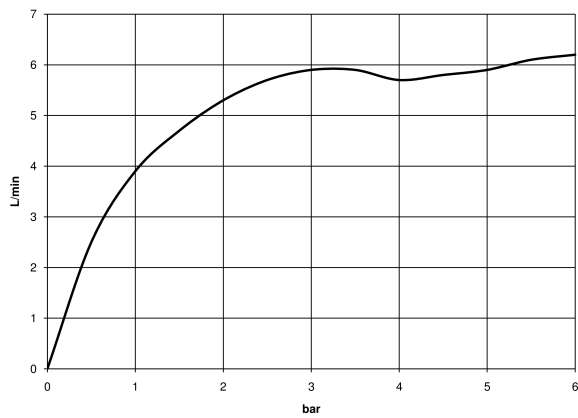

META Waschtisch-Einhandbatterie mit Standrohr ohne Ablaufgarnitur - Dark Chrome

META

22 584 660

- Ausladung 196 mm
- starrer Auslauf
- runder luftangereicherter Strahl
- Höhe gesamt 1033 - 1103 mm
- Höhe bis Luftsprudler 951 - 1021 mm
- Rosette Ø 135 mm
- Durchfluss max. 5,7 l/min
- bleifrei
- Dieses Produkt leistet einen Beitrag zur Erfüllung der Vorgaben von nachhaltigen Gebäudezertifizierungen, z.B. LEED®, BREEAM®, DGNB

Benötigtes Zubehör

UP-Bodenbefestigung -

- Max. Einbautiefe 150 mm
- Min. Einbautiefe 80 mm

35 945 970 90

22 584 660
mm [inches]

Durchflussdiagramm

Zertifikate

LGA_38422.