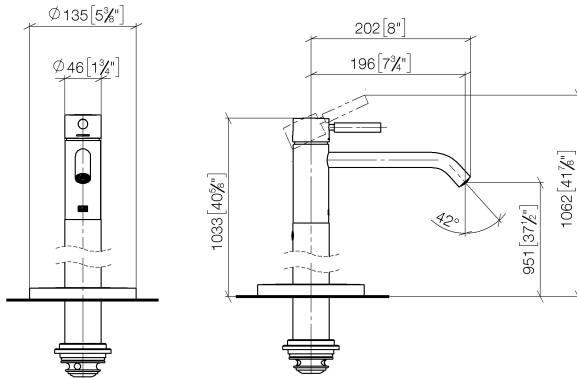

META Waschtisch-Einhandbatterie mit Standrohr ohne Ablaufgarnitur - Dark Chrome

META

22 584 660

- Ausladung 196 mm
- starrer Auslauf
- runder luftangereicherter Strahl
- Höhe gesamt 1033 - 1103 mm
- Höhe bis Luftsprudler 951 - 1021 mm
- Rosette Ø 135 mm
- Durchfluss max. 5,7 l/min
- bleifrei
- Dieses Produkt leistet einen Beitrag zur Erfüllung der Vorgaben von nachhaltigen Gebäudezertifizierungen, z.B. LEED®, BREEAM®, DGNB

Benötigtes Zubehör

UP-Bodenbefestigung -

- Max. Einbautiefe 150 mm
- Min. Einbautiefe 80 mm

35 945 970 90

22 584 660
mm [inches]

Durchflussdiagramm

Zertifikate

LGA_38422.

WRAS_240102015.

22 584 660

Ersatzteilstückliste

Nr.	Artikelnummer	Benennung	Verbaumenge	Lieferzeit
1	90 20 66 002 00-19	Griff	1	20
2	09 28 30 041-19	Haube	1	20
3	09 14 10 091 90	Dichtung	1	2
4	09 24 04 266 90	Mutter	1	2
5	90 15 05 044 00 90	Kartusche	1	2
6	90 11 06 216 00-19	Auslauf	1	20
7	09 30 30 111 90	Schraube	1	2
8	09 14 10 139 90	Dichtung	2	2
9	04 28 22 022 10 90	Anschluss	2	2
10	04 31 11 002 00 90	Stift	1	2
11	90 28 22 574 00-19	Rohr	1	20
12	09 27 88 005-19	Rosette	1	60
13	09 14 10 084 90	Dichtung	2	2
14	09 14 10 018 90	Dichtung	1	2