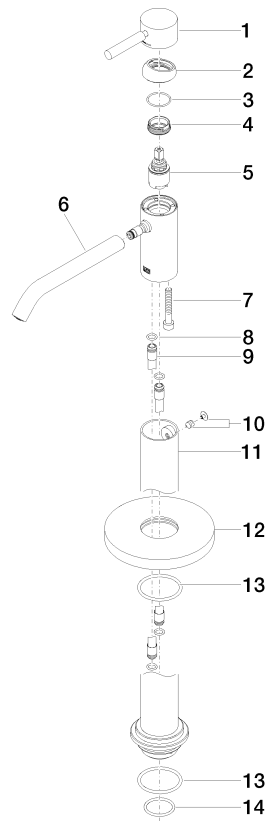

META Waschtisch-Einhandbatterie mit Standrohr ohne Ablaufgarnitur - Dark Chrome

META

22 584 660

- Ausladung 196 mm
- starrer Auslauf
- runder luftangereicherter Strahl
- Höhe gesamt 1033 - 1103 mm
- Höhe bis Luftsprudler 951 - 1021 mm
- Rosette Ø 135 mm
- Durchfluss max. 5,7 l/min
- bleifrei
- Dieses Produkt leistet einen Beitrag zur Erfüllung der Vorgaben von nachhaltigen Gebäudezertifizierungen, z.B. LEED®, BREEAM®, DGNB

	Dark Chrome	22 584 660-19
	Chrom	22 584 660-00
	Platin gebürstet	22 584 660-06
	Light Gold	22 584 660-26
	Light Gold gebürstet	22 584 660-27
	Schwarz matt	22 584 660-33
	Bronze gebürstet	22 584 660-42
	Champagne gebürstet (22kt Gold)	22 584 660-46
	Champagne (22kt Gold)	22 584 660-47
	Chrom gebürstet	22 584 660-93
	Dark Platinum gebürstet	22 584 660-99

Benötigtes Zubehör

UP-Bodenbefestigung -

- Max. Einbautiefe 150 mm
- Min. Einbautiefe 80 mm

35 945 970 90

22 584 660
mm [inches]

Durchflussdiagramm

Zertifikate

LGA_38422.

WRAS_240102015.

22 584 660

Ersatzteilstückliste

Nr.	Artikelnummer	Benennung	Verbaumenge	Lieferzeit
1	90 20 66 002 00-19	Griff	1	20
2	09 28 30 041-19	Haube	1	20
3	09 14 10 091 90	Dichtung	1	2
4	09 24 04 266 90	Mutter	1	2
5	90 15 05 044 00 90	Kartusche	1	2
6	90 11 06 216 00-19	Auslauf	1	20
7	09 30 30 111 90	Schraube	1	2
8	09 14 10 139 90	Dichtung	2	2
9	04 28 22 022 10 90	Anschluss	2	2
10	04 31 11 002 00 90	Stift	1	2
11	90 28 22 574 00-19	Rohr	1	20
12	09 27 88 005-19	Rosette	1	60
13	09 14 10 084 90	Dichtung	2	2
14	09 14 10 018 90	Dichtung	1	2