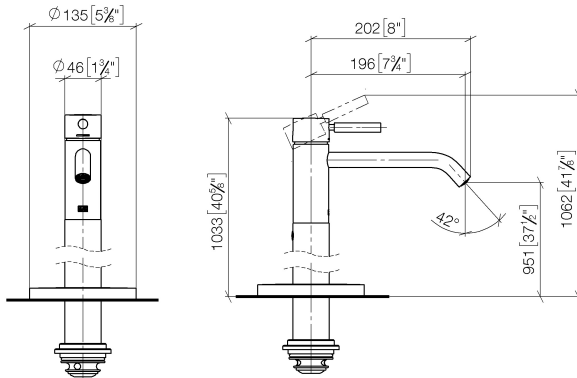

**META Waschtisch-Einhandbatterie mit Standrohr ohne Ablaufgarnitur - Light Gold gebürstet**

META

22 584 660

- Ausladung 196 mm
- starrer Auslauf
- runder luftangereicherter Strahl
- Höhe gesamt 1033 - 1103 mm
- Höhe bis Luftsprudler 951 - 1021 mm
- Rosette Ø 135 mm
- Durchfluss max. 5,7 l/min
- bleifrei
- Dieses Produkt leistet einen Beitrag zur Erfüllung der Vorgaben von nachhaltigen Gebäudezertifizierungen, z.B. LEED®, BREEAM®, DGNB

**Benötigtes Zubehör**

- UP-Bodenbefestigung -**
- Min. Einbautiefe 80 mm
  - Max. Einbautiefe 150 mm

35 945 970 90

**Benötigtes Zubehör**

- UP-Bodenbefestigung -**
- Min. Einbautiefe 80 mm
  - Max. Einbautiefe 150 mm

35 945 970 90

22 584 660  
mm [inches]

**Durchflussdiagramm**

**Zertifikate**

LGA\_38422.

WRAS\_240102015.

22 584 660

**Ersatzteilstückliste**

Nr.	Artikelnummer	Benennung	Verbaumenge	Lieferzeit
1	90 20 66 002 00-27	Griff	1	30
2	09 28 30 041-27	Haube	1	60
3	09 14 10 091 90	Dichtung	1	2
4	09 24 04 266 90	Mutter	1	2
5	90 15 05 044 00 90	Kartusche	1	2
6	90 11 06 216 00-27	Auslauf	1	30
7	09 30 30 111 90	Schraube	1	2
8	09 14 10 139 90	Dichtung	2	2
9	04 28 22 022 10 90	Anschluss	2	2
10	04 31 11 002 00 90	Stift	1	2
11	90 28 22 574 00-27	Rohr	1	30
12	09 27 88 005-27	Rosette	1	60
13	09 14 10 084 90	Dichtung	2	2
14	09 14 10 018 90	Dichtung	1	2