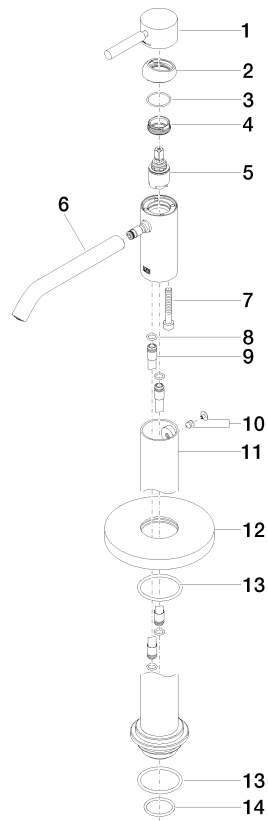

**META Waschtisch-Einhandbatterie mit Standrohr ohne Ablaufgarnitur - Light Gold gebürstet**

META

22 584 660

- Ausladung 196 mm
- starrer Auslauf
- runder luftangereicherter Strahl
- Höhe gesamt 1033 - 1103 mm
- Höhe bis Luftsprudler 951 - 1021 mm
- Rosette Ø 135 mm
- Durchfluss max. 5,7 l/min
- bleifrei
- Dieses Produkt leistet einen Beitrag zur Erfüllung der Vorgaben von nachhaltigen Gebäudezertifizierungen, z.B. LEED®, BREEAM®, DGNB

**Benötigtes Zubehör**

- UP-Bodenbefestigung -**
- Min. Einbautiefe 80 mm
  - Max. Einbautiefe 150 mm

35 945 970 90

**Benötigtes Zubehör**

- UP-Bodenbefestigung -**
- Min. Einbautiefe 80 mm
  - Max. Einbautiefe 150 mm

35 945 970 90

22 584 660  
mm [inches]

**Durchflussdiagramm**

**Zertifikate**

LGA\_38422.

WRAS\_240102015.

22 584 660

**Ersatzteilstückliste**

Nr.	Artikelnummer	Benennung	Verbaumenge	Lieferzeit
1	90 20 66 002 00-27	Griff	1	30
2	09 28 30 041-27	Haube	1	60
3	09 14 10 091 90	Dichtung	1	2
4	09 24 04 266 90	Mutter	1	2
5	90 15 05 044 00 90	Kartusche	1	2
6	90 11 06 216 00-27	Auslauf	1	30
7	09 30 30 111 90	Schraube	1	2
8	09 14 10 139 90	Dichtung	2	2
9	04 28 22 022 10 90	Anschluss	2	2
10	04 31 11 002 00 90	Stift	1	2
11	90 28 22 574 00-27	Rohr	1	30
12	09 27 88 005-27	Rosette	1	60
13	09 14 10 084 90	Dichtung	2	2
14	09 14 10 018 90	Dichtung	1	2