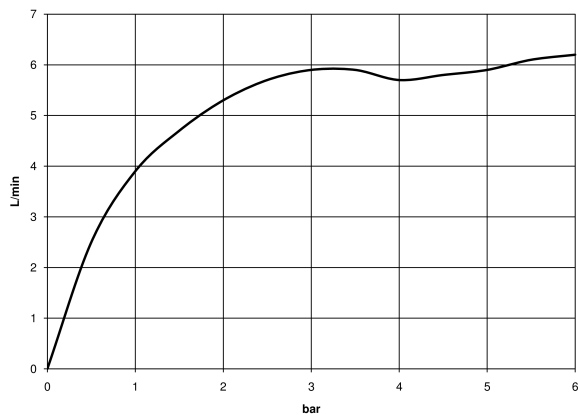

Durchflussdiagramm

Zertifikate

LGA_38422.

WRAS_240102015.