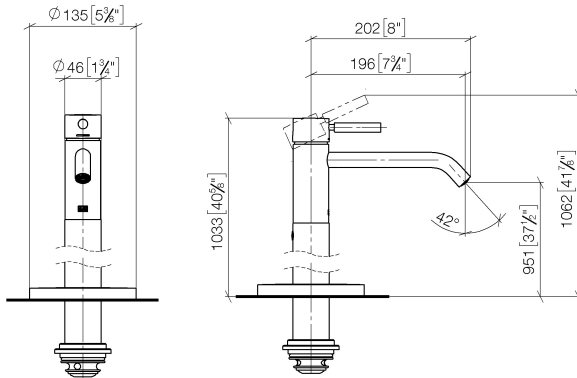

**META Waschtisch-Einhandbatterie mit Standrohr ohne Ablaufgarnitur -  
Champagne (22kt Gold)**

META

22 584 660

- Ausladung 196 mm
- starrer Auslauf
- runder luftangereicherter Strahl
- Höhe gesamt 1033 - 1103 mm
- Höhe bis Luftsprudler 951 - 1021 mm
- Rosette Ø 135 mm
- Durchfluss max. 5,7 l/min
- bleifrei
- Dieses Produkt leistet einen Beitrag zur Erfüllung der Vorgaben von nachhaltigen Gebäudezertifizierungen, z.B. LEED®, BREEAM®, DGNB

22 584 660  
mm [inches]

**Durchflussdiagramm**

**Zertifikate**

LGA\_38422.

WRAS\_240102015.

22 584 660  
Ersatzteile für die  
anderen  
Oberflächenvarianten  
finden Sie hier:  
Chrom

**Ersatzteilstückliste**

Nr.	Artikelnummer	Benennung	Verbaumenge	Lieferzeit
1	90 20 66 002 00-47	Griff	1	30
2	09 28 30 041-47	Haube	1	60
3	09 14 10 091 90	Dichtung	1	2
4	09 24 04 266 90	Mutter	1	2
5	90 15 05 044 00 90	Kartusche	1	2
6	90 11 06 216 00-47	Auslauf	1	30
7	09 30 30 111 90	Schraube	1	2
8	09 14 10 139 90	Dichtung	2	2
9	04 28 22 022 10 90	Anschluss	2	2
10	04 31 11 002 00 90	Stift	1	2
11	90 28 22 574 00-47	Rohr	1	30
12	09 27 88 005-47	Rosette	1	60
13	09 14 10 084 90	Dichtung	2	2
14	09 14 10 018 90	Dichtung	1	2