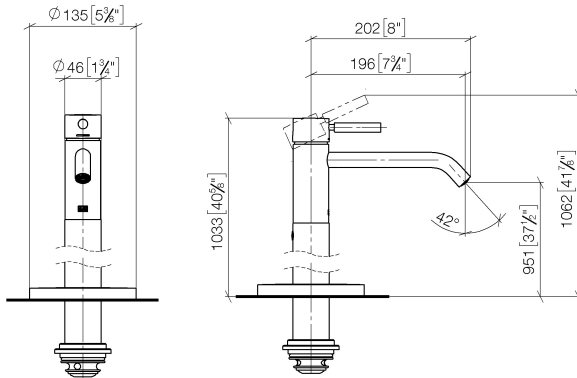

**META Waschtisch-Einhandbatterie mit Standrohr ohne Ablaufgarnitur - Dark  
Platinum gebürstet**

META

22 584 660

- Ausladung 196 mm
- starrer Auslauf
- runder luftangereicherter Strahl
- Höhe gesamt 1033 - 1103 mm
- Höhe bis Luftsprudler 951 - 1021 mm
- Rosette Ø 135 mm
- Durchfluss max. 5,7 l/min
- bleifrei
- Dieses Produkt leistet einen Beitrag zur Erfüllung der Vorgaben von nachhaltigen Gebäudezertifizierungen, z.B. LEED®, BREEAM®, DGNB

**Benötigtes Zubehör**

- UP-Bodenbefestigung -**
- Min. Einbautiefe 80 mm
  - Max. Einbautiefe 150 mm

35 945 970 90

**Benötigtes Zubehör**

- UP-Bodenbefestigung -**
- Min. Einbautiefe 80 mm
  - Max. Einbautiefe 150 mm

35 945 970 90

22 584 660  
mm [inches]

**Durchflussdiagramm**

**Zertifikate**

LGA\_38422.

WRAS\_240102015.

22 584 660

**Ersatzteilstückliste**

Nr.	Artikelnummer	Benennung	Verbaumenge	Lieferzeit
1	90 20 66 002 00-99	Griff	1	30
2	09 28 30 041-99	Haube	1	30
3	09 14 10 091 90	Dichtung	1	2
4	09 24 04 266 90	Mutter	1	2
5	90 15 05 044 00 90	Kartusche	1	2
6	90 11 06 216 00-99	Auslauf	1	30
7	09 30 30 111 90	Schraube	1	2
8	09 14 10 139 90	Dichtung	2	2
9	04 28 22 022 10 90	Anschluss	2	2
10	04 31 11 002 00 90	Stift	1	2
11	90 28 22 574 00-99	Rohr	1	30
12	09 27 88 005-99	Rosette	1	60
13	09 14 10 084 90	Dichtung	2	2
14	09 14 10 018 90	Dichtung	1	2