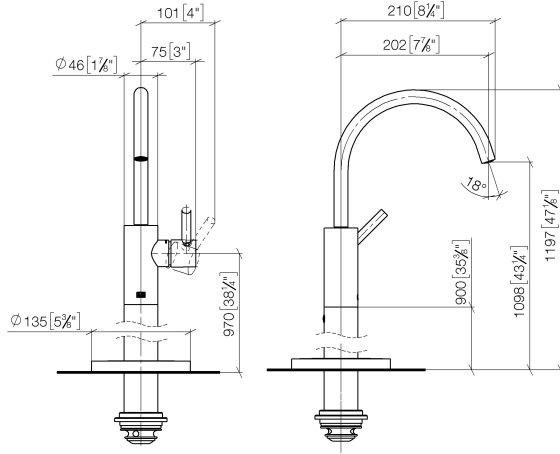

META Waschtisch-Einhandbatterie mit Standrohr ohne Ablaufgarnitur - Platin gebürstet

META

22 584 661

- Ausladung 202 mm
- runder luftangereicherter Strahl
- Höhe gesamt 1197 - 1267 mm
- Höhe bis Wasseraustrittsstelle 1098 mm
- Rosette Ø 135 mm
- Durchfluss max. 5,7 l/min
- bleifrei
- Dieses Produkt leistet einen Beitrag zur Erfüllung der Vorgaben von nachhaltigen Gebäudezertifizierungen, z.B. LEED®, BREEAM®, DGNB
- schwenkbarer Auslauf

Benötigtes Zubehör

UP-Bodenbefestigung -

- Max. Einbautiefe 150 mm
- Min. Einbautiefe 80 mm

35 945 970 90

Benötigtes Zubehör

UP-Bodenbefestigung -

- Max. Einbautiefe 150 mm
- Min. Einbautiefe 80 mm

35 945 970 90

22 584 661
mm [inches]

Durchflussdiagramm

Zertifikate

LGA_38423.

WRAS_240502021.

22 584 661

Ersatzteilstückliste

Nr.	Artikelnummer	Benennung	Verbaumenge	Lieferzeit
1	90 28 22 313 00-06	Auslauf	1	10
2	90 15 05 042 00 90	Kartusche	1	2
3	09 24 04 266 90	Mutter	1	2
4	09 14 10 091 90	Dichtung	1	2
5	09 28 30 021-06	Haube	1	10
6	90 20 66 003 00-06	Griff	1	10
7	09 30 30 111 90	Schraube	1	2
8	09 14 10 139 90	Dichtung	2	2
9	04 28 22 022 10 90	Anschluss	2	2
10	04 31 11 002 00 90	Stift	1	2
11	90 28 22 574 00-06	Rohr	1	10
12	09 27 88 005-06	Rosette	1	60
13	09 14 10 084 90	Dichtung	2	2
14	09 14 10 018 90	Dichtung	1	2