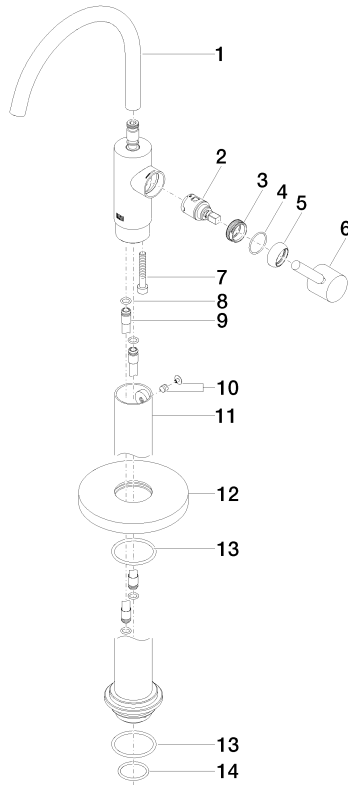

META Waschtisch-Einhandbatterie mit Standrohr ohne Ablaufgarnitur - Platin gebürstet

META

22 584 661

- Ausladung 202 mm
- runder luftangereicherter Strahl
- Höhe gesamt 1197 - 1267 mm
- Höhe bis Wasseraustrittsstelle 1098 mm
- Rosette Ø 135 mm
- Durchfluss max. 5,7 l/min
- bleifrei
- Dieses Produkt leistet einen Beitrag zur Erfüllung der Vorgaben von nachhaltigen Gebäudezertifizierungen, z.B. LEED®, BREEAM®, DGNB
- schwenkbarer Auslauf

	Platin gebürstet	22 584 661-06
	Chrom	22 584 661-00
	Dark Chrome	22 584 661-19
	Light Gold	22 584 661-26
	Light Gold gebürstet	22 584 661-27
	Schwarz matt	22 584 661-33
	Bronze gebürstet	22 584 661-42
	Champagne gebürstet (22kt Gold)	22 584 661-46
	Champagne (22kt Gold)	22 584 661-47
	Chrom gebürstet	22 584 661-93
	Dark Platinum gebürstet	22 584 661-99

Benötigtes Zubehör

UP-Bodenbefestigung -

- Max. Einbautiefe 150 mm
- Min. Einbautiefe 80 mm

35 945 970 90

Benötigtes Zubehör

UP-Bodenbefestigung -

- Max. Einbautiefe 150 mm
- Min. Einbautiefe 80 mm

35 945 970 90

22 584 661
mm [inches]

Durchflussdiagramm

Zertifikate

LGA_38423.

WRAS_240502021.

22 584 661

Ersatzteilstückliste

Nr.	Artikelnummer	Benennung	Verbaumenge	Lieferzeit
1	90 28 22 313 00-06	Auslauf	1	10
2	90 15 05 042 00 90	Kartusche	1	2
3	09 24 04 266 90	Mutter	1	2
4	09 14 10 091 90	Dichtung	1	2
5	09 28 30 021-06	Haube	1	10
6	90 20 66 003 00-06	Griff	1	10
7	09 30 30 111 90	Schraube	1	2
8	09 14 10 139 90	Dichtung	2	2
9	04 28 22 022 10 90	Anschluss	2	2
10	04 31 11 002 00 90	Stift	1	2
11	90 28 22 574 00-06	Rohr	1	10
12	09 27 88 005-06	Rosette	1	60
13	09 14 10 084 90	Dichtung	2	2
14	09 14 10 018 90	Dichtung	1	2