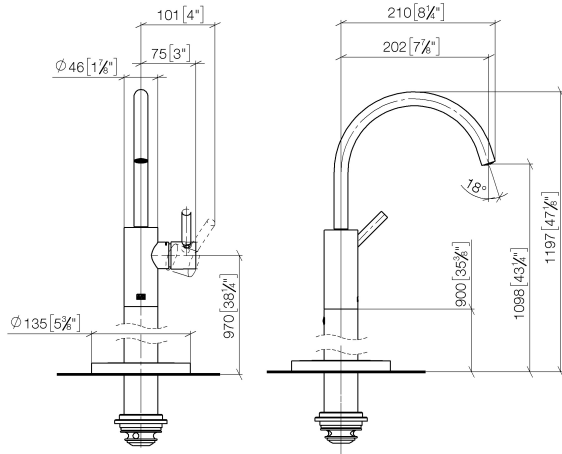

**META Waschtisch-Einhandbatterie mit Standrohr ohne Ablaufgarnitur -
Schwarz matt**

META

22 584 661

- Ausladung 202 mm
- runder luftangereicherter Strahl
- Höhe gesamt 1197 - 1267 mm
- Höhe bis Wasseraustrittsstelle 1098 mm
- Rosette Ø 135 mm
- Durchfluss max. 5,7 l/min
- bleifrei
- Dieses Produkt leistet einen Beitrag zur Erfüllung der Vorgaben von nachhaltigen Gebäudezertifizierungen, z.B. LEED®, BREEAM®, DGNB
- schwenkbarer Auslauf

Benötigtes Zubehör

UP-Bodenbefestigung -

- Max. Einbautiefe 150 mm
- Min. Einbautiefe 80 mm

35 945 970 90

Benötigtes Zubehör

UP-Bodenbefestigung -

- Max. Einbautiefe 150 mm
- Min. Einbautiefe 80 mm

35 945 970 90

22 584 661
mm [inches]

Durchflussdiagramm

Zertifikate

LGA_38423.

WRAS_240502021.

22 584 661

Ersatzteilstückliste

Nr.	Artikelnummer	Benennung	Verbaumenge	Lieferzeit
1	90 28 22 313 00-33	Auslauf	1	30
2	90 15 05 042 00 90	Kartusche	1	2
3	09 24 04 266 90	Mutter	1	2
4	09 14 10 091 90	Dichtung	1	2
5	09 28 30 021-33	Haube	1	30
6	90 20 66 003 00-33	Griff	1	30
7	09 30 30 111 90	Schraube	1	2
8	09 14 10 139 90	Dichtung	2	2
9	04 28 22 022 10 90	Anschluss	2	2
10	04 31 11 002 00 90	Stift	1	2
11	90 28 22 574 00-33	Rohr	1	30
12	09 27 88 005-33	Rosette	1	60
13	09 14 10 084 90	Dichtung	2	2
14	09 14 10 018 90	Dichtung	1	2