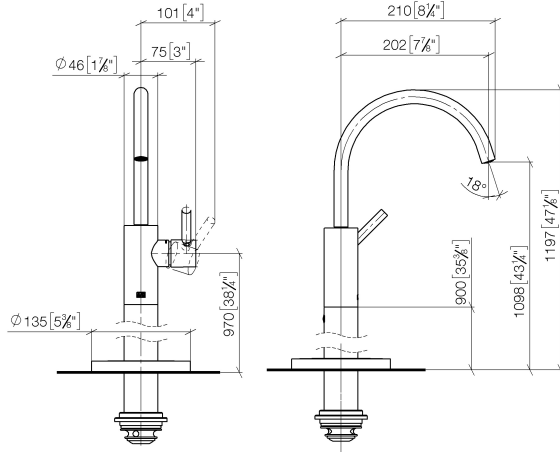

META Waschtisch-Einhandbatterie mit Standrohr ohne Ablaufgarnitur - Bronze gebürstet

META

22 584 661

- Ausladung 202 mm
- runder luftangereicherter Strahl
- Höhe gesamt 1197 - 1267 mm
- Höhe bis Wasseraustrittsstelle 1098 mm
- Rosette Ø 135 mm
- Durchfluss max. 5,7 l/min
- bleifrei
- Dieses Produkt leistet einen Beitrag zur Erfüllung der Vorgaben von nachhaltigen Gebäudezertifizierungen, z.B. LEED®, BREEAM®, DGNB
- schwenkbarer Auslauf

Benötigtes Zubehör

- UP-Bodenbefestigung -**
- Min. Einbautiefe 80 mm
 - Max. Einbautiefe 150 mm

35 945 970 90

Benötigtes Zubehör

- UP-Bodenbefestigung -**
- Min. Einbautiefe 80 mm
 - Max. Einbautiefe 150 mm

35 945 970 90

22 584 661
mm [inches]

Durchflussdiagramm

Zertifikate

LGA_38423.

WRAS_240502021.

22 584 661

Ersatzteilstückliste

Nr.	Artikelnummer	Benennung	Verbaumenge	Lieferzeit
1	90 28 22 313 00-42	Auslauf	1	30
2	90 15 05 042 00 90	Kartusche	1	2
3	09 24 04 266 90	Mutter	1	2
4	09 14 10 091 90	Dichtung	1	2
5	09 28 30 021-42	Haube	1	60
6	90 20 66 003 00-42	Griff	1	30
7	09 30 30 111 90	Schraube	1	2
8	09 14 10 139 90	Dichtung	2	2
9	04 28 22 022 10 90	Anschluss	2	2
10	04 31 11 002 00 90	Stift	1	2
11	90 28 22 574 00-42	Rohr	1	30
12	09 27 88 005-42	Rosette	1	60
13	09 14 10 084 90	Dichtung	2	2
14	09 14 10 018 90	Dichtung	1	2