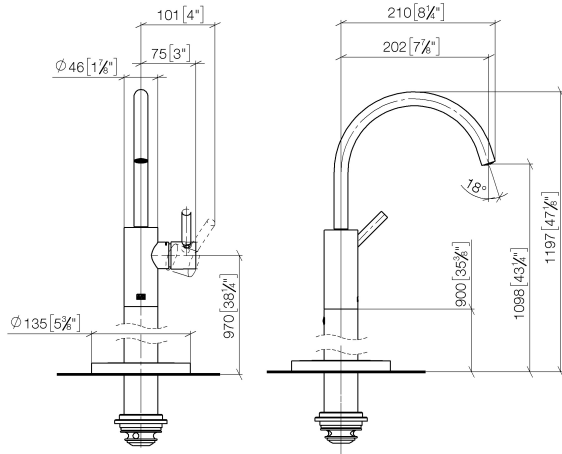

**META Waschtisch-Einhandbatterie mit Standrohr ohne Ablaufgarnitur - Chrom gebürstet**

META

22 584 661

- Ausladung 202 mm
- runder luftangereicherter Strahl
- Höhe gesamt 1197 - 1267 mm
- Höhe bis Wasseraustrittsstelle 1098 mm
- Rosette Ø 135 mm
- Durchfluss max. 5,7 l/min
- bleifrei
- Dieses Produkt leistet einen Beitrag zur Erfüllung der Vorgaben von nachhaltigen Gebäudezertifizierungen, z.B. LEED®, BREEAM®, DGNB
- schwenkbarer Auslauf

**Benötigtes Zubehör**

- UP-Bodenbefestigung -**
- Max. Einbautiefe 150 mm
  - Min. Einbautiefe 80 mm

35 945 970 90

**Benötigtes Zubehör**

- UP-Bodenbefestigung -**
- Max. Einbautiefe 150 mm
  - Min. Einbautiefe 80 mm

35 945 970 90

22 584 661  
mm [inches]

**Durchflussdiagramm**

**Zertifikate**

LGA\_38423.

WRAS\_240502021.

22 584 661

**Ersatzteilstückliste**

Nr.	Artikelnummer	Benennung	Verbaumenge	Lieferzeit
1	90 28 22 313 00-93	Auslauf	1	20
2	90 15 05 042 00 90	Kartusche	1	2
3	09 24 04 266 90	Mutter	1	2
4	09 14 10 091 90	Dichtung	1	2
5	09 28 30 021-93	Haube	1	20
6	90 20 66 003 00-93	Griff	1	20
7	09 30 30 111 90	Schraube	1	2
8	09 14 10 139 90	Dichtung	2	2
9	04 28 22 022 10 90	Anschluss	2	2
10	04 31 11 002 00 90	Stift	1	2
11	90 28 22 574 00-93	Rohr	1	20
12	09 27 88 005-93	Rosette	1	60
13	09 14 10 084 90	Dichtung	2	2
14	09 14 10 018 90	Dichtung	1	2