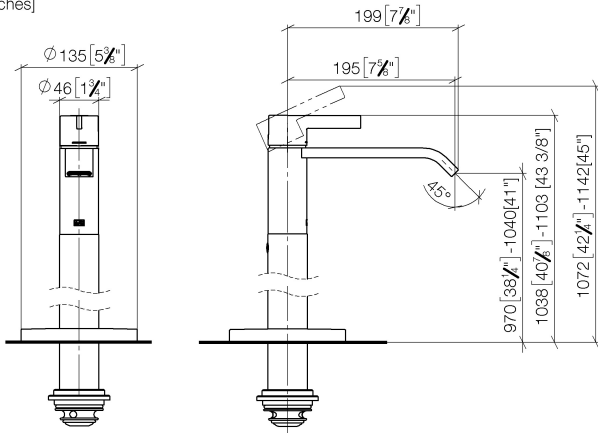

**IMO Waschtisch-Einlochbatterie mit Standrohr ohne Ablaufgarnitur - Dark Chrome**

IMO

22 585 671

- Ausladung 195 mm
- starrer Auslauf
- rechteckiger luftangereicherter Strahl
- Höhe gesamt 1038 - 1103 mm
- Höhe bis Luftsprudler 970 - 1040 mm
- Rosette Ø 135 mm
- Durchfluss max. 4,6 l/min
- bleifrei
- Dieses Produkt leistet einen Beitrag zur Erfüllung der Vorgaben von nachhaltigen Gebäudezertifizierungen, z.B. LEED®, BREEAM®, DGNB

**Benötigtes Zubehör**

- UP-Bodenbefestigung -**
- Min. Einbautiefe 80 mm
  - Max. Einbautiefe 150 mm

35 945 970 90

**Benötigtes Zubehör**

- UP-Bodenbefestigung -**
- Min. Einbautiefe 80 mm
  - Max. Einbautiefe 150 mm

35 945 970 90

22 585 671  
mm [inches]

**Durchflussdiagramm**