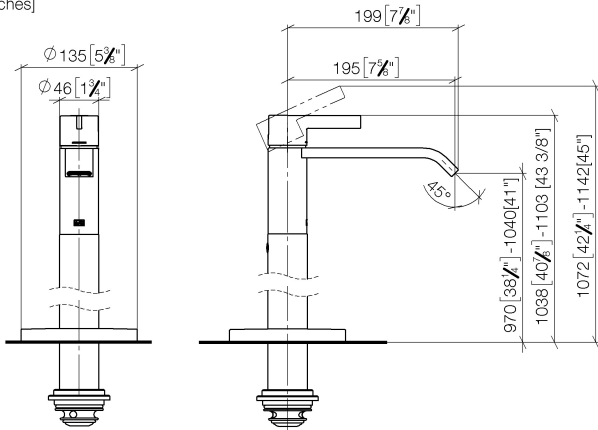

IMO Waschtisch-Einlochbatterie mit Standrohr ohne Ablaufgarnitur - Light Gold gebürstet

IMO

22 585 671

- Ausladung 195 mm
- starrer Auslauf
- rechteckiger luftangereicherter Strahl
- Höhe gesamt 1038 - 1103 mm
- Höhe bis Luftsprudler 970 - 1040 mm
- Rosette Ø 135 mm
- Durchfluss max. 4,6 l/min
- bleifrei
- Dieses Produkt leistet einen Beitrag zur Erfüllung der Vorgaben von nachhaltigen Gebäudezertifizierungen, z.B. LEED®, BREEAM®, DGNB

Benötigtes Zubehör

- UP-Bodenbefestigung -**
- Min. Einbautiefe 80 mm
 - Max. Einbautiefe 150 mm

35 945 970 90

Benötigtes Zubehör

- UP-Bodenbefestigung -**
- Min. Einbautiefe 80 mm
 - Max. Einbautiefe 150 mm

35 945 970 90

IMO Waschtisch-Einlochbatterie mit Standrohr ohne Ablaufgarnitur - Light Gold gebürstet

IMO

22 585 671
mm [inches]

Durchflussdiagramm