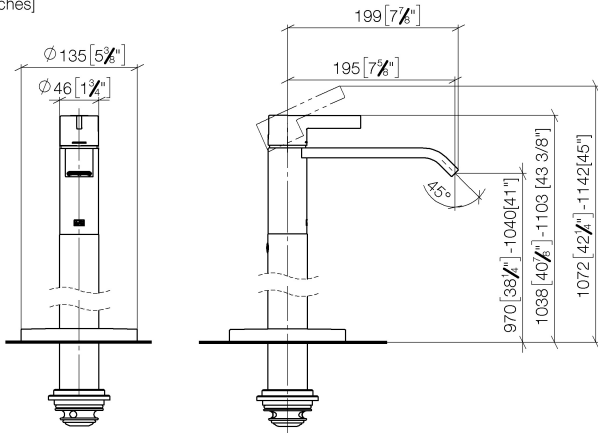

22 585 671

- Ausladung 195 mm
- starrer Auslauf
- rechteckiger luftangereicherter Strahl
- Höhe gesamt 1038 - 1103 mm
- Höhe bis Luftsprudler 970 - 1040 mm
- Rosette Ø 135 mm
- Durchfluss max. 4,6 l/min
- bleifrei
- Dieses Produkt leistet einen Beitrag zur Erfüllung der Vorgaben von nachhaltigen Gebäudezertifizierungen, z.B. LEED®, BREEAM®, DGNB

Benötigtes Zubehör

- UP-Bodenbefestigung -**
- Min. Einbautiefe 80 mm
 - Max. Einbautiefe 150 mm

35 945 970 90

Benötigtes Zubehör

- UP-Bodenbefestigung -**
- Min. Einbautiefe 80 mm
 - Max. Einbautiefe 150 mm

35 945 970 90

22 585 671
mm [inches]

Durchflussdiagramm