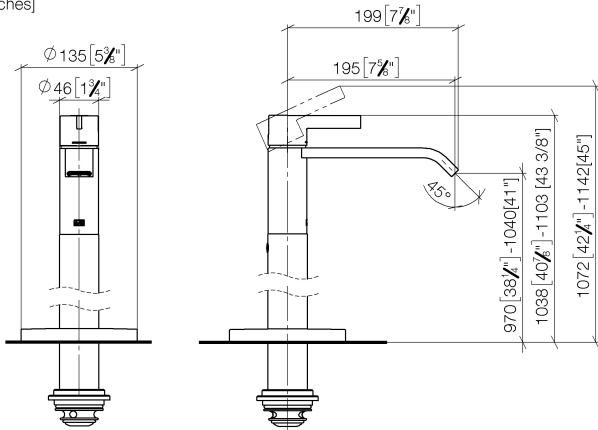

**IMO Waschtisch-Einlochbatterie mit Standrohr ohne Ablaufgarnitur - Dark  
Platinum gebürstet**

IMO

22 585 671

- Ausladung 195 mm
- starrer Auslauf
- rechteckiger luftangereicherter Strahl
- Höhe gesamt 1038 - 1103 mm
- Höhe bis Luftsprudler 970 - 1040 mm
- Rosette Ø 135 mm
- Durchfluss max. 4,6 l/min
- bleifrei
- Dieses Produkt leistet einen Beitrag zur Erfüllung der Vorgaben von nachhaltigen Gebäudezertifizierungen, z.B. LEED®, BREEAM®, DGNB

**Benötigtes Zubehör**

- UP-Bodenbefestigung -**
- Min. Einbautiefe 80 mm
  - Max. Einbautiefe 150 mm

35 945 970 90

**Benötigtes Zubehör**

- UP-Bodenbefestigung -**
- Min. Einbautiefe 80 mm
  - Max. Einbautiefe 150 mm

35 945 970 90

22 585 671  
mm [inches]

**Durchflussdiagramm**