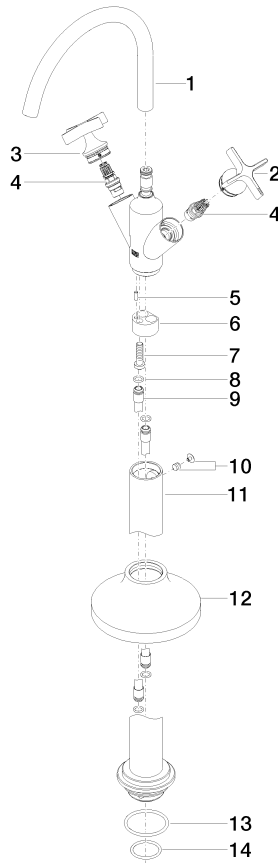

22 585 809

- Ausladung 202 mm
- schwenkbarer Auslauf 360°
- runder luftangereicherter Strahl
- Höhe gesamt 1251 - 1321 mm
- Höhe bis Luftsprudler 1152 - 1222 mm
- Rosette Ø 135 mm
- Durchfluss max. 5,7 l/min
- bleifrei
- Dieses Produkt leistet einen Beitrag zur Erfüllung der Vorgaben von nachhaltigen Gebäudezertifizierungen, z.B. LEED®, BREEAM®, DGNB

**Benötigtes Zubehör**

- UP-Bodenbefestigung -**
- Max. Einbautiefe 150 mm
  - Min. Einbautiefe 80 mm

35 945 970 90

22 585 809

mm [inches]

**Durchflussdiagramm**

**Codes & Standards**

DIN 4109

ISO 3822

Scottish Water  
Byelaws

UK Water Supply  
Regulations

**Ü-Zeichen**

VAIA Waschtisch-Einlochbatterie mit Standrohr ohne Ablaufgarnitur - Chrom

---

VAIA

22 585 809

# VAIA Waschtisch-Einlochbatterie mit Standrohr ohne Ablaufgarnitur - Chrom

VAIA

22 585 809