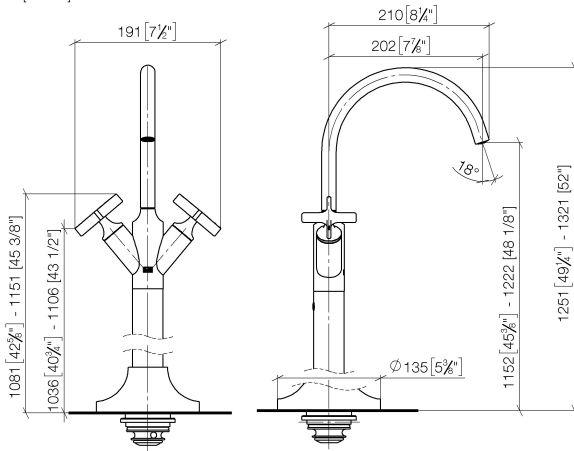

22 585 809

- Ausladung 202 mm
- schwenkbarer Auslauf 360°
- runder luftangereicherter Strahl
- Höhe gesamt 1251 - 1321 mm
- Höhe bis Luftsprudler 1152 - 1222 mm
- Rosette Ø 135 mm
- Durchfluss max. 5,7 l/min
- bleifrei
- Dieses Produkt leistet einen Beitrag zur Erfüllung der Vorgaben von nachhaltigen Gebäudezertifizierungen, z.B. LEED®, BREEAM®, DGNB

**Benötigtes Zubehör**

- UP-Bodenbefestigung -**
- Max. Einbautiefe 150 mm
  - Min. Einbautiefe 80 mm

35 945 970 90

22 585 809

mm [inches]

**Durchflussdiagramm**

**Codes & Standards**

DIN 4109

ISO 3822

Scottish Water  
Byelaws

UK Water Supply  
Regulations

**Ü-Zeichen**

VAIA Waschtisch-Einlochbatterie mit Standrohr ohne Ablaufgarnitur - Chrom

---

VAIA

22 585 809