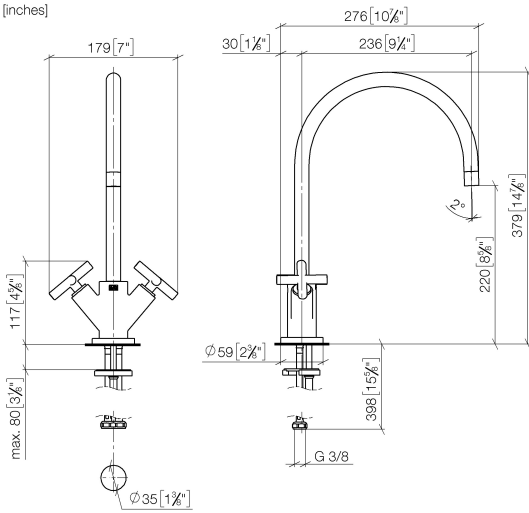

22 815 892

- Ausladung 235 mm
- schwenkbarer Auslauf 360°
- luftangereicherter Strahl
- Armaturenhöhe 378 mm
- Höhe bis Luftsprudler 220 mm
- Bohrungsdurchmesser 35 mm
- Durchfluss max. 7 l/min bei 3 bar Fließdruck
- bleifrei
- Dieses Produkt leistet einen Beitrag zur Erfüllung der Vorgaben von nachhaltigen Gebäudezertifizierungen, z.B. LEED®, BREEAM®, DGNB

Empfohlenes Zubehör

Spender mit Rosette - Dark Chrome 82 444 970-19

Empfohlenes Zubehör

Exzenterbetätigung mit Drehknopf - Dark Chrome 10 710 970-19

22 815 892

mm [inches]

Durchflussdiagramm

Zertifikate

GDV_0400194.

22 815 892

Ersatzteile für die
anderen
Oberflächenvarianten
finden Sie hier:
Chrom