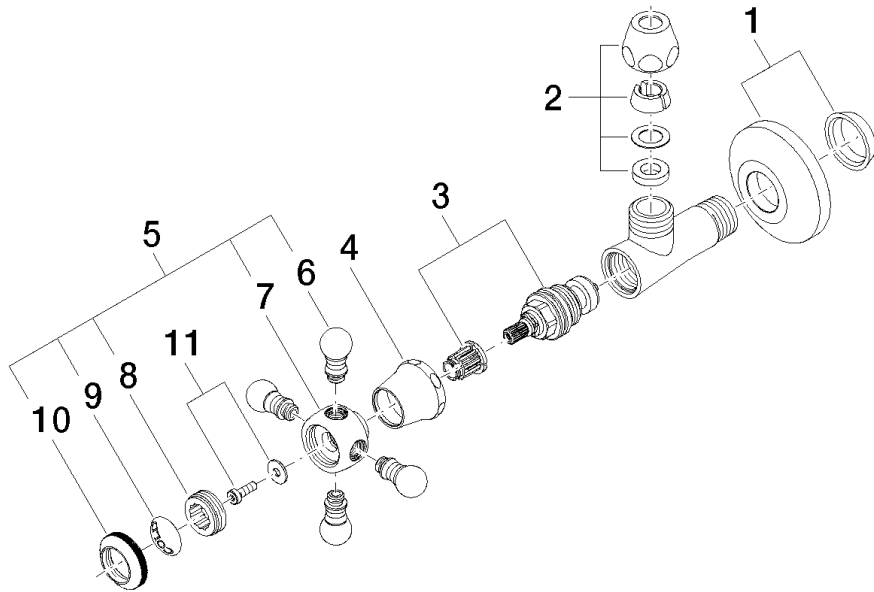

22 900 360

- Rosette Ø 60 mm
- Porzellanplättchen COLD

	Platin gebürstet	22 900 360-06
	Chrom	22 900 360-00
	Platin	22 900 360-08
	Messing (23kt Gold)	22 900 360-09
	Messing gebürstet (23kt Gold)	22 900 360-28
	Dark Platinum gebürstet	22 900 360-99

22 900 360

Durchflussdiagramm

22 900 360

Ersatzteile für die
anderen
Oberflächenvarianten
finden Sie hier:
Chrom

Ersatzteilstückliste

Nr.	Artikelnummer	Benennung	Verbaumenge	Lieferzeit
1	04 27 01 003 00-06	Rosette	1	10
2	90 23 30 040 00-06	Verschraubung	1	10
3	90 90 03 023 01 90	Oberteil	1	2
4	09 21 02 055-06	Haube	1	10
5	04 20 36 002 06-06	Griff (cold)	1	10
6	09 20 36 004-06	Griff	4	10
7	09 20 36 002-06	Griff	1	10
8	09 20 83 006 90	Griff	1	2
9	09 26 01 010 90	Zubehoer	1	2
10	09 20 36 005-06	Griff	1	10
11	04 30 30 029 00 90	Befestigungssatz	1	2