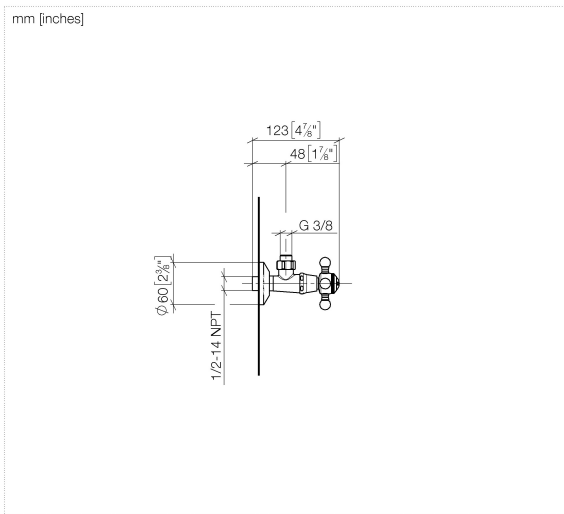

22 900 360

- Rosette Ø 60 mm
- Porzellanplättchen COLD

	Platin gebürstet	22 900 360-06
	Chrom	22 900 360-00
	Platin	22 900 360-08
	Messing (23kt Gold)	22 900 360-09
	Messing gebürstet (23kt Gold)	22 900 360-28
	Dark Platinum gebürstet	22 900 360-99

22 900 360

Durchflussdiagramm

22 900 360

Ersatzteile für die
anderen
Oberflächenvarianten
finden Sie hier:
Chrom

Ersatzteilstückliste

Nr.	Artikelnummer	Benennung	Verbaumenge	Lieferzeit
1	04 27 01 003 00-06	Rosette	1	10
2	90 23 30 040 00-06	Verschraubung	1	10
3	90 90 03 023 01 90	Oberteil	1	2
4	09 21 02 055-06	Haube	1	10
5	04 20 36 002 06-06	Griff (cold)	1	10
6	09 20 36 004-06	Griff	4	10
7	09 20 36 002-06	Griff	1	10
8	09 20 83 006 90	Griff	1	2
9	09 26 01 010 90	Zubehoer	1	2
10	09 20 36 005-06	Griff	1	10
11	04 30 30 029 00 90	Befestigungssatz	1	2