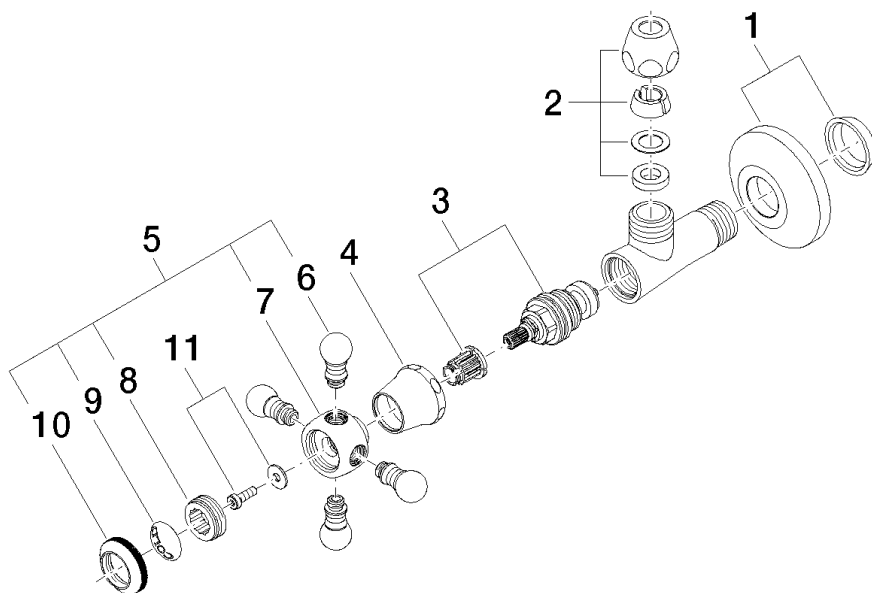

22 900 360

- Rosette Ø 60 mm
- Porzellanplättchen COLD

	Platin	22 900 360-08
	Chrom	22 900 360-00
	Platin gebürstet	22 900 360-06
	Messing (23kt Gold)	22 900 360-09
	Messing gebürstet (23kt Gold)	22 900 360-28
	Dark Platin gebürstet	22 900 360-99

22 900 360

**Durchflussdiagramm**

22 900 360

Ersatzteile für die  
anderen  
Oberflächenvarianten  
finden Sie hier:  
Chrom

## Ersatzteilstückliste

Nr.	Artikelnummer	Benennung	Verbaumenge	Lieferzeit
1	04 27 01 003 00-08	Rosette	1	60
2	90 23 30 040 00-08	Verschraubung	1	40
3	90 90 03 023 01 90	Oberteil	1	2
4	09 21 02 055-08	Haube	1	40
5	04 20 36 002 06-08	Griff ( cold )	1	40
6	09 20 36 004-08	Griff	4	40
7	09 20 36 002-08	Griff	1	40
8	09 20 83 006 90	Griff	1	2
9	09 26 01 010 90	Zubehoer	1	2
10	09 20 36 005-08	Griff	1	40
11	04 30 30 029 00 90	Befestigungssatz	1	2