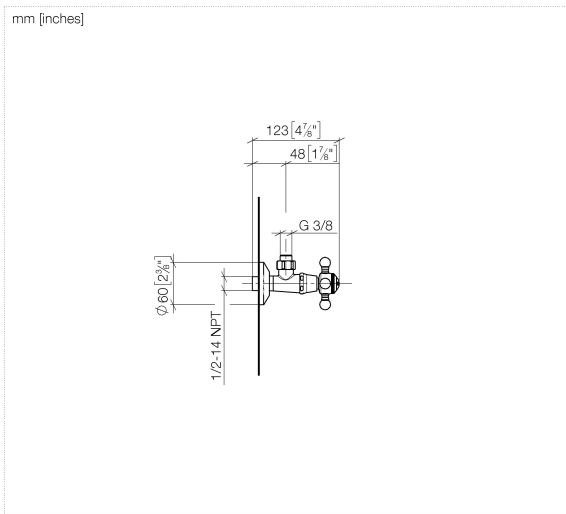

22 900 360

- Rosette Ø 60 mm
- Porzellanplättchen COLD

	Platin	22 900 360-08
	Chrom	22 900 360-00
	Platin gebürstet	22 900 360-06
	Messing (23kt Gold)	22 900 360-09
	Messing gebürstet (23kt Gold)	22 900 360-28
	Dark Platin gebürstet	22 900 360-99

22 900 360

**Durchflussdiagramm**

22 900 360

Ersatzteile für die  
anderen  
Oberflächenvarianten  
finden Sie hier:  
Chrom

## Ersatzteilstückliste

Nr.	Artikelnummer	Benennung	Verbaumenge	Lieferzeit
1	04 27 01 003 00-08	Rosette	1	60
2	90 23 30 040 00-08	Verschraubung	1	40
3	90 90 03 023 01 90	Oberteil	1	2
4	09 21 02 055-08	Haube	1	40
5	04 20 36 002 06-08	Griff ( cold )	1	40
6	09 20 36 004-08	Griff	4	40
7	09 20 36 002-08	Griff	1	40
8	09 20 83 006 90	Griff	1	2
9	09 26 01 010 90	Zubehoer	1	2
10	09 20 36 005-08	Griff	1	40
11	04 30 30 029 00 90	Befestigungssatz	1	2