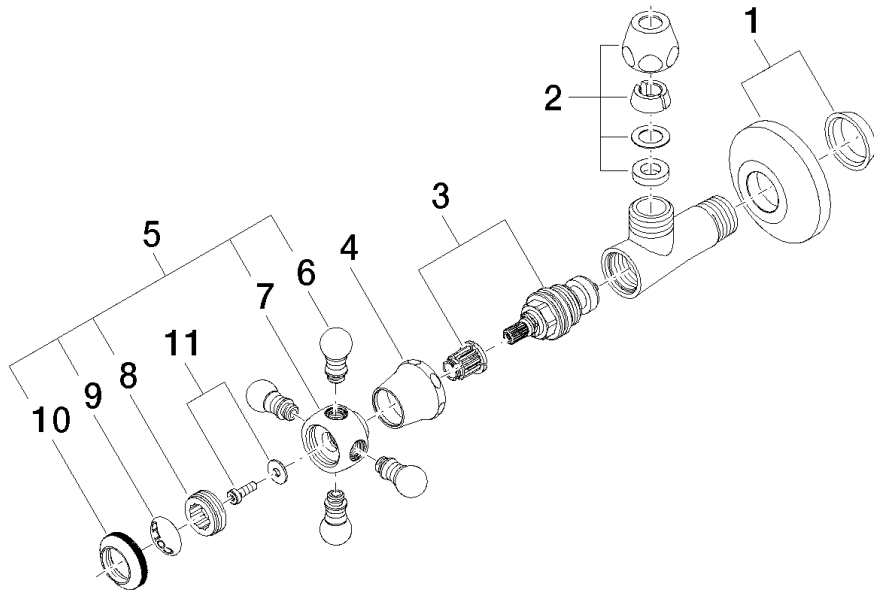

22 900 360

- Rosette Ø 60 mm
- Porzellanplättchen COLD

	Messing gebürstet (23kt Gold)	22 900 360-28
	Chrom	22 900 360-00
	Platin gebürstet	22 900 360-06
	Platin	22 900 360-08
	Messing (23kt Gold)	22 900 360-09
	Dark Platinum gebürstet	22 900 360-99

22 900 360

Durchflussdiagramm

22 900 360

Ersatzteile für die
anderen
Oberflächenvarianten
finden Sie hier:
Chrom

Ersatzteilstückliste

Nr.	Artikelnummer	Benennung	Verbaumenge	Lieferzeit
1	04 27 01 003 00-28	Rosette	1	-
Ersatzteil nicht mehr bestellbar, bitte bestellen Sie den Nachfolgeartikel				
2	90 23 30 040 00-28	Verschraubung	1	20
3	90 90 03 023 01 90	Oberteil	1	2
4	09 21 02 055-28	Haube	1	20
5	04 20 36 002 06-28	Griff (cold)	1	20
6	09 20 36 004-28	Griff	4	20
7	09 20 36 002-28	Griff	1	20
8	09 20 83 006 90	Griff	1	2
9	09 26 01 010 90	Zubehoer	1	2
10	09 20 36 005-28	Griff	1	20
11	04 30 30 029 00 90	Befestigungssatz	1	2