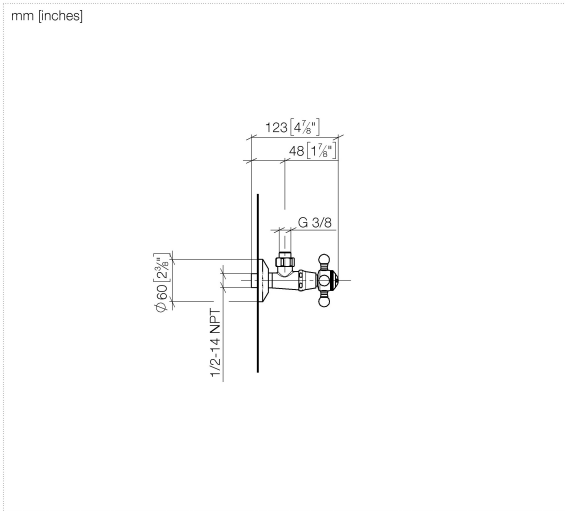

22 900 360

- Rosette Ø 60 mm
- Porzellanplättchen COLD

	Dark Platinum gebürstet	22 900 360-99
	Chrom	22 900 360-00
	Platin gebürstet	22 900 360-06
	Platin	22 900 360-08
	Messing (23kt Gold)	22 900 360-09
	Messing gebürstet (23kt Gold)	22 900 360-28

22 900 360

**Durchflussdiagramm**

22 900 360

Ersatzteile für die  
anderen  
Oberflächenvarianten  
finden Sie hier:  
Chrom

### Ersatzteilstückliste

Nr.	Artikelnummer	Benennung	Verbaumenge	Lieferzeit
1	04 27 01 003 00-99	Rosette	1	30
2	90 23 30 040 00-99	Verschraubung	1	30
3	90 90 03 023 01 90	Oberteil	1	2
4	09 21 02 055-99	Haube	1	30
5	04 20 36 002 06-99	Griff ( cold )	1	30
6	09 20 36 004-99	Griff	4	30
7	09 20 36 002-99	Griff	1	30
8	09 20 83 006 90	Griff	1	2
9	09 26 01 010 90	Zubehoer	1	2
10	09 20 36 005-99	Griff	1	30
11	04 30 30 029 00 90	Befestigungssatz	1	2