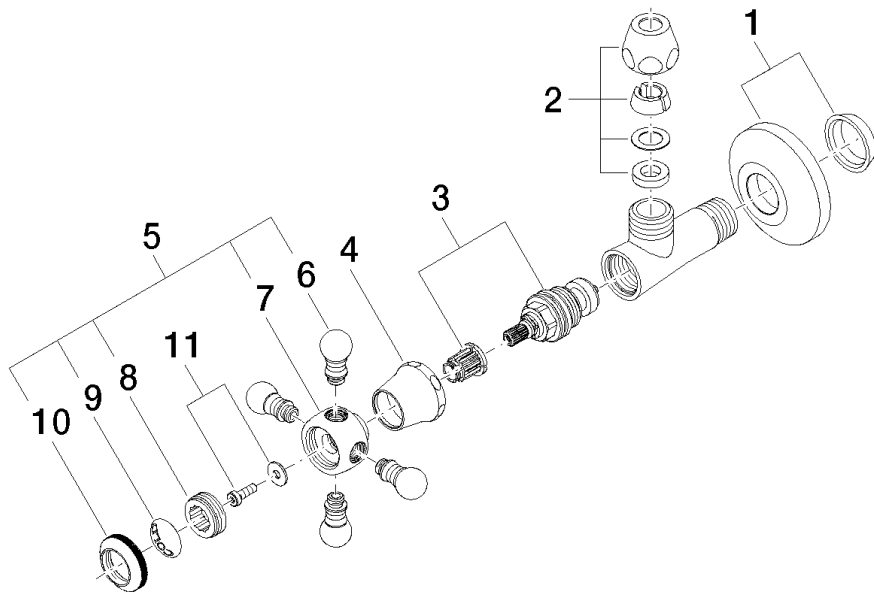

22 900 360

**Durchflussdiagramm**

22 900 360

Ersatzteile für die  
anderen  
Oberflächenvarianten  
finden Sie hier:  
Chrom

### Ersatzteilstückliste

Nr.	Artikelnummer	Benennung	Verbaumenge	Lieferzeit
1	04 27 01 003 00-99	Rosette	1	30
2	90 23 30 040 00-99	Verschraubung	1	30
3	90 90 03 023 01 90	Oberteil	1	2
4	09 21 02 055-99	Haube	1	30
5	04 20 36 002 06-99	Griff ( cold )	1	30
6	09 20 36 004-99	Griff	4	30
7	09 20 36 002-99	Griff	1	30
8	09 20 83 006 90	Griff	1	2
9	09 26 01 010 90	Zubehoer	1	2
10	09 20 36 005-99	Griff	1	30
11	04 30 30 029 00 90	Befestigungssatz	1	2