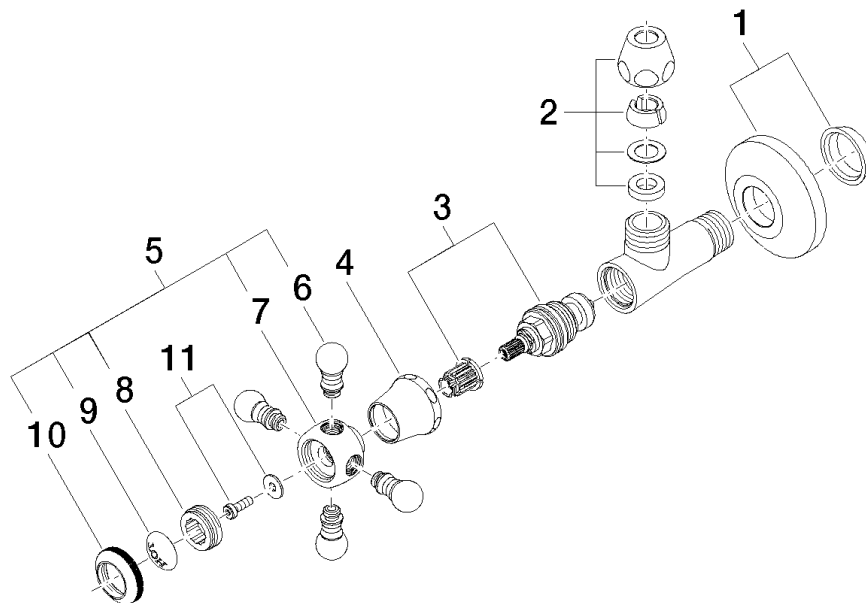

22 900 361

- Rosette Ø 60 mm
- Porzellanplättchen HOT

	Platin	22 900 361-08
	Chrom	22 900 361-00
	Platin gebürstet	22 900 361-06
	Messing (23kt Gold)	22 900 361-09
	Messing gebürstet (23kt Gold)	22 900 361-28
	Dark Platin gebürstet	22 900 361-99

22 900 361

mm [inches]

Durchflussdiagramm

22 900 361

Ersatzteile für die
anderen
Oberflächenvarianten
finden Sie hier:
Chrom

Ersatzteilstückliste

Nr.	Artikelnummer	Benennung	Verbaumenge	Lieferzeit
1	04 27 01 003 00-08	Rosette	1	60
2	90 23 30 040 00-08	Verschraubung	1	40
3	90 90 03 023 01 90	Oberteil	1	2
4	09 21 02 055-08	Haube	1	40
5	04 20 36 002 07-08	Griff (hot)	1	40
6	09 20 36 004-08	Griff	4	40
7	09 20 36 002-08	Griff	1	40
8	09 20 83 006 90	Griff	1	2
9	09 26 01 011 90	Zubehoer	1	2
10	09 20 36 005-08	Griff	1	40
11	04 30 30 029 00 90	Befestigungssatz	1	2