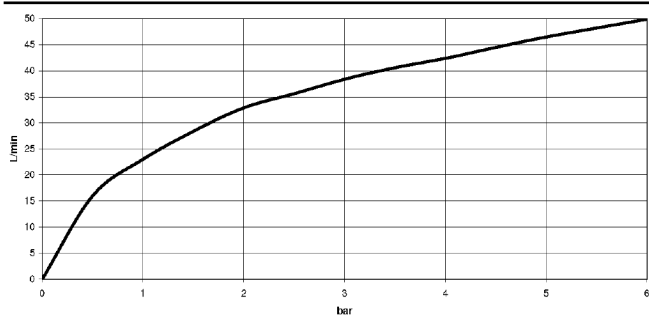

22 900 361

- Rosette Ø 60 mm
- Porzellanplättchen HOT

	Platin	22 900 361-08
	Chrom	22 900 361-00
	Platin gebürstet	22 900 361-06
	Messing (23kt Gold)	22 900 361-09
	Messing gebürstet (23kt Gold)	22 900 361-28
	Dark Platin gebürstet	22 900 361-99

22 900 361

mm [inches]

Durchflussdiagramm

22 900 361

Ersatzteile für die
anderen
Oberflächenvarianten
finden Sie hier:
Chrom

Ersatzteilstückliste

Nr.	Artikelnummer	Benennung	Verbaumenge	Lieferzeit
1	04 27 01 003 00-08	Rosette	1	60
2	90 23 30 040 00-08	Verschraubung	1	40
3	90 90 03 023 01 90	Oberteil	1	2
4	09 21 02 055-08	Haube	1	40
5	04 20 36 002 07-08	Griff (hot)	1	40
6	09 20 36 004-08	Griff	4	40
7	09 20 36 002-08	Griff	1	40
8	09 20 83 006 90	Griff	1	2
9	09 26 01 011 90	Zubehoer	1	2
10	09 20 36 005-08	Griff	1	40
11	04 30 30 029 00 90	Befestigungssatz	1	2