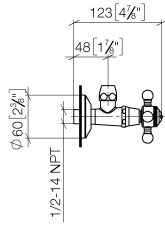

22 900 361

- Rosette Ø 60 mm
- Porzellanplättchen HOT

	Platin	22 900 361-08
	Chrom	22 900 361-00
	Platin gebürstet	22 900 361-06
	Messing (23kt Gold)	22 900 361-09
	Messing gebürstet (23kt Gold)	22 900 361-28
	Dark Platin gebürstet	22 900 361-99

22 900 361

mm [inches]

Durchflussdiagramm

22 900 361

Ersatzteile für die
anderen
Oberflächenvarianten
finden Sie hier:
Chrom

Ersatzteilstückliste

Nr.	Artikelnummer	Benennung	Verbaumenge	Lieferzeit
1	04 27 01 003 00-08	Rosette	1	60
2	90 23 30 040 00-08	Verschraubung	1	40
3	90 90 03 023 01 90	Oberteil	1	2
4	09 21 02 055-08	Haube	1	40
5	04 20 36 002 07-08	Griff (hot)	1	40
6	09 20 36 004-08	Griff	4	40
7	09 20 36 002-08	Griff	1	40
8	09 20 83 006 90	Griff	1	2
9	09 26 01 011 90	Zubehoer	1	2
10	09 20 36 005-08	Griff	1	40
11	04 30 30 029 00 90	Befestigungssatz	1	2