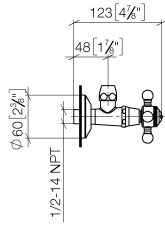

22 900 361

- Rosette Ø 60 mm
- Porzellanplättchen HOT

	Messing (23kt Gold)	22 900 361-09
	Chrom	22 900 361-00
	Platin gebürstet	22 900 361-06
	Platin	22 900 361-08
	Messing gebürstet (23kt Gold)	22 900 361-28
	Dark Platinum gebürstet	22 900 361-99

22 900 361

mm [inches]

Durchflussdiagramm

22 900 361

Ersatzteile für die
anderen
Oberflächenvarianten
finden Sie hier:
Chrom

Ersatzteilstückliste

Nr.	Artikelnummer	Benennung	Verbaumenge	Lieferzeit
1	04 27 01 003 00-09	Rosette	1	40
2	90 23 30 040 00-09	Verschraubung	1	40
3	90 90 03 023 01 90	Oberteil	1	2
4	09 21 02 055-09	Haube	1	40
5	04 20 36 002 07-09	Griff (hot)	1	40
6	09 20 36 004-09	Griff	4	40
7	09 20 36 002-09	Griff	1	40
8	09 20 83 006 90	Griff	1	2
9	09 26 01 011 90	Zubehoer	1	2
10	09 20 36 005-09	Griff	1	40
11	04 30 30 029 00 90	Befestigungssatz	1	2