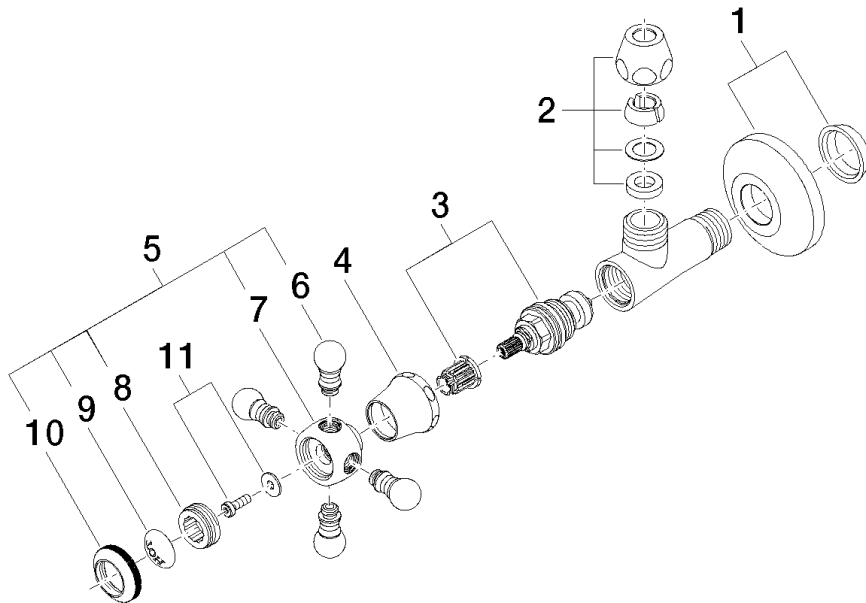

22 900 361

- Rosette Ø 60 mm
- Porzellanplättchen HOT

	Messing (23kt Gold)	22 900 361-09
	Chrom	22 900 361-00
	Platin gebürstet	22 900 361-06
	Platin	22 900 361-08
	Messing gebürstet (23kt Gold)	22 900 361-28
	Dark Platinum gebürstet	22 900 361-99

22 900 361

mm [inches]

Durchflussdiagramm

22 900 361

Ersatzteile für die
anderen
Oberflächenvarianten
finden Sie hier:
Chrom

Ersatzteilstückliste

Nr.	Artikelnummer	Benennung	Verbaumenge	Lieferzeit
1	04 27 01 003 00-09	Rosette	1	40
2	90 23 30 040 00-09	Verschraubung	1	40
3	90 90 03 023 01 90	Oberteil	1	2
4	09 21 02 055-09	Haube	1	40
5	04 20 36 002 07-09	Griff (hot)	1	40
6	09 20 36 004-09	Griff	4	40
7	09 20 36 002-09	Griff	1	40
8	09 20 83 006 90	Griff	1	2
9	09 26 01 011 90	Zubehoer	1	2
10	09 20 36 005-09	Griff	1	40
11	04 30 30 029 00 90	Befestigungssatz	1	2