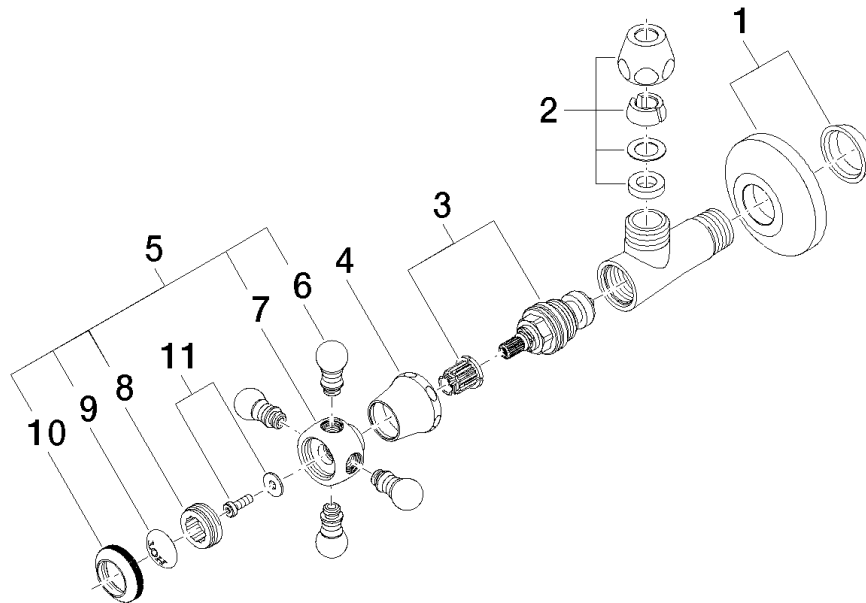

22 900 361

- Rosette Ø 60 mm
- Porzellanplättchen HOT

	Messing gebürstet (23kt Gold)	22 900 361-28
	Chrom	22 900 361-00
	Platin gebürstet	22 900 361-06
	Platin	22 900 361-08
	Messing (23kt Gold)	22 900 361-09
	Dark Platinum gebürstet	22 900 361-99

22 900 361

mm [inches]

Durchflussdiagramm

22 900 361

Ersatzteile für die
anderen
Oberflächenvarianten
finden Sie hier:
Chrom

Ersatzteilstückliste

Nr.	Artikelnummer	Benennung	Verbaumenge	Lieferzeit
1	04 27 01 003 00-28	Rosette	1	-
Ersatzteil nicht mehr bestellbar, bitte bestellen Sie den Nachfolgeartikel				
2	90 23 30 040 00-28	Verschraubung	1	20
3	90 90 03 023 01 90	Oberteil	1	2
4	09 21 02 055-28	Haube	1	20
5	04 20 36 002 07-28	Griff (hot)	1	20
6	09 20 36 004-28	Griff	4	20
7	09 20 36 002-28	Griff	1	20
8	09 20 83 006 90	Griff	1	2
9	09 26 01 011 90	Zubehoer	1	2
10	09 20 36 005-28	Griff	1	20
11	04 30 30 029 00 90	Befestigungssatz	1	2