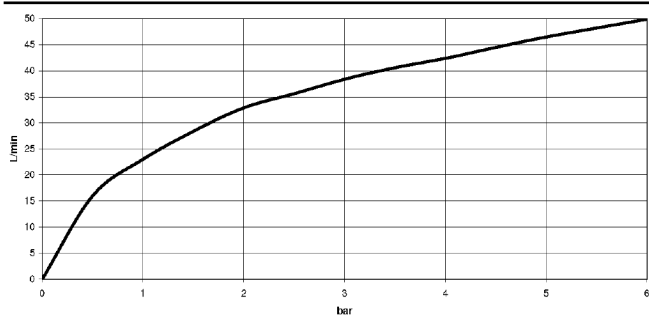

22 900 361

- Rosette Ø 60 mm
- Porzellanplättchen HOT

	Messing gebürstet (23kt Gold)	22 900 361-28
	Chrom	22 900 361-00
	Platin gebürstet	22 900 361-06
	Platin	22 900 361-08
	Messing (23kt Gold)	22 900 361-09
	Dark Platinum gebürstet	22 900 361-99

22 900 361

mm [inches]

Durchflussdiagramm

22 900 361

Ersatzteile für die
anderen
Oberflächenvarianten
finden Sie hier:
Chrom

Ersatzteilstückliste

Nr.	Artikelnummer	Benennung	Verbaumenge	Lieferzeit
1	04 27 01 003 00-28	Rosette	1	-
Ersatzteil nicht mehr bestellbar, bitte bestellen Sie den Nachfolgeartikel				
2	90 23 30 040 00-28	Verschraubung	1	20
3	90 90 03 023 01 90	Oberteil	1	2
4	09 21 02 055-28	Haube	1	20
5	04 20 36 002 07-28	Griff (hot)	1	20
6	09 20 36 004-28	Griff	4	20
7	09 20 36 002-28	Griff	1	20
8	09 20 83 006 90	Griff	1	2
9	09 26 01 011 90	Zubehoer	1	2
10	09 20 36 005-28	Griff	1	20
11	04 30 30 029 00 90	Befestigungssatz	1	2