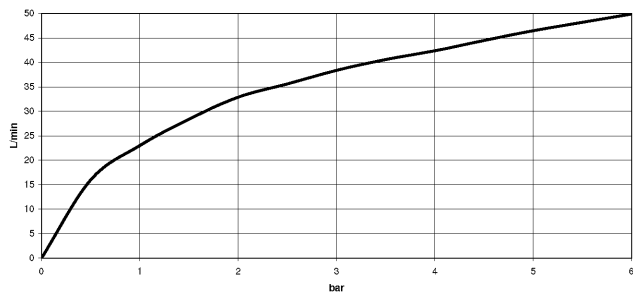

22 901 782

- Rosette 60 x 60 mm
- Schlauchabdeckung 200 mm, ablängbar
- Anschluss 1/2"

Passt zu: IMO, MEM, CL.1

	Platin gebürstet	22 901 782-06
	Chrom	22 901 782-00
	Platin	22 901 782-08
	Dark Chrome	22 901 782-19
	Messing gebürstet (23kt Gold)	22 901 782-28
	Schwarz matt	22 901 782-33
	Champagne gebürstet (22kt Gold)	22 901 782-46
	Champagne (22kt Gold)	22 901 782-47
	Chrom gebürstet	22 901 782-93
	Dark Platinum gebürstet	22 901 782-99

22 901 782

mm [inches]

Durchflussdiagramm

Zertifikate

WRAS_2205004.

22 901 782

Ersatzteile für die
anderen
Oberflächenvarianten
finden Sie hier:
Chrom

Ersatzteilstückliste