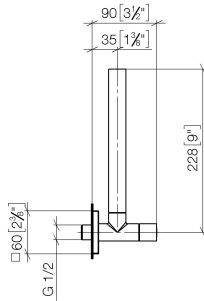

22 901 782

- Rosette 60 x 60 mm
- Schlauchabdeckung 200 mm, ablängbar
- Anschluss 1/2"

Passt zu: IMO, MEM, CL.1

	Schwarz matt	22 901 782-33
	Chrom	22 901 782-00
	Platin gebürstet	22 901 782-06
	Platin	22 901 782-08
	Dark Chrome	22 901 782-19
	Messing gebürstet (23kt Gold)	22 901 782-28
	Champagne gebürstet (22kt Gold)	22 901 782-46
	Champagne (22kt Gold)	22 901 782-47
	Chrom gebürstet	22 901 782-93
	Dark Platin gebürstet	22 901 782-99

22 901 782

mm [inches]

**Durchflussdiagramm**

**Zertifikate**

WRAS\_2205004.

22 901 782

Ersatzteile für die  
anderen  
Oberflächenvarianten  
finden Sie hier:  
Chrom

**Ersatzteilstückliste**

Nr.	Artikelnummer	Benennung	Verbaumenge	Lieferzeit
1	09 21 22 000-33	Nippel	1	30
2	90 14 10 010 00 90	Dichtung	1	2
3	09 28 22 020-33	Rohr	1	30
4	04 24 04 220 01-33	Verschraubung	1	-
Ersatzteil nicht mehr bestellbar, bitte bestellen Sie den Nachfolgeartikel				
5	09 20 22 001-33	Griff	1	30
6	90 90 03 006 00 90	Oberteil	1	2
7	09 31 11 048 90	Stift	1	2
8	09 27 78 042-33	Rosette	1	30
9	09 14 10 112 90	Dichtung	1	2