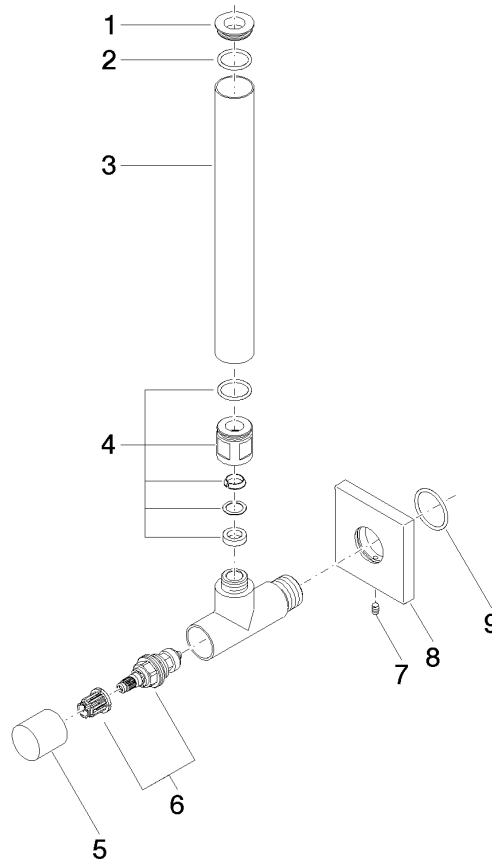

22 901 782

- Rosette 60 x 60 mm
- Schlauchabdeckung 200 mm, ablängbar
- Anschluss 1/2"

Passt zu: IMO, MEM, CL.1

	Schwarz matt	22 901 782-33
	Chrom	22 901 782-00
	Platin gebürstet	22 901 782-06
	Platin	22 901 782-08
	Dark Chrome	22 901 782-19
	Messing gebürstet (23kt Gold)	22 901 782-28
	Champagne gebürstet (22kt Gold)	22 901 782-46
	Champagne (22kt Gold)	22 901 782-47
	Chrom gebürstet	22 901 782-93
	Dark Platin gebürstet	22 901 782-99

22 901 782

mm [inches]

**Durchflussdiagramm**

**Zertifikate**

WRAS\_2205004.

22 901 782

Ersatzteile für die  
anderen  
Oberflächenvarianten  
finden Sie hier:  
Chrom

**Ersatzteilstückliste**

Nr.	Artikelnummer	Benennung	Verbaumenge	Lieferzeit
1	09 21 22 000-33	Nippel	1	30
2	90 14 10 010 00 90	Dichtung	1	2
3	09 28 22 020-33	Rohr	1	30
4	04 24 04 220 01-33	Verschraubung	1	-
Ersatzteil nicht mehr bestellbar, bitte bestellen Sie den Nachfolgeartikel				
5	09 20 22 001-33	Griff	1	30
6	90 90 03 006 00 90	Oberteil	1	2
7	09 31 11 048 90	Stift	1	2
8	09 27 78 042-33	Rosette	1	30
9	09 14 10 112 90	Dichtung	1	2