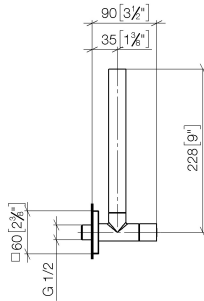

Eckventil - Champagne gebürstet (22kt Gold)

IMO

22 901 782

- Rosette 60 x 60 mm
- Schlauchabdeckung 200 mm, ablängbar
- Anschluss 1/2"

Passt zu: IMO, MEM, CL.1

	Champagne gebürstet (22kt Gold)	22 901 782-46
	Chrom	22 901 782-00
	Platin gebürstet	22 901 782-06
	Platin	22 901 782-08
	Dark Chrome	22 901 782-19
	Messing gebürstet (23kt Gold)	22 901 782-28
	Schwarz matt	22 901 782-33
	Champagne (22kt Gold)	22 901 782-47
	Chrom gebürstet	22 901 782-93
	Dark Platin gebürstet	22 901 782-99

22 901 782

mm [inches]

Durchflussdiagramm

Zertifikate

WRAS_2205004.

22 901 782

Ersatzteile für die
anderen
Oberflächenvarianten
finden Sie hier:
Chrom