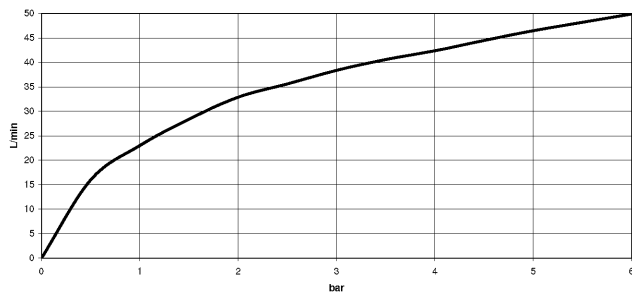

Eckventil - Champagne gebürstet (22kt Gold)

IMO

22 901 782

- Rosette 60 x 60 mm
- Schlauchabdeckung 200 mm, ablängbar
- Anschluss 1/2"

Passt zu: IMO, MEM, CL.1

	Champagne gebürstet (22kt Gold)	22 901 782-46
	Chrom	22 901 782-00
	Platin gebürstet	22 901 782-06
	Platin	22 901 782-08
	Dark Chrome	22 901 782-19
	Messing gebürstet (23kt Gold)	22 901 782-28
	Schwarz matt	22 901 782-33
	Champagne (22kt Gold)	22 901 782-47
	Chrom gebürstet	22 901 782-93
	Dark Platin gebürstet	22 901 782-99

22 901 782

mm [inches]

Durchflussdiagramm

Zertifikate

WRAS_2205004.

22 901 782

Ersatzteile für die
anderen
Oberflächenvarianten
finden Sie hier:
Chrom