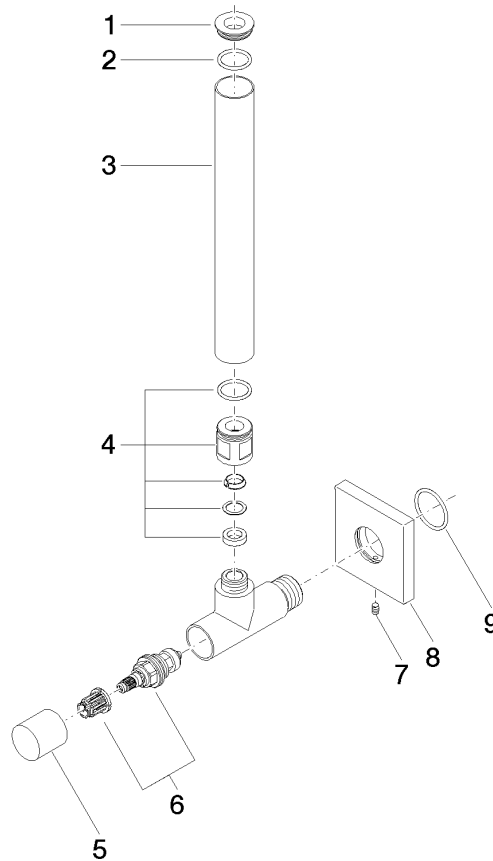

22 901 782

- Rosette 60 x 60 mm
- Schlauchabdeckung 200 mm, ablängbar
- Anschluss 1/2"

Passt zu: IMO, MEM, CL.1

	Champagne (22kt Gold)	22 901 782-47
	Chrom	22 901 782-00
	Platin gebürstet	22 901 782-06
	Platin	22 901 782-08
	Dark Chrome	22 901 782-19
	Messing gebürstet (23kt Gold)	22 901 782-28
	Schwarz matt	22 901 782-33
	Champagne gebürstet (22kt Gold)	22 901 782-46
	Chrom gebürstet	22 901 782-93
	Dark Platin gebürstet	22 901 782-99

22 901 782

mm [inches]

Durchflussdiagramm

Zertifikate

WRAS_2205004.

22 901 782

Ersatzteile für die
anderen
Oberflächenvarianten
finden Sie hier:
Chrom

Ersatzteilstückliste

Nr.	Artikelnummer	Benennung	Verbaumenge	Lieferzeit
1	09 21 22 000-47	Nippel	1	30
2	90 14 10 010 00 90	Dichtung	1	2
3	09 28 22 020-47	Rohr	1	30
4	04 24 04 220 01-47	Verschraubung	1	-
Ersatzteil nicht mehr bestellbar, bitte bestellen Sie den Nachfolgeartikel				
5	09 20 22 001-47	Griff	1	30
6	90 90 03 006 00 90	Oberteil	1	2
7	09 31 11 048 90	Stift	1	2
8	09 27 78 042-47	Rosette	1	60
9	09 14 10 112 90	Dichtung	1	2