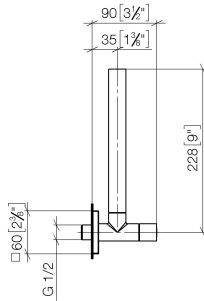

22 901 782

- Rosette 60 x 60 mm
- Schlauchabdeckung 200 mm, ablängbar
- Anschluss 1/2"

Passt zu: IMO, MEM, CL.1

	Champagne (22kt Gold)	22 901 782-47
	Chrom	22 901 782-00
	Platin gebürstet	22 901 782-06
	Platin	22 901 782-08
	Dark Chrome	22 901 782-19
	Messing gebürstet (23kt Gold)	22 901 782-28
	Schwarz matt	22 901 782-33
	Champagne gebürstet (22kt Gold)	22 901 782-46
	Chrom gebürstet	22 901 782-93
	Dark Platin gebürstet	22 901 782-99

22 901 782

mm [inches]

Durchflussdiagramm

Zertifikate

WRAS_2205004.

22 901 782

Ersatzteile für die
anderen
Oberflächenvarianten
finden Sie hier:
Chrom

Ersatzteilstückliste

Nr.	Artikelnummer	Benennung	Verbaumenge	Lieferzeit
1	09 21 22 000-47	Nippel	1	30
2	90 14 10 010 00 90	Dichtung	1	2
3	09 28 22 020-47	Rohr	1	30
4	04 24 04 220 01-47	Verschraubung	1	-
Ersatzteil nicht mehr bestellbar, bitte bestellen Sie den Nachfolgeartikel				
5	09 20 22 001-47	Griff	1	30
6	90 90 03 006 00 90	Oberteil	1	2
7	09 31 11 048 90	Stift	1	2
8	09 27 78 042-47	Rosette	1	60
9	09 14 10 112 90	Dichtung	1	2