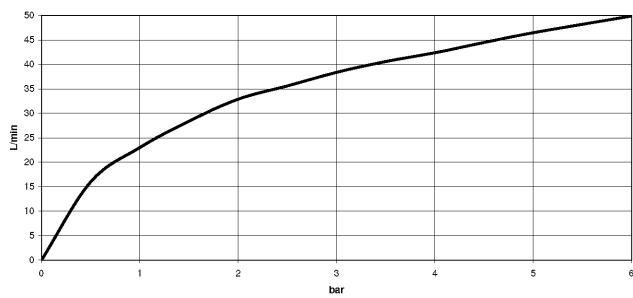

22 901 782

- Rosette 60 x 60 mm
- Schlauchabdeckung 200 mm, ablängbar
- Anschluss 1/2"

Passt zu: IMO, MEM, CL.1

	Chrom gebürstet	22 901 782-93
	Chrom	22 901 782-00
	Platin gebürstet	22 901 782-06
	Platin	22 901 782-08
	Dark Chrome	22 901 782-19
	Messing gebürstet (23kt Gold)	22 901 782-28
	Schwarz matt	22 901 782-33
	Champagne gebürstet (22kt Gold)	22 901 782-46
	Champagne (22kt Gold)	22 901 782-47
	Dark Platinum gebürstet	22 901 782-99

22 901 782

mm [inches]

**Durchflussdiagramm**

**Zertifikate**

WRAS\_2205004.

22 901 782

Ersatzteile für die  
anderen  
Oberflächenvarianten  
finden Sie hier:  
Chrom

**Ersatzteilstückliste**