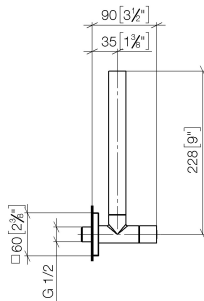

22 901 782

- Rosette 60 x 60 mm
- Schlauchabdeckung 200 mm, ablängbar
- Anschluss 1/2"

Passt zu: IMO, MEM, CL.1

	Chrom gebürstet	22 901 782-93
	Chrom	22 901 782-00
	Platin gebürstet	22 901 782-06
	Platin	22 901 782-08
	Dark Chrome	22 901 782-19
	Messing gebürstet (23kt Gold)	22 901 782-28
	Schwarz matt	22 901 782-33
	Champagne gebürstet (22kt Gold)	22 901 782-46
	Champagne (22kt Gold)	22 901 782-47
	Dark Platinum gebürstet	22 901 782-99

22 901 782

mm [inches]

**Durchflussdiagramm**

**Zertifikate**

WRAS\_2205004.

22 901 782

Ersatzteile für die  
anderen  
Oberflächenvarianten  
finden Sie hier:  
Chrom

**Ersatzteilstückliste**

Nr.	Artikelnummer	Benennung	Verbaumenge	Lieferzeit
1	09 21 22 000-93	Nippel	1	60
2	90 14 10 010 00 90	Dichtung	1	2
3	09 28 22 020-93	Rohr	1	20
4	04 24 04 220 01-93	Verschraubung	1	-
Ersatzteil nicht mehr bestellbar, bitte bestellen Sie den Nachfolgeartikel				
5	09 20 22 001-93	Griff	1	20
6	90 90 03 006 00 90	Oberteil	1	2
7	09 31 11 048 90	Stift	1	2
8	09 27 78 042-93	Rosette	1	20
9	09 14 10 112 90	Dichtung	1	2