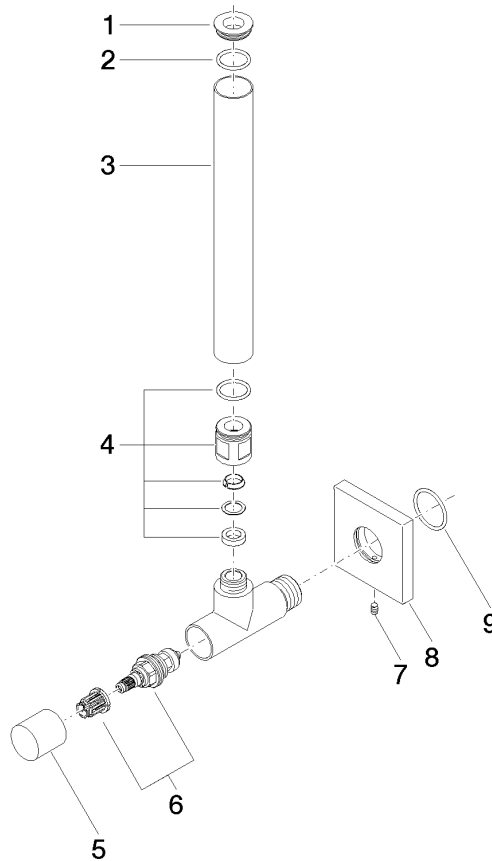

22 901 782

- Rosette 60 x 60 mm
- Schlauchabdeckung 200 mm, ablängbar
- Anschluss 1/2"

Passt zu: IMO, MEM, CL.1

	Chrom gebürstet	22 901 782-93
	Chrom	22 901 782-00
	Platin gebürstet	22 901 782-06
	Platin	22 901 782-08
	Dark Chrome	22 901 782-19
	Messing gebürstet (23kt Gold)	22 901 782-28
	Schwarz matt	22 901 782-33
	Champagne gebürstet (22kt Gold)	22 901 782-46
	Champagne (22kt Gold)	22 901 782-47
	Dark Platinum gebürstet	22 901 782-99

22 901 782

mm [inches]

**Durchflussdiagramm**

**Zertifikate**

WRAS\_2205004.

22 901 782

Ersatzteile für die  
anderen  
Oberflächenvarianten  
finden Sie hier:  
Chrom

**Ersatzteilstückliste**

Nr.	Artikelnummer	Benennung	Verbaumenge	Lieferzeit
1	09 21 22 000-93	Nippel	1	60
2	90 14 10 010 00 90	Dichtung	1	2
3	09 28 22 020-93	Rohr	1	20
4	04 24 04 220 01-93	Verschraubung	1	-
Ersatzteil nicht mehr bestellbar, bitte bestellen Sie den Nachfolgeartikel				
5	09 20 22 001-93	Griff	1	20
6	90 90 03 006 00 90	Oberteil	1	2
7	09 31 11 048 90	Stift	1	2
8	09 27 78 042-93	Rosette	1	20
9	09 14 10 112 90	Dichtung	1	2