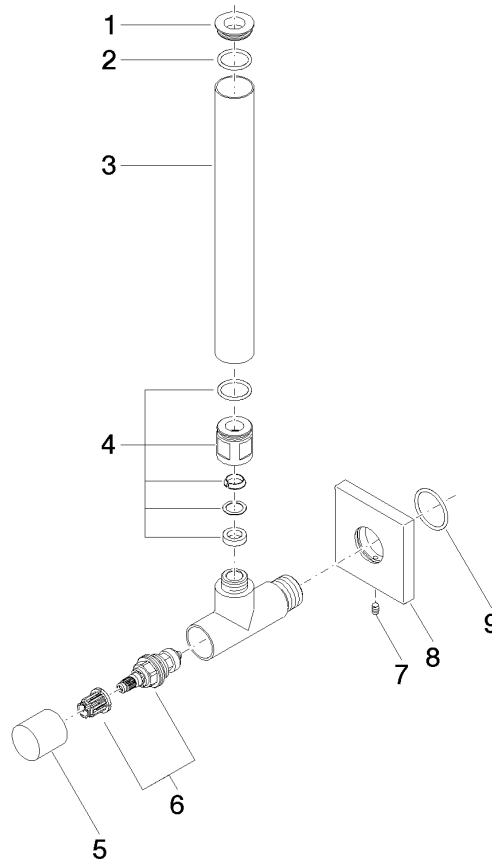

22 901 782

- Rosette 60 x 60 mm
- Schlauchabdeckung 200 mm, ablängbar
- Anschluss 1/2"

Passt zu: IMO, MEM, CL.1

	Dark Platinum gebürstet	22 901 782-99
	Chrom	22 901 782-00
	Platin gebürstet	22 901 782-06
	Platin	22 901 782-08
	Dark Chrome	22 901 782-19
	Messing gebürstet (23kt Gold)	22 901 782-28
	Schwarz matt	22 901 782-33
	Champagne gebürstet (22kt Gold)	22 901 782-46
	Champagne (22kt Gold)	22 901 782-47
	Chrom gebürstet	22 901 782-93

22 901 782

mm [inches]

Durchflussdiagramm

Zertifikate

WRAS_2205004.

22 901 782

Ersatzteile für die
anderen
Oberflächenvarianten
finden Sie hier:
Chrom

Ersatzteilstückliste

Nr.	Artikelnummer	Benennung	Verbaumenge	Lieferzeit
1	09 21 22 000-99	Nippel	1	30
2	90 14 10 010 00 90	Dichtung	1	2
3	09 28 22 020-99	Rohr	1	30
4	04 24 04 220 01-99	Verschraubung	1	-
Ersatzteil nicht mehr bestellbar, bitte bestellen Sie den Nachfolgeartikel				
5	09 20 22 001-99	Griff	1	30
6	90 90 03 006 00 90	Oberteil	1	2
7	09 31 11 048 90	Stift	1	2
8	09 27 78 042-99	Rosette	1	30
9	09 14 10 112 90	Dichtung	1	2