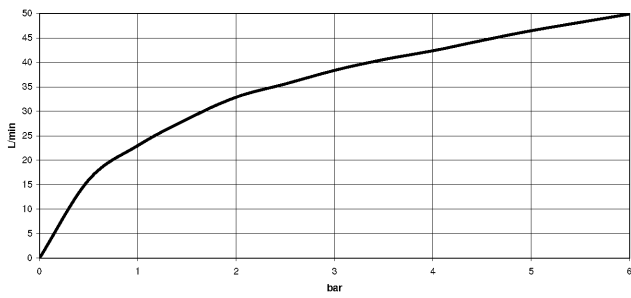

22 901 782

- Rosette 60 x 60 mm
- Schlauchabdeckung 200 mm, ablängbar
- Anschluss 1/2"

Passt zu: IMO, MEM, CL.1

	Dark Platinum gebürstet	22 901 782-99
	Chrom	22 901 782-00
	Platin gebürstet	22 901 782-06
	Platin	22 901 782-08
	Dark Chrome	22 901 782-19
	Messing gebürstet (23kt Gold)	22 901 782-28
	Schwarz matt	22 901 782-33
	Champagne gebürstet (22kt Gold)	22 901 782-46
	Champagne (22kt Gold)	22 901 782-47
	Chrom gebürstet	22 901 782-93

22 901 782

mm [inches]

Durchflussdiagramm

Zertifikate

WRAS_2205004.

22 901 782

Ersatzteile für die
anderen
Oberflächenvarianten
finden Sie hier:
Chrom

Ersatzteilstückliste