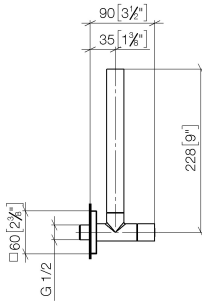

22 901 782

- Rosette 60 x 60 mm
- Schlauchabdeckung 200 mm, ablängbar
- Anschluss 1/2"

Passt zu: IMO, MEM, CL.1

	Dark Platinum gebürstet	22 901 782-99
	Chrom	22 901 782-00
	Platin gebürstet	22 901 782-06
	Platin	22 901 782-08
	Dark Chrome	22 901 782-19
	Messing gebürstet (23kt Gold)	22 901 782-28
	Schwarz matt	22 901 782-33
	Champagne gebürstet (22kt Gold)	22 901 782-46
	Champagne (22kt Gold)	22 901 782-47
	Chrom gebürstet	22 901 782-93

22 901 782

mm [inches]

Durchflussdiagramm

Zertifikate

WRAS_2205004.

22 901 782

Ersatzteile für die
anderen
Oberflächenvarianten
finden Sie hier:
Chrom

Ersatzteilstückliste

Nr.	Artikelnummer	Benennung	Verbaumenge	Lieferzeit
1	09 21 22 000-99	Nippel	1	30
2	90 14 10 010 00 90	Dichtung	1	2
3	09 28 22 020-99	Rohr	1	30
4	04 24 04 220 01-99	Verschraubung	1	-
Ersatzteil nicht mehr bestellbar, bitte bestellen Sie den Nachfolgeartikel				
5	09 20 22 001-99	Griff	1	30
6	90 90 03 006 00 90	Oberteil	1	2
7	09 31 11 048 90	Stift	1	2
8	09 27 78 042-99	Rosette	1	30
9	09 14 10 112 90	Dichtung	1	2