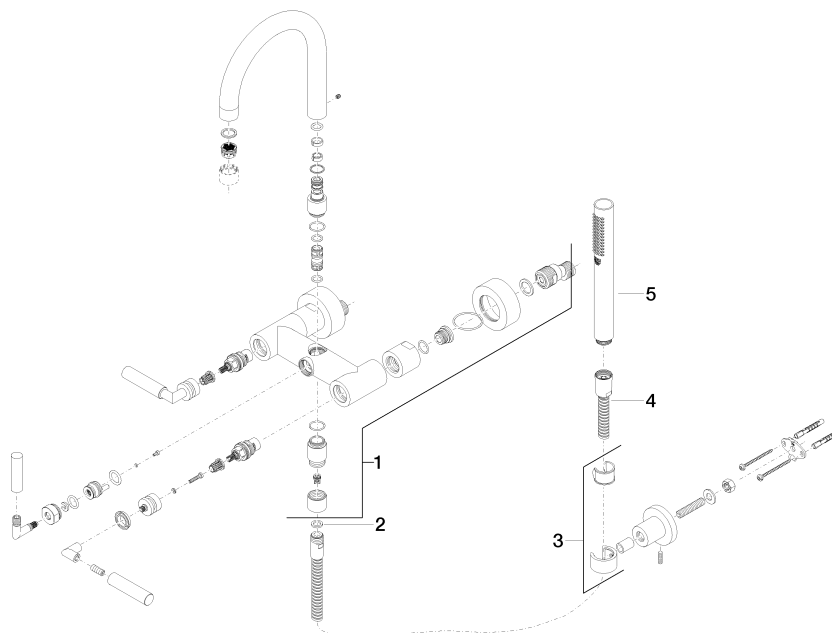

25 133 882

- Auslauf: runder luftangereicherter Strahl
- Durchfluss max. 22 l/min bei 3 bar Fließdruck
- Handbrause: COMPACT RAIN, Durchfluss max. 6,8 l/min (bei 3 Bar)
- Schlauchbrausegarnitur mit Antikalk-System
- Ausladung 240 mm
- Drehumstellung Wanne/Brause
- Schubrosetten Ø 65 mm
- Rosette für Brausehalter Ø 50 mm
- Anschluss 1/2"
- Stichmaß 150 mm ± 15 mm
- Metallbrauseschlauch 1250 mm mit integriertem Verdreherschutz

Eigensicher gegen Rückfließen.

Kombination mit Standanschlüssen auf Anfrage möglich (x-TRA SERVICE).

	Chrom	25 133 882-00
	Platin gebürstet	25 133 882-06
	Platin	25 133 882-08
	Dark Chrome	25 133 882-19
	Messing gebürstet (23kt Gold)	25 133 882-28
	Schwarz matt	25 133 882-33
	Champagne gebürstet (22kt Gold)	25 133 882-46
	Champagne (22kt Gold)	25 133 882-47
	Chrom gebürstet	25 133 882-93
	Dark Platin gebürstet	25 133 882-99

25 133 882

Durchflussdiagramm

Zertifikate

WRAS_2210004.

LGA_18933.

Belgaqua_21-026-
27_4.

25 133 882

Ersatzteile für die
anderen
Oberflächenvarianten
finden Sie hier: Platin
gebürstet

Ersatzteilstückliste

Nr.	Artikelnummer	Benennung	Verbaumenge	Lieferzeit
1	25 100 882-00	Brausegarnitur	1	60
2	90 14 20 026 00 90	Dichtung	1	2
3	28 050 892-00	TARA Brausehalter - Chrom	1	10
4	90 30 02 072 00-00	Metall-Brauseschlauch 1/2" x 3/8" x 1250 mm - Chrom	1	10
5	28 019 979-00	Handbrause - Chrom	1	2