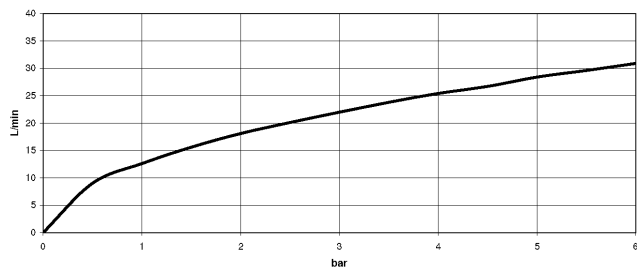

Durchflussdiagramm

Zertifikate

WRAS_2210004.

LGA_18933.

Belgaqua_21-026-
27_4.