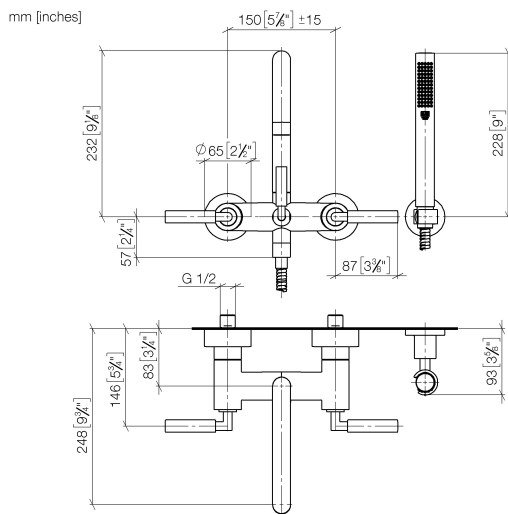

25 133 882

- Auslauf: runder luftangereicherter Strahl
- Durchfluss max. 22 l/min bei 3 bar Fließdruck
- Handbrause: COMPACT RAIN, Durchfluss max. 6,8 l/min (bei 3 Bar)
- Schlauchbrausegarnitur mit Antikalk-System
- Ausladung 240 mm
- Drehumstellung Wanne/Brause
- Schubrosetten Ø 65 mm
- Rosette für Brausehalter Ø 50 mm
- Anschluss 1/2"
- Stichmaß 150 mm ± 15 mm
- Metallbrauseschlauch 1250 mm mit integriertem Verdreherschutz

Eigensicher gegen Rückfließen.

Kombination mit Standanschlüssen auf Anfrage möglich (x-TRA SERVICE).

	Chrom	25 133 882-00
	Platin gebürstet	25 133 882-06
	Platin	25 133 882-08
	Dark Chrome	25 133 882-19
	Messing gebürstet (23kt Gold)	25 133 882-28
	Schwarz matt	25 133 882-33
	Champagne gebürstet (22kt Gold)	25 133 882-46
	Champagne (22kt Gold)	25 133 882-47
	Chrom gebürstet	25 133 882-93
	Dark Platin gebürstet	25 133 882-99

25 133 882

Durchflussdiagramm

Zertifikate

WRAS_2210004.

LGA_18933.

Belgaqua_21-026-
27_4.

25 133 882

Ersatzteile für die
anderen
Oberflächenvarianten
finden Sie hier: Platin
gebürstet

Ersatzteilstückliste

Nr.	Artikelnummer	Benennung	Verbaumenge	Lieferzeit
1	25 100 882-00	Brausegarnitur	1	60
2	90 14 20 026 00 90	Dichtung	1	2
3	28 050 892-00	TARA Brausehalter - Chrom	1	10
4	90 30 02 072 00-00	Metall-Brauseschlauch 1/2" x 3/8" x 1250 mm - Chrom	1	10
5	28 019 979-00	Handbrause - Chrom	1	2