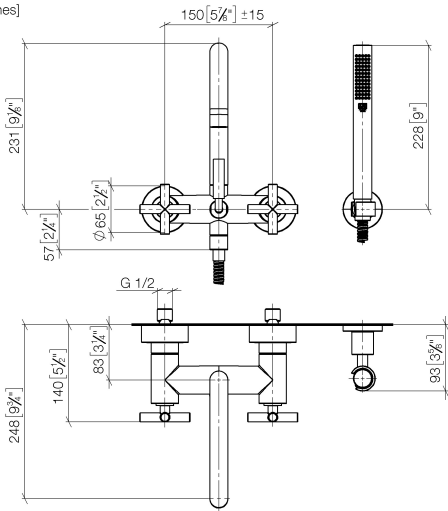

25 133 892

- Auslauf: runder luftangereicherter Strahl
- Durchfluss max. 22 l/min bei 3 bar Fließdruck
- Handbrause: COMPACT RAIN, Durchfluss max. 6,8 l/min (bei 3 Bar)
- Schlauchbrausegarnitur mit Antikalk-System
- Ausladung 240 mm
- Drehumstellung Wanne/Brause
- Schubrosetten Ø 65 mm
- Rosette für Brausehalter Ø 50 mm
- Anschluss 1/2"
- Stichmaß 150 mm ± 15 mm
- Metallbrauseschlauch 1250 mm mit integriertem Verdreherschutz

Eigensicher gegen Rückfließen.

Kombination mit Standanschlüssen auf Anfrage möglich (x-TRA SERVICE).

	Dark Chrome	25 133 892-19
	Chrom	25 133 892-00
	Platin gebürstet	25 133 892-06
	Platin	25 133 892-08
	Messing gebürstet (23kt Gold)	25 133 892-28
	Schwarz matt	25 133 892-33
	Champagne gebürstet (22kt Gold)	25 133 892-46
	Champagne (22kt Gold)	25 133 892-47
	Chrom gebürstet	25 133 892-93
	Dark Platin gebürstet	25 133 892-99

25 133 892
mm [inches]

Durchflussdiagramm

Zertifikate

WRAS_2210004.

25 133 892

Ersatzteile für die
anderen
Oberflächenvarianten
finden Sie hier:
Chrome