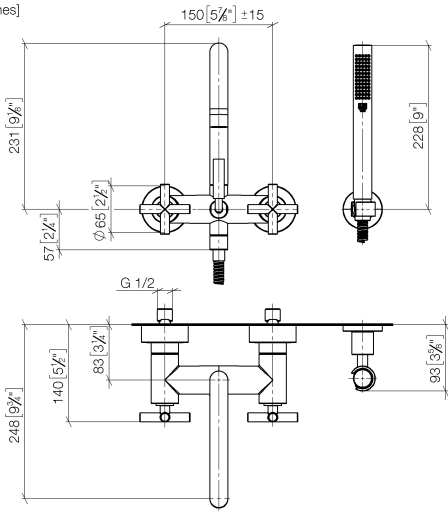

**TARA Wannenbatterie für Wandmontage mit Schlauchbrausegarnitur -  
Schwarz matt**

TARA

25 133 892

- Auslauf: runder luftangereicherter Strahl
- Durchfluss max. 22 l/min bei 3 bar Fließdruck
- Handbrause: COMPACT RAIN, Durchfluss max. 6,8 l/min (bei 3 Bar)
- Schlauchbrausegarnitur mit Antikalk-System
- Ausladung 240 mm
- Drehumstellung Wanne/Brause
- Schubrosetten Ø 65 mm
- Rosette für Brausehalter Ø 50 mm
- Anschluss 1/2"
- Stichmaß 150 mm ± 15 mm
- Metallbrauseschlauch 1250 mm mit integriertem Verdreherschutz

Eigensicher gegen Rückfließen.

Kombination mit Standanschlüssen auf Anfrage möglich (x-TRA SERVICE).

	Schwarz matt	25 133 892-33
	Chrom	25 133 892-00
	Platin gebürstet	25 133 892-06
	Platin	25 133 892-08
	Dark Chrome	25 133 892-19
	Messing gebürstet (23kt Gold)	25 133 892-28
	Champagne gebürstet (22kt Gold)	25 133 892-46
	Champagne (22kt Gold)	25 133 892-47
	Chrom gebürstet	25 133 892-93
	Dark Platinum gebürstet	25 133 892-99

**TARA Wannenbatterie für Wandmontage mit Schlauchbrausegarnitur -  
Schwarz matt**

TARA

25 133 892  
mm [inches]

**Durchflussdiagramm**

**Zertifikate**

WRAS\_2210004.      LGA\_18933.      Belgaqua\_21-026-  
27\_4.

## Ersatzteilstückliste

Nr.	Artikelnummer	Benennung	Verbaumenge	Lieferzeit
1	25 100 892-33	TARA Wannenbatterie für Wandmontage - Schwarz matt	1	-
Ersatzteil nicht mehr bestellbar, bitte bestellen Sie den Nachfolgeartikel				
2	90 14 20 026 00 90	Dichtung	1	2
3	28 050 892-33	TARA Brausehalter - Schwarz matt	1	10
4	90 30 02 072 00-33	Metall-Brauseschlauch 1/2" x 3/8" x 1250 mm - Schwarz matt	1	30
5	90 12 11 140 30-33	Brause	1	30