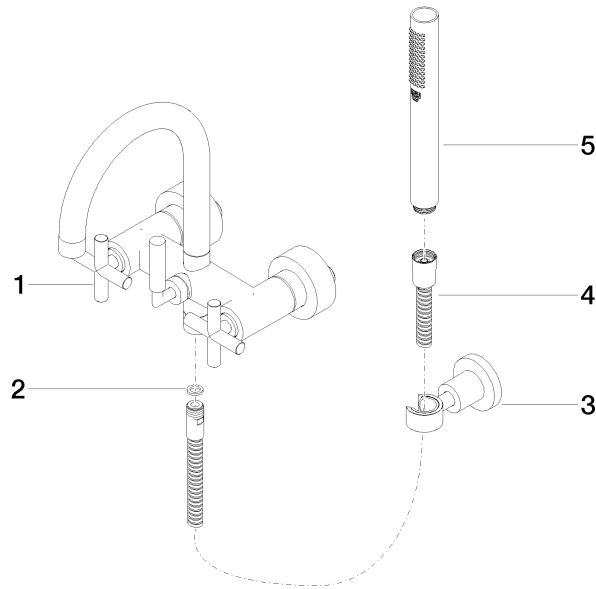

**TARA Wannenbatterie für Wandmontage mit Schlauchbrausegarnitur -  
Schwarz matt**

TARA

25 133 892

- Auslauf: runder luftangereicherter Strahl
- Durchfluss max. 22 l/min bei 3 bar Fließdruck
- Handbrause: COMPACT RAIN, Durchfluss max. 6,8 l/min (bei 3 Bar)
- Schlauchbrausegarnitur mit Antikalk-System
- Ausladung 240 mm
- Drehumstellung Wanne/Brause
- Schubrosetten Ø 65 mm
- Rosette für Brausehalter Ø 50 mm
- Anschluss 1/2"
- Stichmaß 150 mm ± 15 mm
- Metallbrauseschlauch 1250 mm mit integriertem Verdreherschutz

**TARA Wannenbatterie für Wandmontage mit Schlauchbrausegarnitur -  
Schwarz matt**

TARA

25 133 892  
mm [inches]

**Durchflussdiagramm**

**Zertifikate**

WRAS\_2210004.      LGA\_18933.      Belgaqua\_21-026-  
27\_4.

## Ersatzteilstückliste

Nr.	Artikelnummer	Benennung	Verbaumenge	Lieferzeit
1	25 100 892-33	TARA Wannenbatterie für Wandmontage - Schwarz matt	1	-
Ersatzteil nicht mehr bestellbar, bitte bestellen Sie den Nachfolgeartikel				
2	90 14 20 026 00 90	Dichtung	1	2
3	28 050 892-33	TARA Brausehalter - Schwarz matt	1	10
4	90 30 02 072 00-33	Metall-Brauseschlauch 1/2" x 3/8" x 1250 mm - Schwarz matt	1	30
5	90 12 11 140 30-33	Brause	1	30