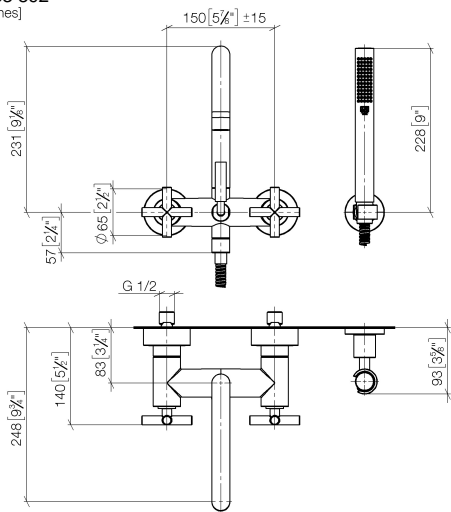

**TARA Wannenbatterie für Wandmontage mit Schlauchbrausegarnitur - Dark
Platinum gebürstet**

TARA

25 133 892

- Auslauf: runder luftangereicherter Strahl
- Durchfluss max. 22 l/min bei 3 bar Fließdruck
- Handbrause: COMPACT RAIN, Durchfluss max. 6,8 l/min (bei 3 Bar)
- Schlauchbrausegarnitur mit Antikalk-System
- Ausladung 240 mm
- Drehumstellung Wanne/Brause
- Schubrosetten Ø 65 mm
- Rosette für Brausehalter Ø 50 mm
- Anschluss 1/2"
- Stichmaß 150 mm ± 15 mm
- Metallbrauseschlauch 1250 mm mit integriertem Verdrehschutz

Eigensicher gegen Rückfließen.

Kombination mit Standanschlüssen auf Anfrage möglich (x-TRA SERVICE).

	Dark Platinum gebürstet	25 133 892-99
	Chrom	25 133 892-00
	Platin gebürstet	25 133 892-06
	Platin	25 133 892-08
	Dark Chrome	25 133 892-19
	Messing gebürstet (23kt Gold)	25 133 892-28
	Schwarz matt	25 133 892-33
	Champagne gebürstet (22kt Gold)	25 133 892-46
	Champagne (22kt Gold)	25 133 892-47
	Chrom gebürstet	25 133 892-93

25 133 892
mm [inches]

Durchflussdiagramm

Zertifikate

WRAS_2210004.

LGA_18933.

Belgaqua_21-026-
27_4.

25 133 892
Ersatzteile für die
anderen
Oberflächenvarianten
finden Sie hier:
Chrom

Ersatzteilstückliste

Nr.	Artikelnummer	Benennung	Verbaumenge	Lieferzeit
1	25 100 892-99	TARA Wannenbatterie für Wandmontage - Dark Platinum gebürstet	1	-
Ersatzteil nicht mehr bestellbar, bitte bestellen Sie den Nachfolgeartikel				
2	90 14 20 026 00 90	Dichtung	1	2
3	28 050 892-99	TARA Brausehalter - Dark Platinum gebürstet	1	30
4	90 30 02 072 00-99	Metall-Brauseschlauch 1/2" x 3/8" x 1250 mm - Dark Platinum gebürstet	1	30
5	90 12 11 140 30-99	Brause	1	30