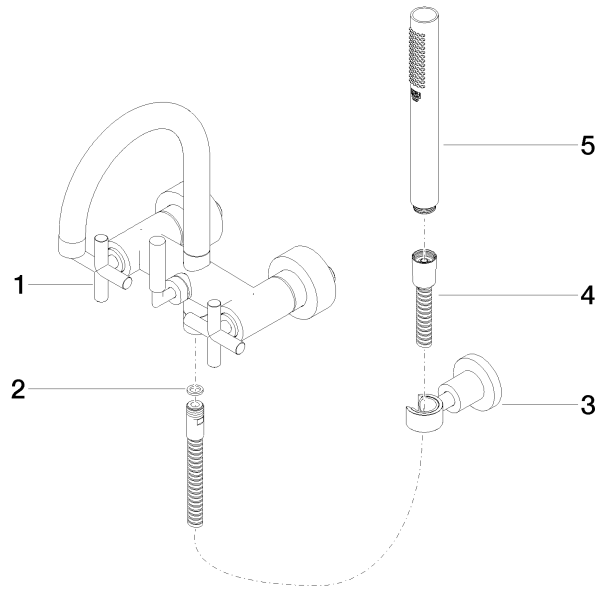

**TARA Wannenbatterie für Wandmontage mit Schlauchbrausegarnitur - Dark
Platinum gebürstet**

TARA

25 133 892

- Auslauf: runder luftangereicherter Strahl
- Durchfluss max. 22 l/min bei 3 bar Fließdruck
- Handbrause: COMPACT RAIN, Durchfluss max. 6,8 l/min (bei 3 Bar)
- Schlauchbrausegarnitur mit Antikalk-System
- Ausladung 240 mm
- Drehumstellung Wanne/Brause
- Schubrosetten Ø 65 mm
- Rosette für Brausehalter Ø 50 mm
- Anschluss 1/2"
- Stichmaß 150 mm ± 15 mm
- Metallbrauseschlauch 1250 mm mit integriertem Verdrehschutz

Eigensicher gegen Rückfließen.

Kombination mit Standanschlüssen auf Anfrage möglich (x-TRA SERVICE).

	Dark Platinum gebürstet	25 133 892-99
	Chrom	25 133 892-00
	Platin gebürstet	25 133 892-06
	Platin	25 133 892-08
	Dark Chrome	25 133 892-19
	Messing gebürstet (23kt Gold)	25 133 892-28
	Schwarz matt	25 133 892-33
	Champagne gebürstet (22kt Gold)	25 133 892-46
	Champagne (22kt Gold)	25 133 892-47
	Chrom gebürstet	25 133 892-93

25 133 892
mm [inches]

Durchflussdiagramm

Zertifikate

WRAS_2210004.

LGA_18933.

Belgaqua_21-026-
27_4.

25 133 892
Ersatzteile für die
anderen
Oberflächenvarianten
finden Sie hier:
Chrom

Ersatzteilstückliste

Nr.	Artikelnummer	Benennung	Verbaumenge	Lieferzeit
1	25 100 892-99	TARA Wannenbatterie für Wandmontage - Dark Platinum gebürstet	1	-
Ersatzteil nicht mehr bestellbar, bitte bestellen Sie den Nachfolgeartikel				
2	90 14 20 026 00 90	Dichtung	1	2
3	28 050 892-99	TARA Brausehalter - Dark Platinum gebürstet	1	30
4	90 30 02 072 00-99	Metall-Brauseschlauch 1/2" x 3/8" x 1250 mm - Dark Platinum gebürstet	1	30
5	90 12 11 140 30-99	Brause	1	30