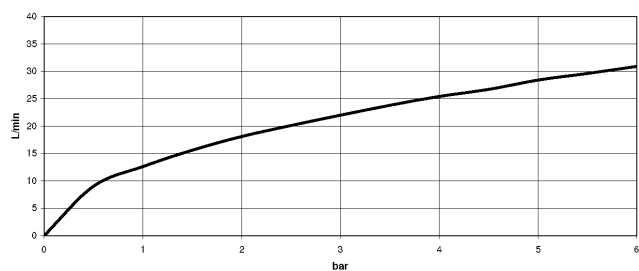

Durchflussdiagramm

Zertifikate

WRAS_2210004.

LGA_18933.

Belgaqua_21-026-
27_4.