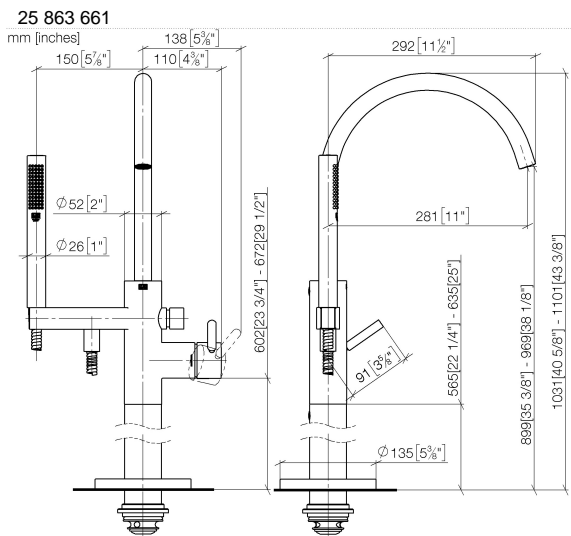

**Wannen-Einhandbatterie mit Standrohr für freistehende Montage mit Schlauchbrausegarnitur - Dark Platinum gebürstet**

TARA

25 863 661

Passt zu: TARA, META

- Auslauf: runder luftangereicherter Strahl
  - Durchfluss max. 19,5 l/min bei 3 bar Fließdruck
  - Handbrause: COMPACT RAIN, Durchfluss max. 6,8 l/min (bei 3 Bar)
  - Stabhandbrause mit Antikalk-System
  - schwenkbarer Auslauf 360°
  - Ausladung 281 mm
  - Brausehalter
  - automatische Umstellung Wanne/Brause
  - Höhe gesamt 1031 - 1101 mm
  - Höhe Standrohr 565 - 635 mm
  - Höhe bis Luftsprudler 899 - 969 mm
  - Schubrosetten Ø 135 mm
  - Metallbrauseschlauch 1250 mm mit integriertem Verdrehschutz
- Eigensicher gegen Rückfließen.**

**Benötigtes Zubehör**

**UP-Bodenbefestigung -**

35 945 970 90

- Max. Einbautiefe 150 mm
- Min. Einbautiefe 80 mm

### Durchflussdiagramm