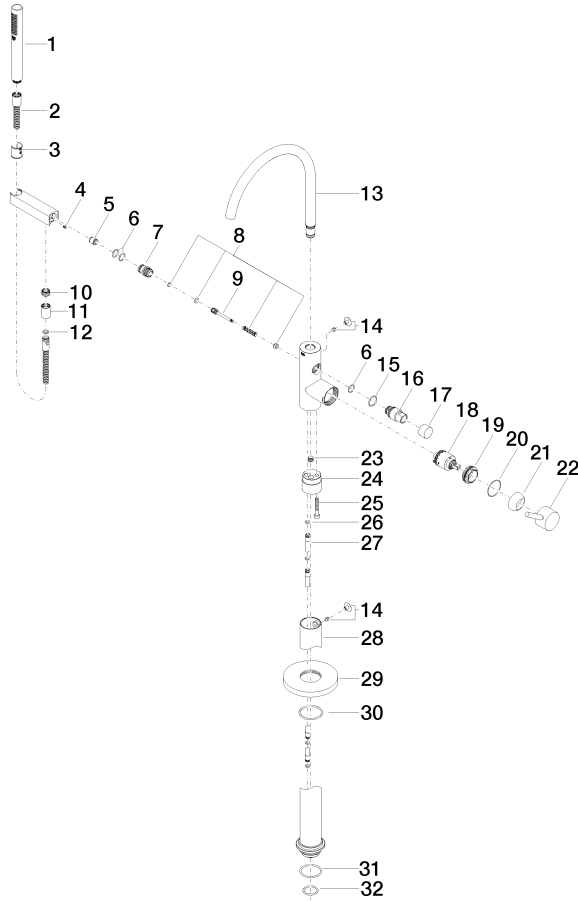

Wannen-Einhandbatterie mit Standrohr für freistehende Montage mit
Schlauchbrausegarnitur - Dark Platinum gebürstet

TARA

25 863 661

Wannen-Einhandbatterie mit Standrohr für freistehende Montage mit Schlauchbrausegarnitur - Dark Platinum gebürstet

TARA

25 863 661

Ersatzteilstückliste

Nr.	Artikelnummer	Benennung	Verbaumenge	Lieferzeit
1	90 12 11 140 30-99	Brause	1	30
2	90 30 02 072 00-99	Metall-Brauseschlauch 1/2" x 3/8" x 1250 mm - Dark Platinum gebürstet	1	30
3	09 18 40 118 90	Huelse	1	2
4	09 31 11 058 90	Stift	1	2
5	90 23 01 141 00 90	Rueckflussverhinderer	1	2
6	90 14 10 010 00 90	Dichtung	3	2
7	09 24 03 153 20-99	Nippel	1	-
Ersatzteil nicht mehr bestellbar, bitte bestellen Sie den Nachfolgeartikel				
8	90 16 02 023 00 90	Feder	1	2
9	09 31 09 102 20-99	Zugstange	1	-
Ersatzteil nicht mehr bestellbar, bitte bestellen Sie den Nachfolgeartikel				
10	09 24 03 069 90	Nippel	1	2
11	90 21 02 069 00-99	Haube	1	30
12	90 14 20 026 00 90	Dichtung	1	2
13	90 28 22 327 01-99	Auslauf	1	30
14	04 31 20 036 00 90	Stopfen	2	2
15	09 14 10 112 90	Dichtung	1	2
16	09 21 34 081 20-99	Nippel	1	30
17	09 20 88 002-99	Griff	1	30
18	90 15 05 039 00 90	Kartusche	1	2
19	09 24 04 298 90	Mutter	1	2
20	09 14 10 037 90	Dichtung	1	2
21	09 28 30 036-99	Haube	1	30
22	90 20 66 005 00-99	Griff	1	30
23	04 31 20 039 11 90	Stopfen	1	2
24	09 24 03 152 20-99	Adapter	1	-
Ersatzteil nicht mehr bestellbar, bitte bestellen Sie den Nachfolgeartikel				
25	09 30 30 111 90	Schraube	1	2
26	09 14 10 139 90	Dichtung	2	2
27	04 28 22 025 00 90	Anschluss	2	2
28	04 28 22 030 00-99	Rohr	1	30
29	09 27 88 007-99	Rosette	1	30
30	90 14 10 129 00 90	Dichtung	1	2
31	09 14 10 084 90	Dichtung	1	2
32	09 14 10 018 90	Dichtung	1	2