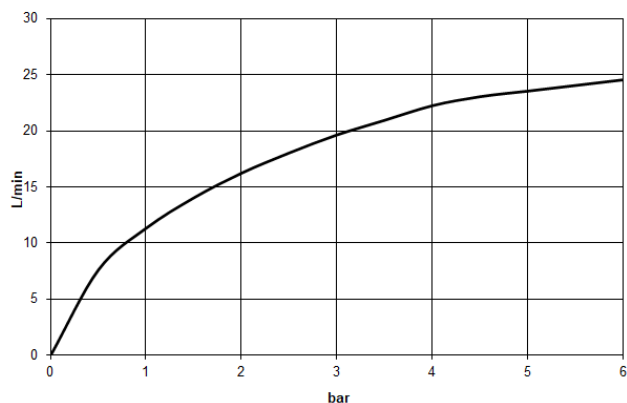

**Wannen-Einhandbatterie mit Standrohr für freistehende Montage mit Schlauchbrausegarnitur - Dark Platinum gebürstet**

TARA

25 863 661

Passt zu: TARA, META

- Auslauf: runder luftangereicherter Strahl
  - Durchfluss max. 19,5 l/min bei 3 bar Fließdruck
  - Handbrause: COMPACT RAIN, Durchfluss max. 6,8 l/min (bei 3 Bar)
  - Stabhandbrause mit Antikalk-System
  - schwenkbarer Auslauf 360°
  - Ausladung 281 mm
  - Brausehalter
  - automatische Umstellung Wanne/Brause
  - Höhe gesamt 1031 - 1101 mm
  - Höhe Standrohr 565 - 635 mm
  - Höhe bis Luftsprudler 899 - 969 mm
  - Schubrosetten Ø 135 mm
  - Metallbrauseschlauch 1250 mm mit integriertem Verdrehschutz
- Eigensicher gegen Rückfließen.**

### Durchflussdiagramm