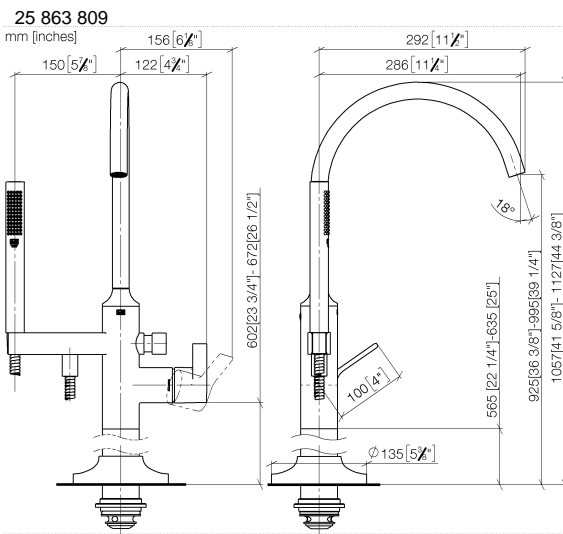

VAIA Wannen-Einhandbatterie mit Standrohr für freistehende Montage mit Schlauchbrausegarnitur - Dark Chrome

VAIA

25 863 809

- Auslauf: runder luftangereicherter Strahl
- Durchfluss max. 24,6 l/min bei 3 bar Fließdruck
- Handbrause: COMPACT RAIN, Durchfluss max. 6,8 l/min (bei 3 Bar)
- Stabhandbrause mit Antikalk-System
- Ausladung 281 mm
- schwenkbarer Auslauf 360°
- automatische Umstellung Wanne/Brause
- Höhe gesamt 1057 - 1127 mm
- Brausehalter
- Höhe Standrohr 565 - 635 mm
- Höhe bis Luftsprudler 925 - 995 mm
- Schubrosetten Ø 135 mm
- Metallbrauseschlauch 1250 mm mit integriertem Verdrehschutz

VAIA Wannen-Einhandbatterie mit Standrohr für freistehende Montage mit Schlauchbrausegarnitur - Dark Chrome

VAIA

Durchflussdiagramm

Zertifikate

Belgaqua_24-003-
27_1.

VAIA Wannen-Einhandbatterie mit Standrohr für freistehende Montage mit Schlauchbrausegarnitur - Dark Chrome