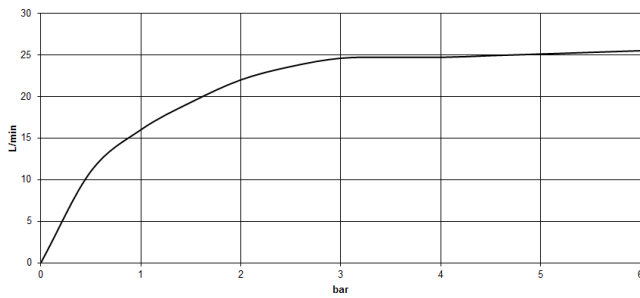

CYO

25 863 811

mm [inches]

Durchflussdiagramm

Codes & Standards

ASME A112.18.1

cUPC

DIN 4109