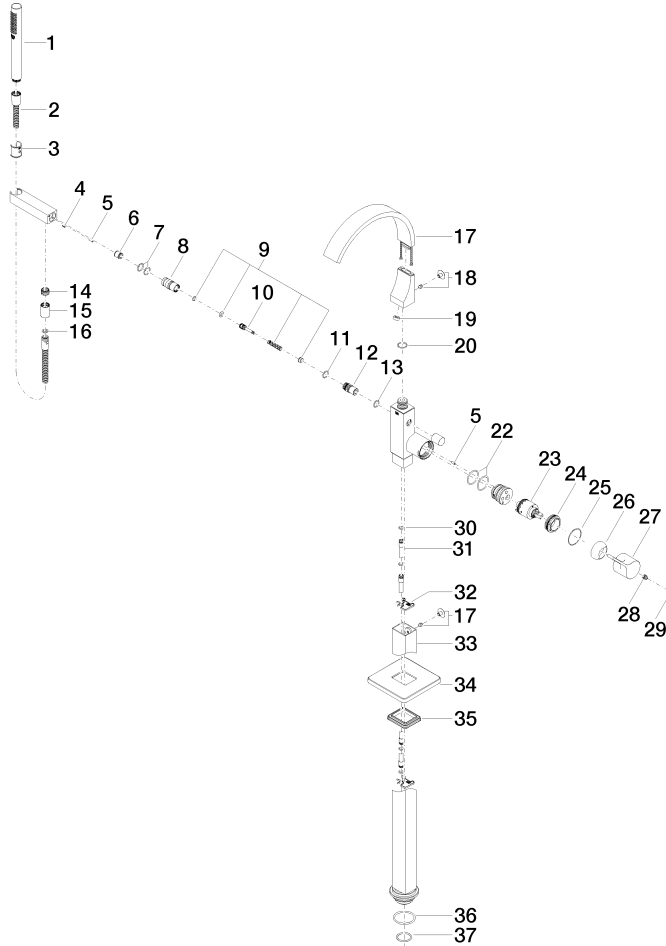

CYO Wannen-Einhandbatterie mit Standrohr für freistehende Montage mit Schlauchbrausegarnitur - Dark Platinum gebürstet

CYO

25 863 811

- Ausladung 253 mm
- rechteckiger luftangereicherter Strahl
- Durchfluss Auslauf max. 26,5 l/min
- Handbrause: COMPACT RAIN, Durchfluss max. 6,8 l/min (bei 3 Bar)
- Stabhandbrause mit Antikalk-System
- Brausehalter
- automatische Umstellung Wanne/Brause
- Höhe gesamt 980 - 1050 mm
- Höhe Standrohr 598 - 668 mm
- Höhe bis Luftsprudler 903 - 973 mm
- Schubrosette 131 x 131 mm
- Metallbrauseschlauch 1250 mm mit integriertem Verdreherschutz

CYO

25 863 811

mm [inches]

Durchflussdiagramm

Codes & Standards

ASME A112.18.1

cUPC

DIN 4109

EN 1717

ISO 3822

Scottish Water
Byelaws

UK Water Supply
Regulations

Ü-Zeichen

CYO Wannen-Einhandbatterie mit Standrohr für freistehende Montage mit
Schlauchbrausegarnitur - Dark Platinum gebürstet

CYO

25 863 811

Zertifikate

WRAS_2201

Belgaqua_21-376-2 LGA_38

IAPMO_4976

**CYO Wannen-Einhandbatterie mit Standrohr für freistehende Montage mit
Schlauchbrausegarnitur - Dark Platinum gebürstet**

25 863 811

Ersatzteile für die
anderen
Oberflächenvarianten
finden Sie hier:
Chrom