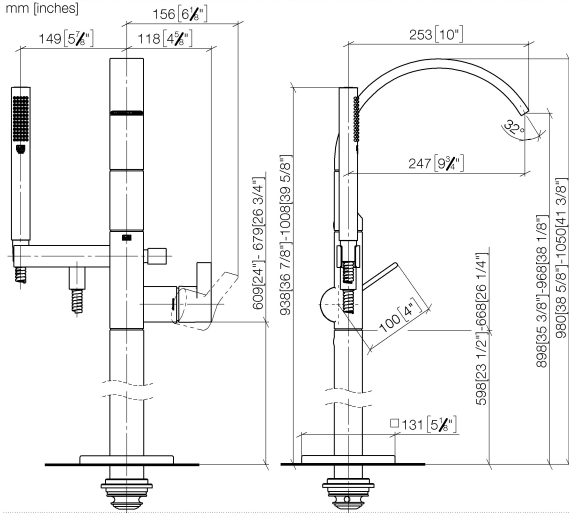

CYO Wannen-Einhandbatterie mit Standrohr für freistehende Montage mit Schlauchbrausegarnitur - Dark Platinum gebürstet

CYO

25 863 811

- Ausladung 253 mm
- rechteckiger luftangereicherter Strahl
- Durchfluss Auslauf max. 26,5 l/min
- Handbrause: COMPACT RAIN, Durchfluss max. 6,8 l/min (bei 3 Bar)
- Stabhandbrause mit Antikalk-System
- Brausehalter
- automatische Umstellung Wanne/Brause
- Höhe gesamt 980 - 1050 mm
- Höhe Standrohr 598 - 668 mm
- Höhe bis Luftsprudler 903 - 973 mm
- Schubrosette 131 x 131 mm
- Metallbrauseschlauch 1250 mm mit integriertem Verdreherschutz

	Dark Platinum gebürstet	25 863 811-99
	Chrom	25 863 811-00
	Platin gebürstet	25 863 811-06
	Dark Chrome	25 863 811-19
	Messing gebürstet (23kt Gold)	25 863 811-28

CYO Wannen-Einhandbatterie mit Standrohr für freistehende Montage mit Schlauchbrausegarnitur - Dark Platinum gebürstet

CYO

25 863 811

mm [inches]

Durchflussdiagramm

Codes & Standards

ASME A112.18.1

cUPC

DIN 4109

EN 1717

ISO 3822

Scottish Water
Byelaws

UK Water Supply
Regulations

Ü-Zeichen

CYO Wannen-Einhandbatterie mit Standrohr für freistehende Montage mit
Schlauchbrausegarnitur - Dark Platinum gebürstet

CYO

25 863 811