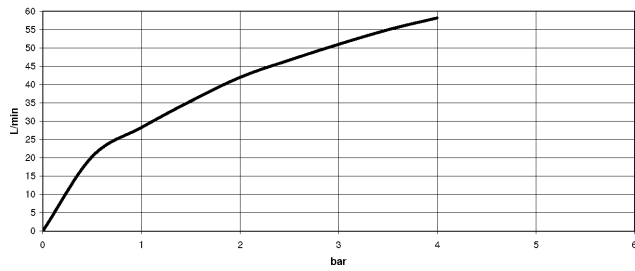

#### UP-Bodenbefestigung -

35 944 970 90

- Max. Einbautiefe 160 mm
- Min. Einbautiefe 80 mm

25 943 360  
mm [inches]

**Durchflussdiagramm**

**Zertifikate**

Belgaqua\_21-378- WRAS\_1911027.  
27\_2.

25 943 360