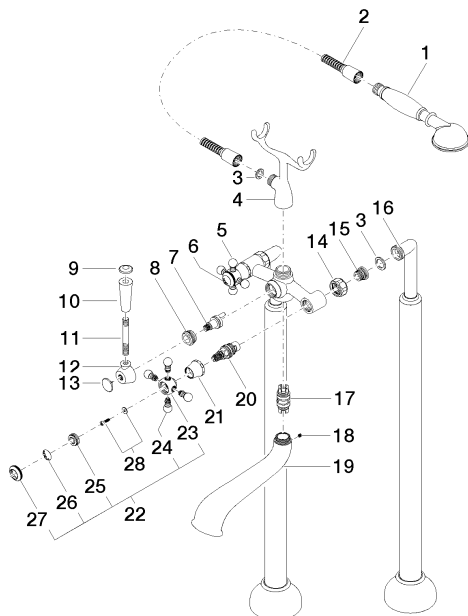

#### UP-Bodenbefestigung -

35 944 970 90

- Max. Einbautiefe 160 mm
- Min. Einbautiefe 80 mm

25 943 360  
mm [inches]

**Durchflussdiagramm**

**Zertifikate**

Belgaqua\_21-378- WRAS\_1911027.  
27\_2.

25 943 360

## Ersatzteilstückliste

Nr.	Artikelnummer	Benennung	Verbaumenge	Lieferzeit
1	28 002 970-28	MADISON Metall-Handbrause mit Porzellangriff (weiß) - Messing gebürstet (23kt Gold)	1	20
2	28 104 970-28	Metall-Brauseschlauch 1/2" x 1/2" x 1250 mm - Messing gebürstet (23kt Gold)	1	10
3	90 14 20 002 00 90	Dichtung	1	2
4	04 17 20 010 00-28	Halter	1	-
Ersatzteil nicht mehr bestellbar, bitte bestellen Sie den Nachfolgeartikel				
5	04 20 36 002 07-28	Griff ( hot )	1	20
6	09 26 01 011 90	Zubehoer	1	2
7	90 15 01 001 00 90	Umstellung	1	2
8	09 23 10 007 90	Mutter	1	2
9	09 30 30 062-28	Schraube	1	20
10	11 170 370-28	MADISON Hebeleinsatz - Messing gebürstet (23kt Gold)	1	20
11	09 28 22 013 90	Rohr	1	2
12	09 18 20 011-28	Aufnahme	1	20
13	09 30 30 064-28	Schraube	1	20
14	09 23 30 010-28	Mutter	2	20
15	04 29 05 014 00 90	Nippel	2	2
16	12 943 360-28	Anschluss	1	-
Ersatzteil nicht mehr bestellbar, bitte bestellen Sie den Nachfolgeartikel				
17	90 21 10 010 00 90	Einsatz	1	2
18	90 31 11 030 00 90	Stift	1	2
19	13 592 380-28	Auslauf	1	-
Ersatzteil nicht mehr bestellbar, bitte bestellen Sie den Nachfolgeartikel				
20	90 90 03 131 00 90	Oberteil	2	2
21	09 21 02 055-28	Haube	2	20
22	04 20 36 002 06-28	Griff ( cold )	1	20
23	09 20 36 002-28	Griff	2	20
24	09 20 36 004-28	Griff	8	20
25	09 20 83 006 90	Griff	2	2
26	09 26 01 010 90	Zubehoer	1	2
27	09 20 36 005-28	Griff	2	20
28	04 30 30 029 00 90	Befestigungssatz	2	2