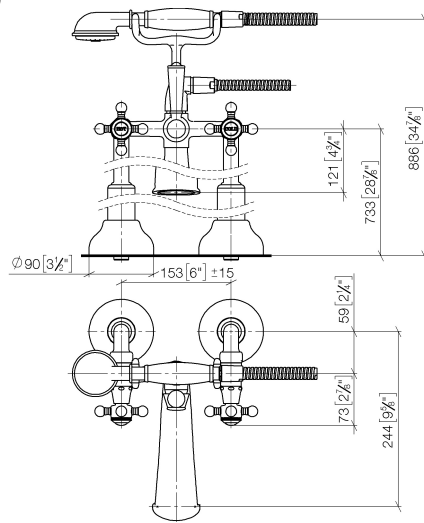

## MADISON Wannen-Zweilochbatterie für freistehende Montage mit Handbrausegarnitur - Messing gebürstet (23kt Gold)

MADISON

25 943 360

- Ausladung 245 mm
  - Auslauf: rechteckiger Normalstrahl
  - Handbrause: COMPACT RAIN, Durchfluss max. 6,8 l/min (bei 3 Bar)
  - Handbrause mit Antikalk-System
  - Drehumstellung Wanne/Brause
  - Brausehalter
  - Höhe gesamt 901 mm
  - Höhe Standrohre 730 mm
  - Höhe bis Luftsprudler 610 mm
  - Schubrosetten Ø 90 mm
  - Stichmaß 153 mm
  - Metallbrauseschlauch 1250 mm mit integriertem Verdreherschutz
  - Durchfluss max. 51 l/min bei 3 bar Fließdruck
- Eigensicher gegen Rückfließen.**

#### UP-Bodenbefestigung -

35 944 970 90

- Max. Einbautiefe 160 mm
- Min. Einbautiefe 80 mm

25 943 360  
mm [inches]

**Durchflussdiagramm**

**Zertifikate**

Belgaqua\_21-378- WRAS\_1911027.  
27\_2.

25 943 360